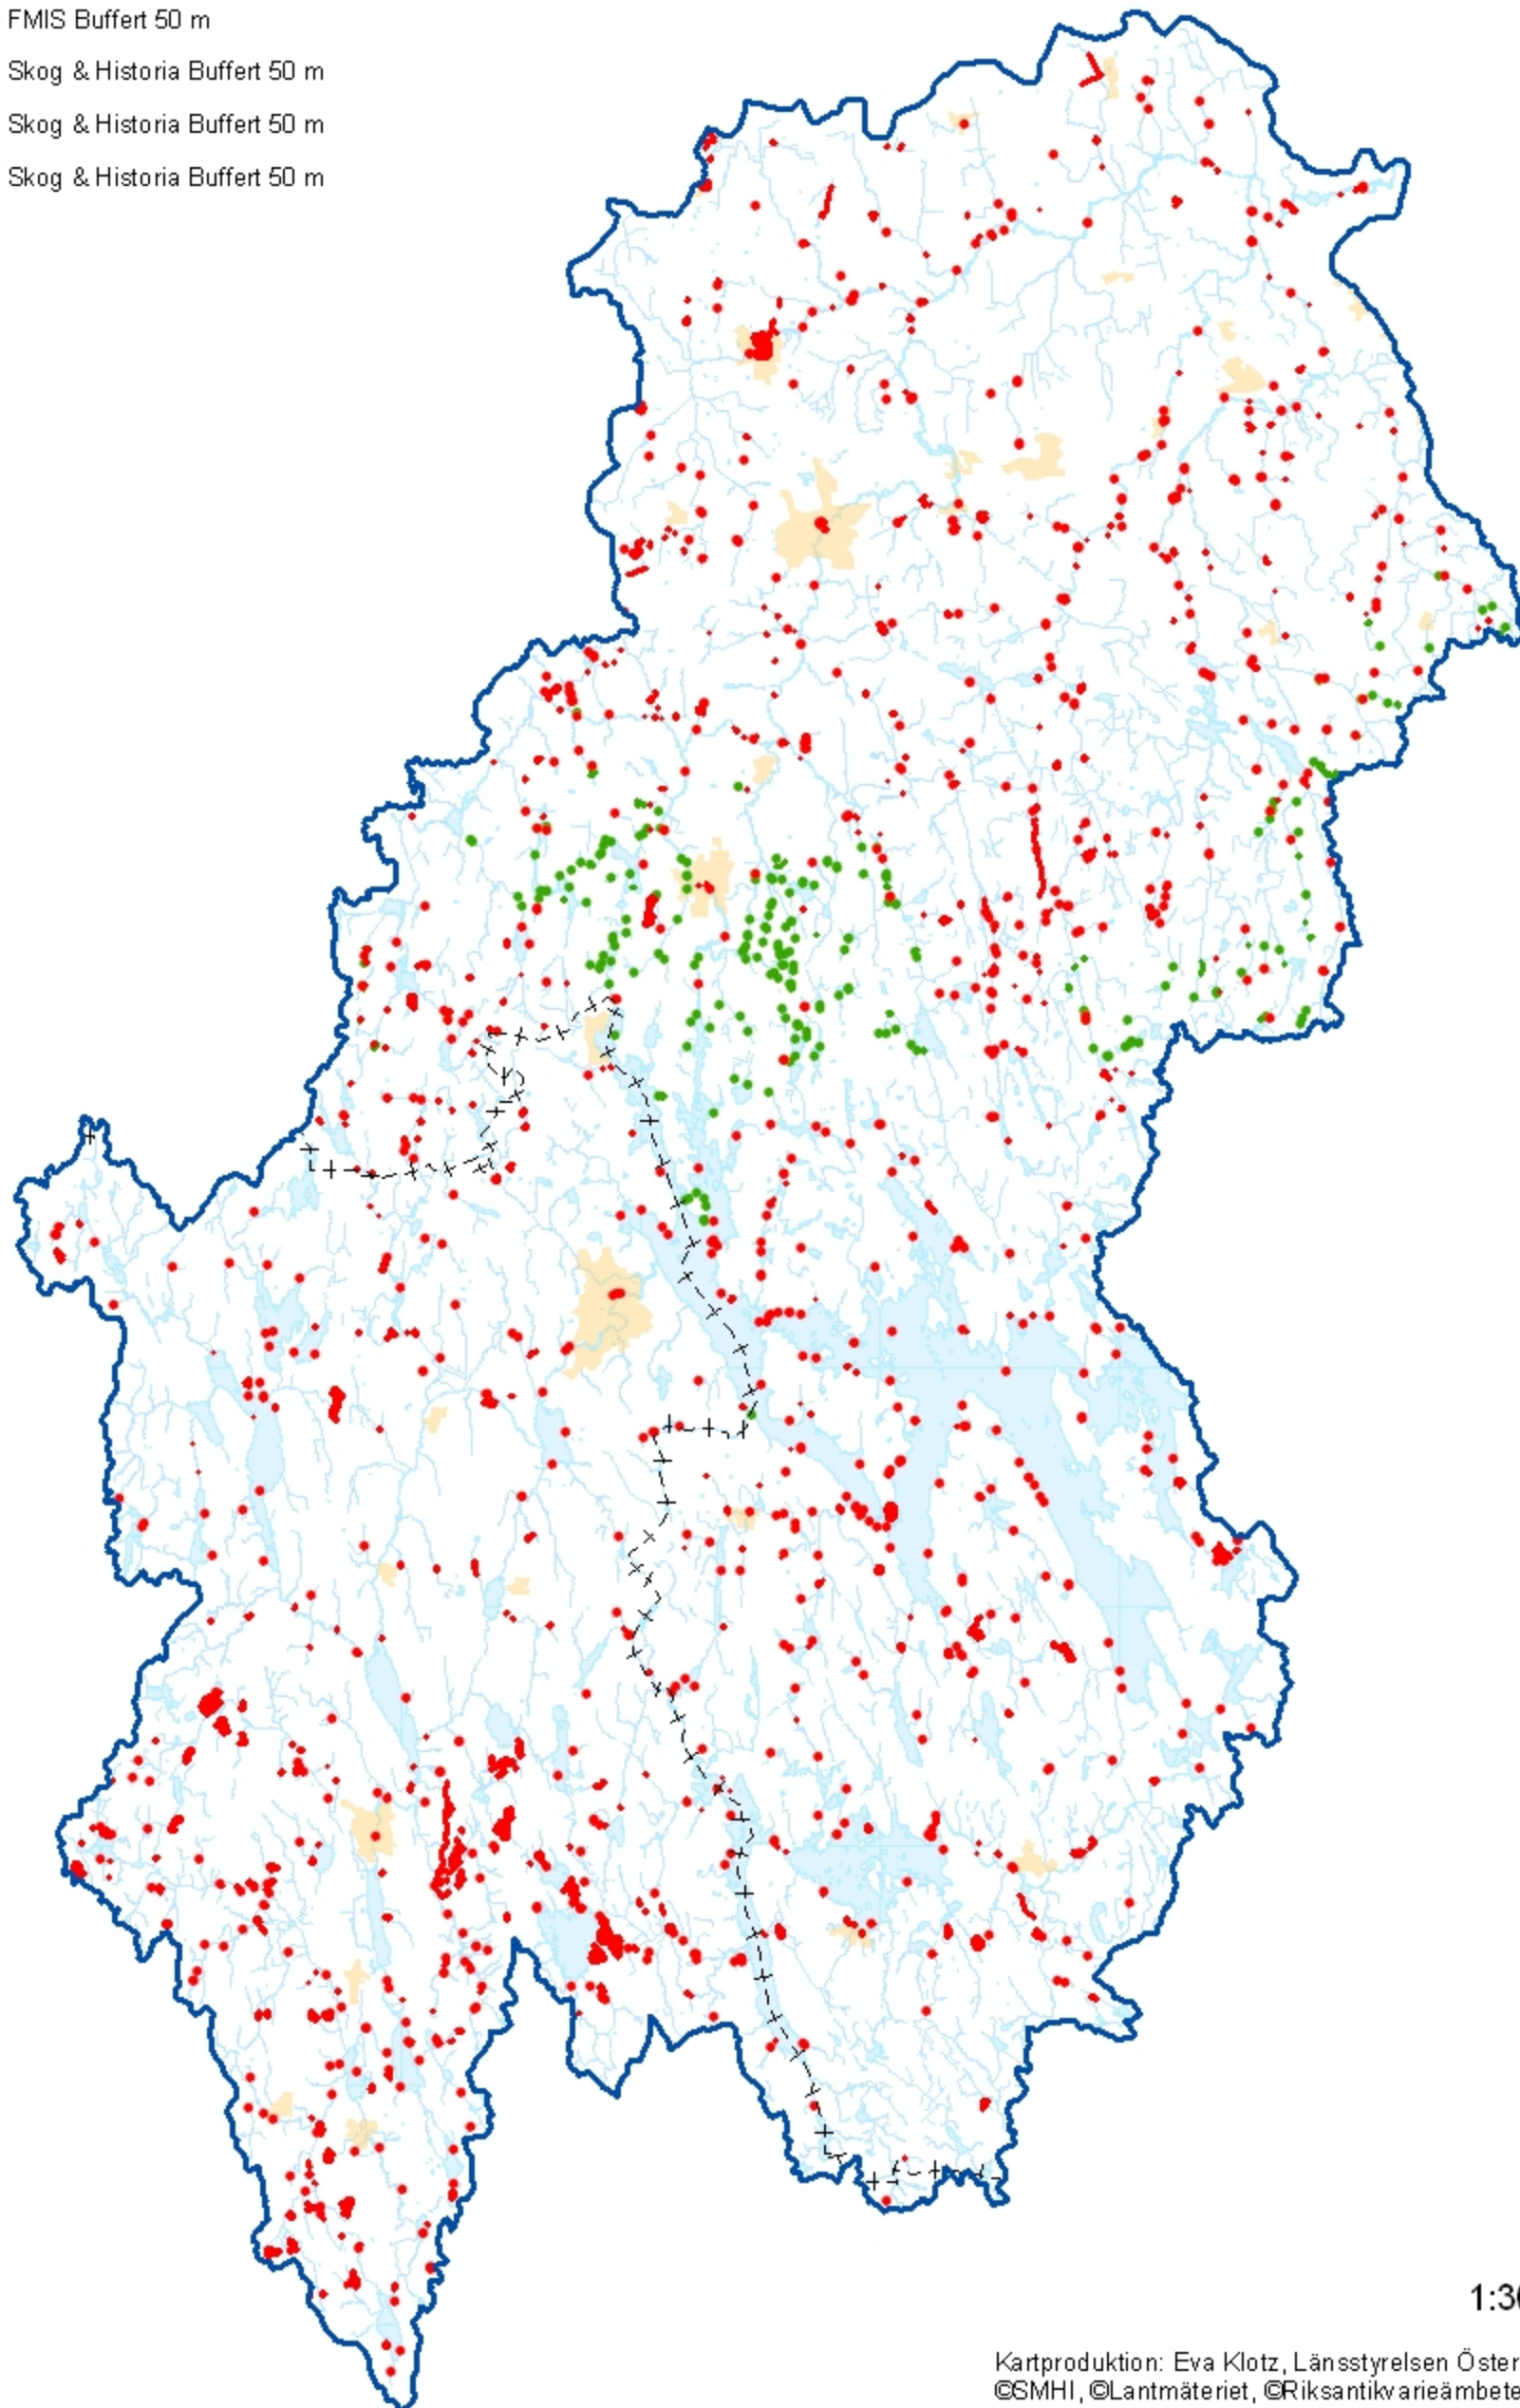

Teckenförklaring

-  Svartåns avrinningsområde
- +-+ Länsgräns
-  Tätort/koncentrerad bebyggelse
-  FMIS Buffert 50 m
-  FMIS Buffert 50 m
-  FMIS Buffert 50 m
-  Skog & Historia Buffert 50 m
-  Skog & Historia Buffert 50 m
-  Skog & Historia Buffert 50 m

Svartåns avrinningsområde

FMIS Fornminnesregistret
Skog & Historia
i urval

1:300 000