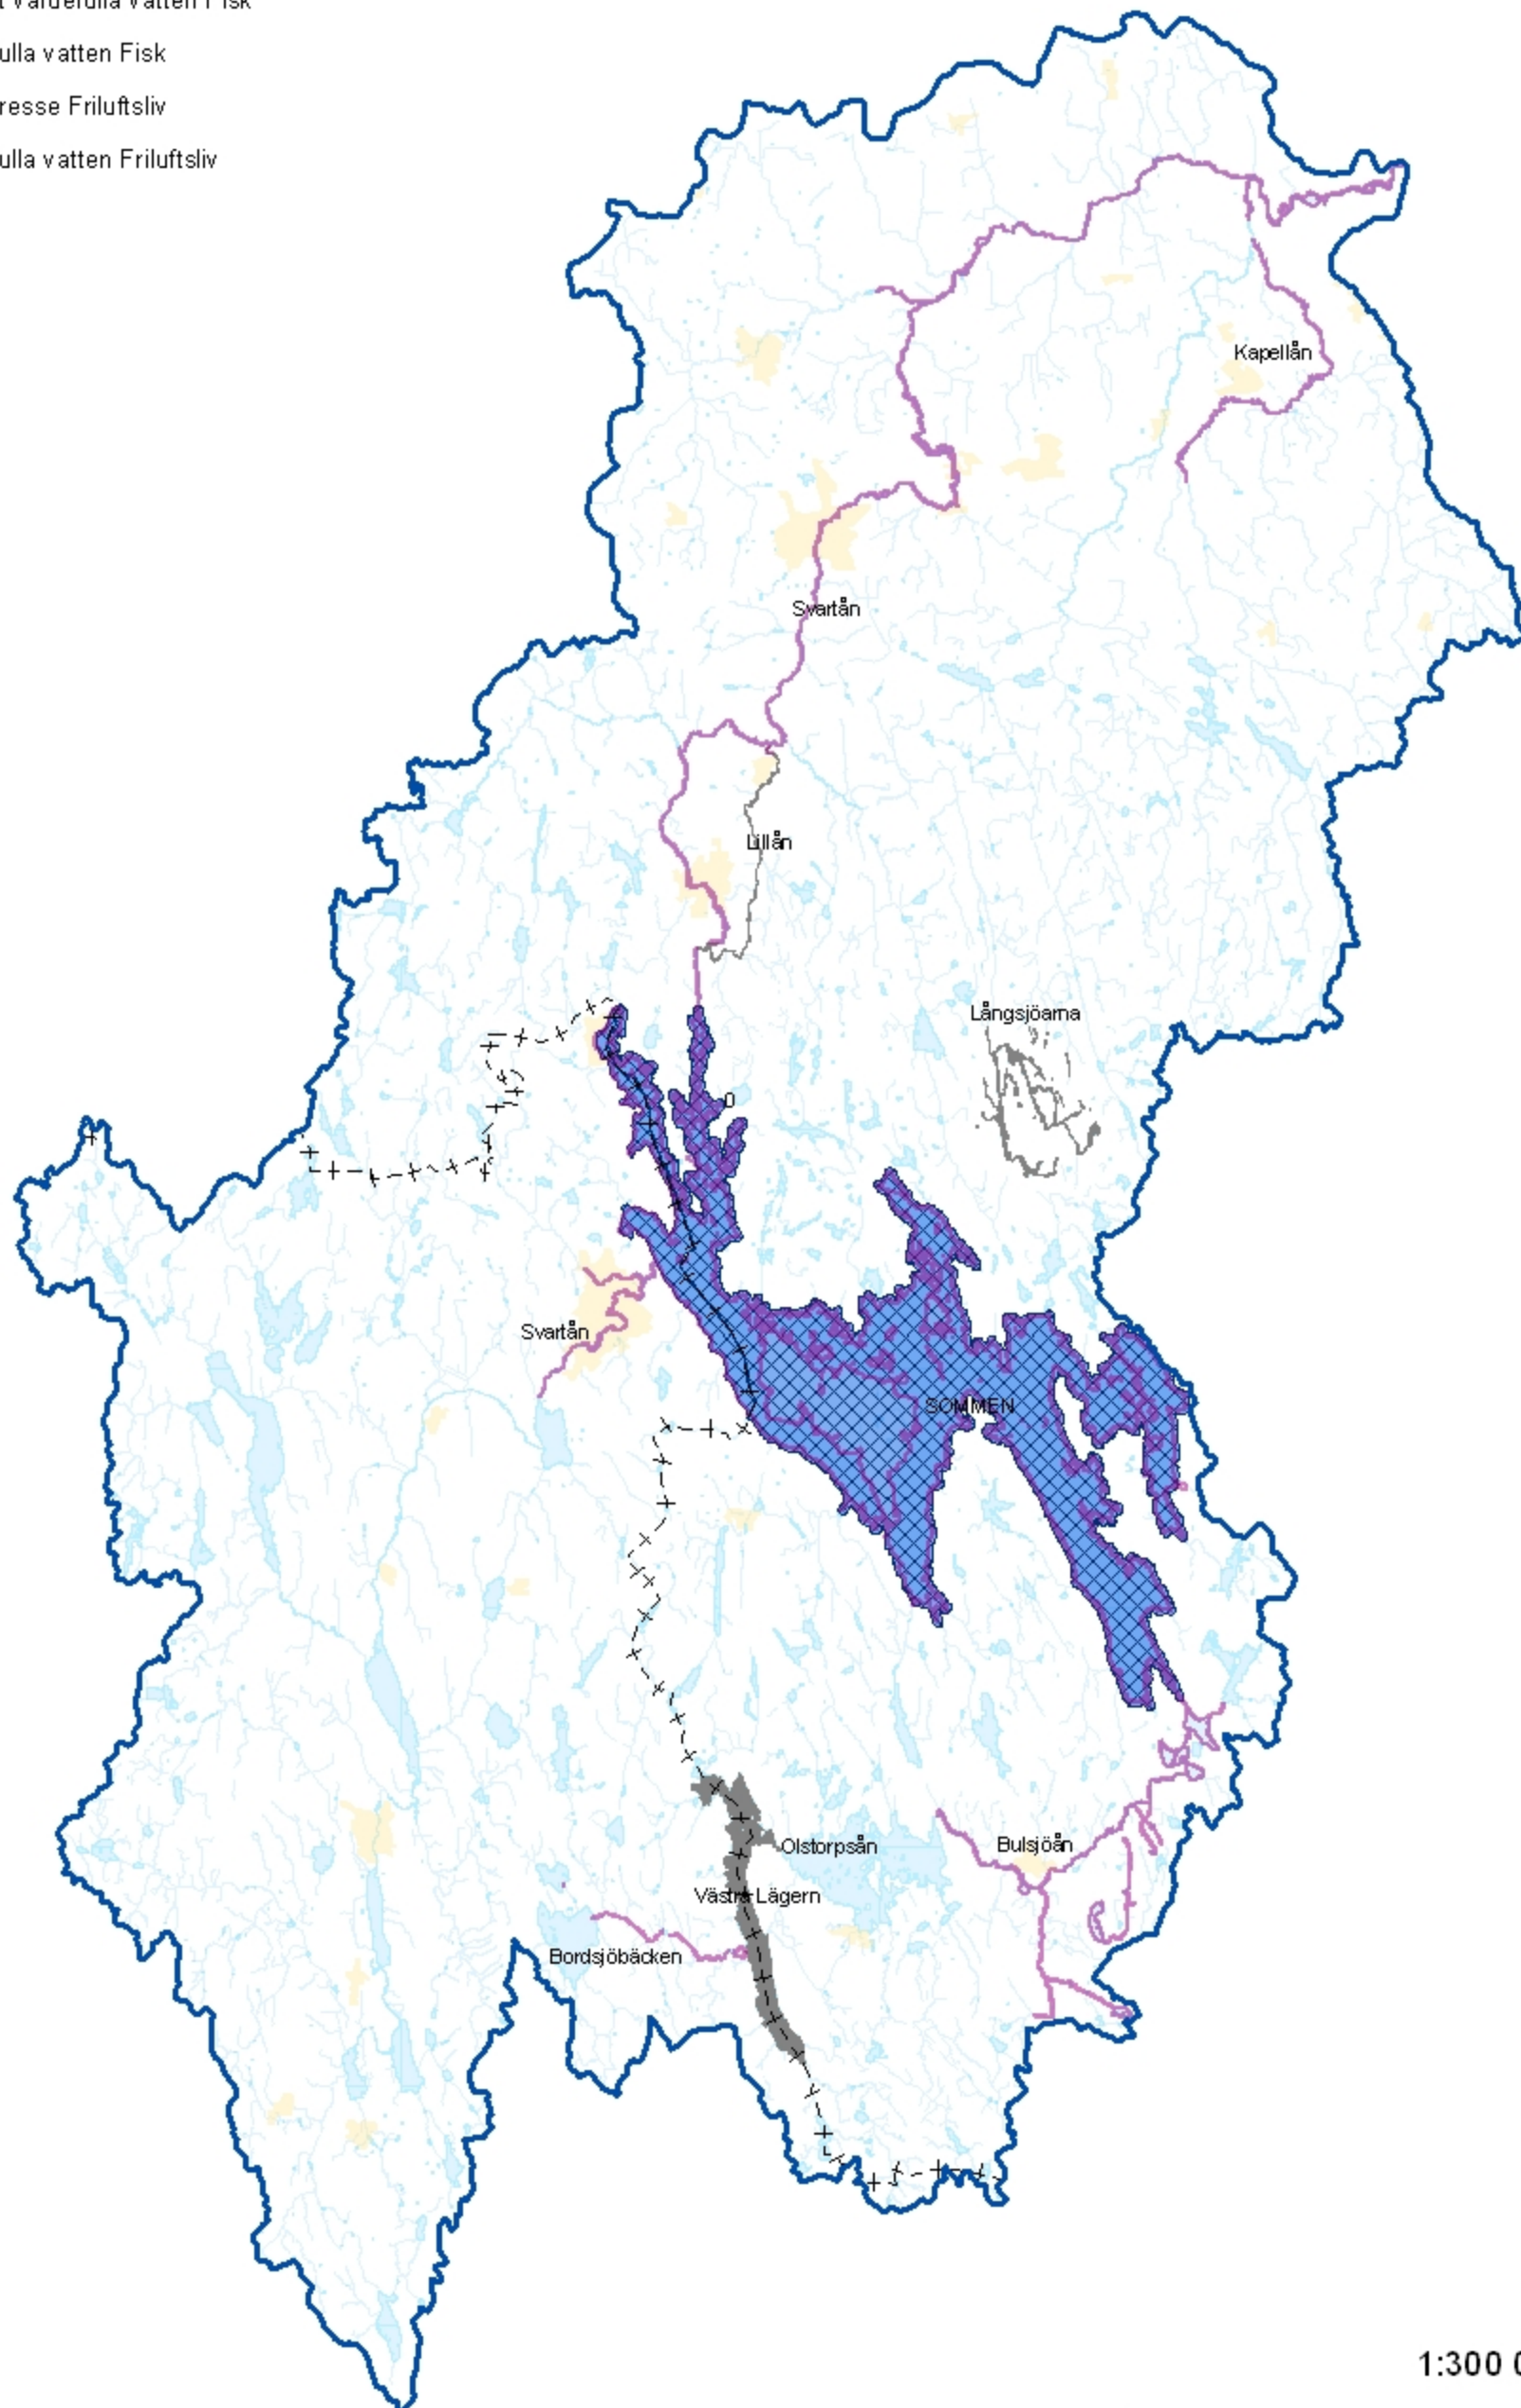

Nationella intressen - Fisk & Friluftsliv

Teckenförklaring

-  Svartåns avrinningsområde
-  Länsgräns
-  Tätort/koncentrerad bebyggelse
-  Särskilt värdefulla vatten Fisk
-  Värdefulla vatten Fisk
-  Riksintresse Friluftsliv
-  Värdefulla vatten Friluftsliv

1:300 000