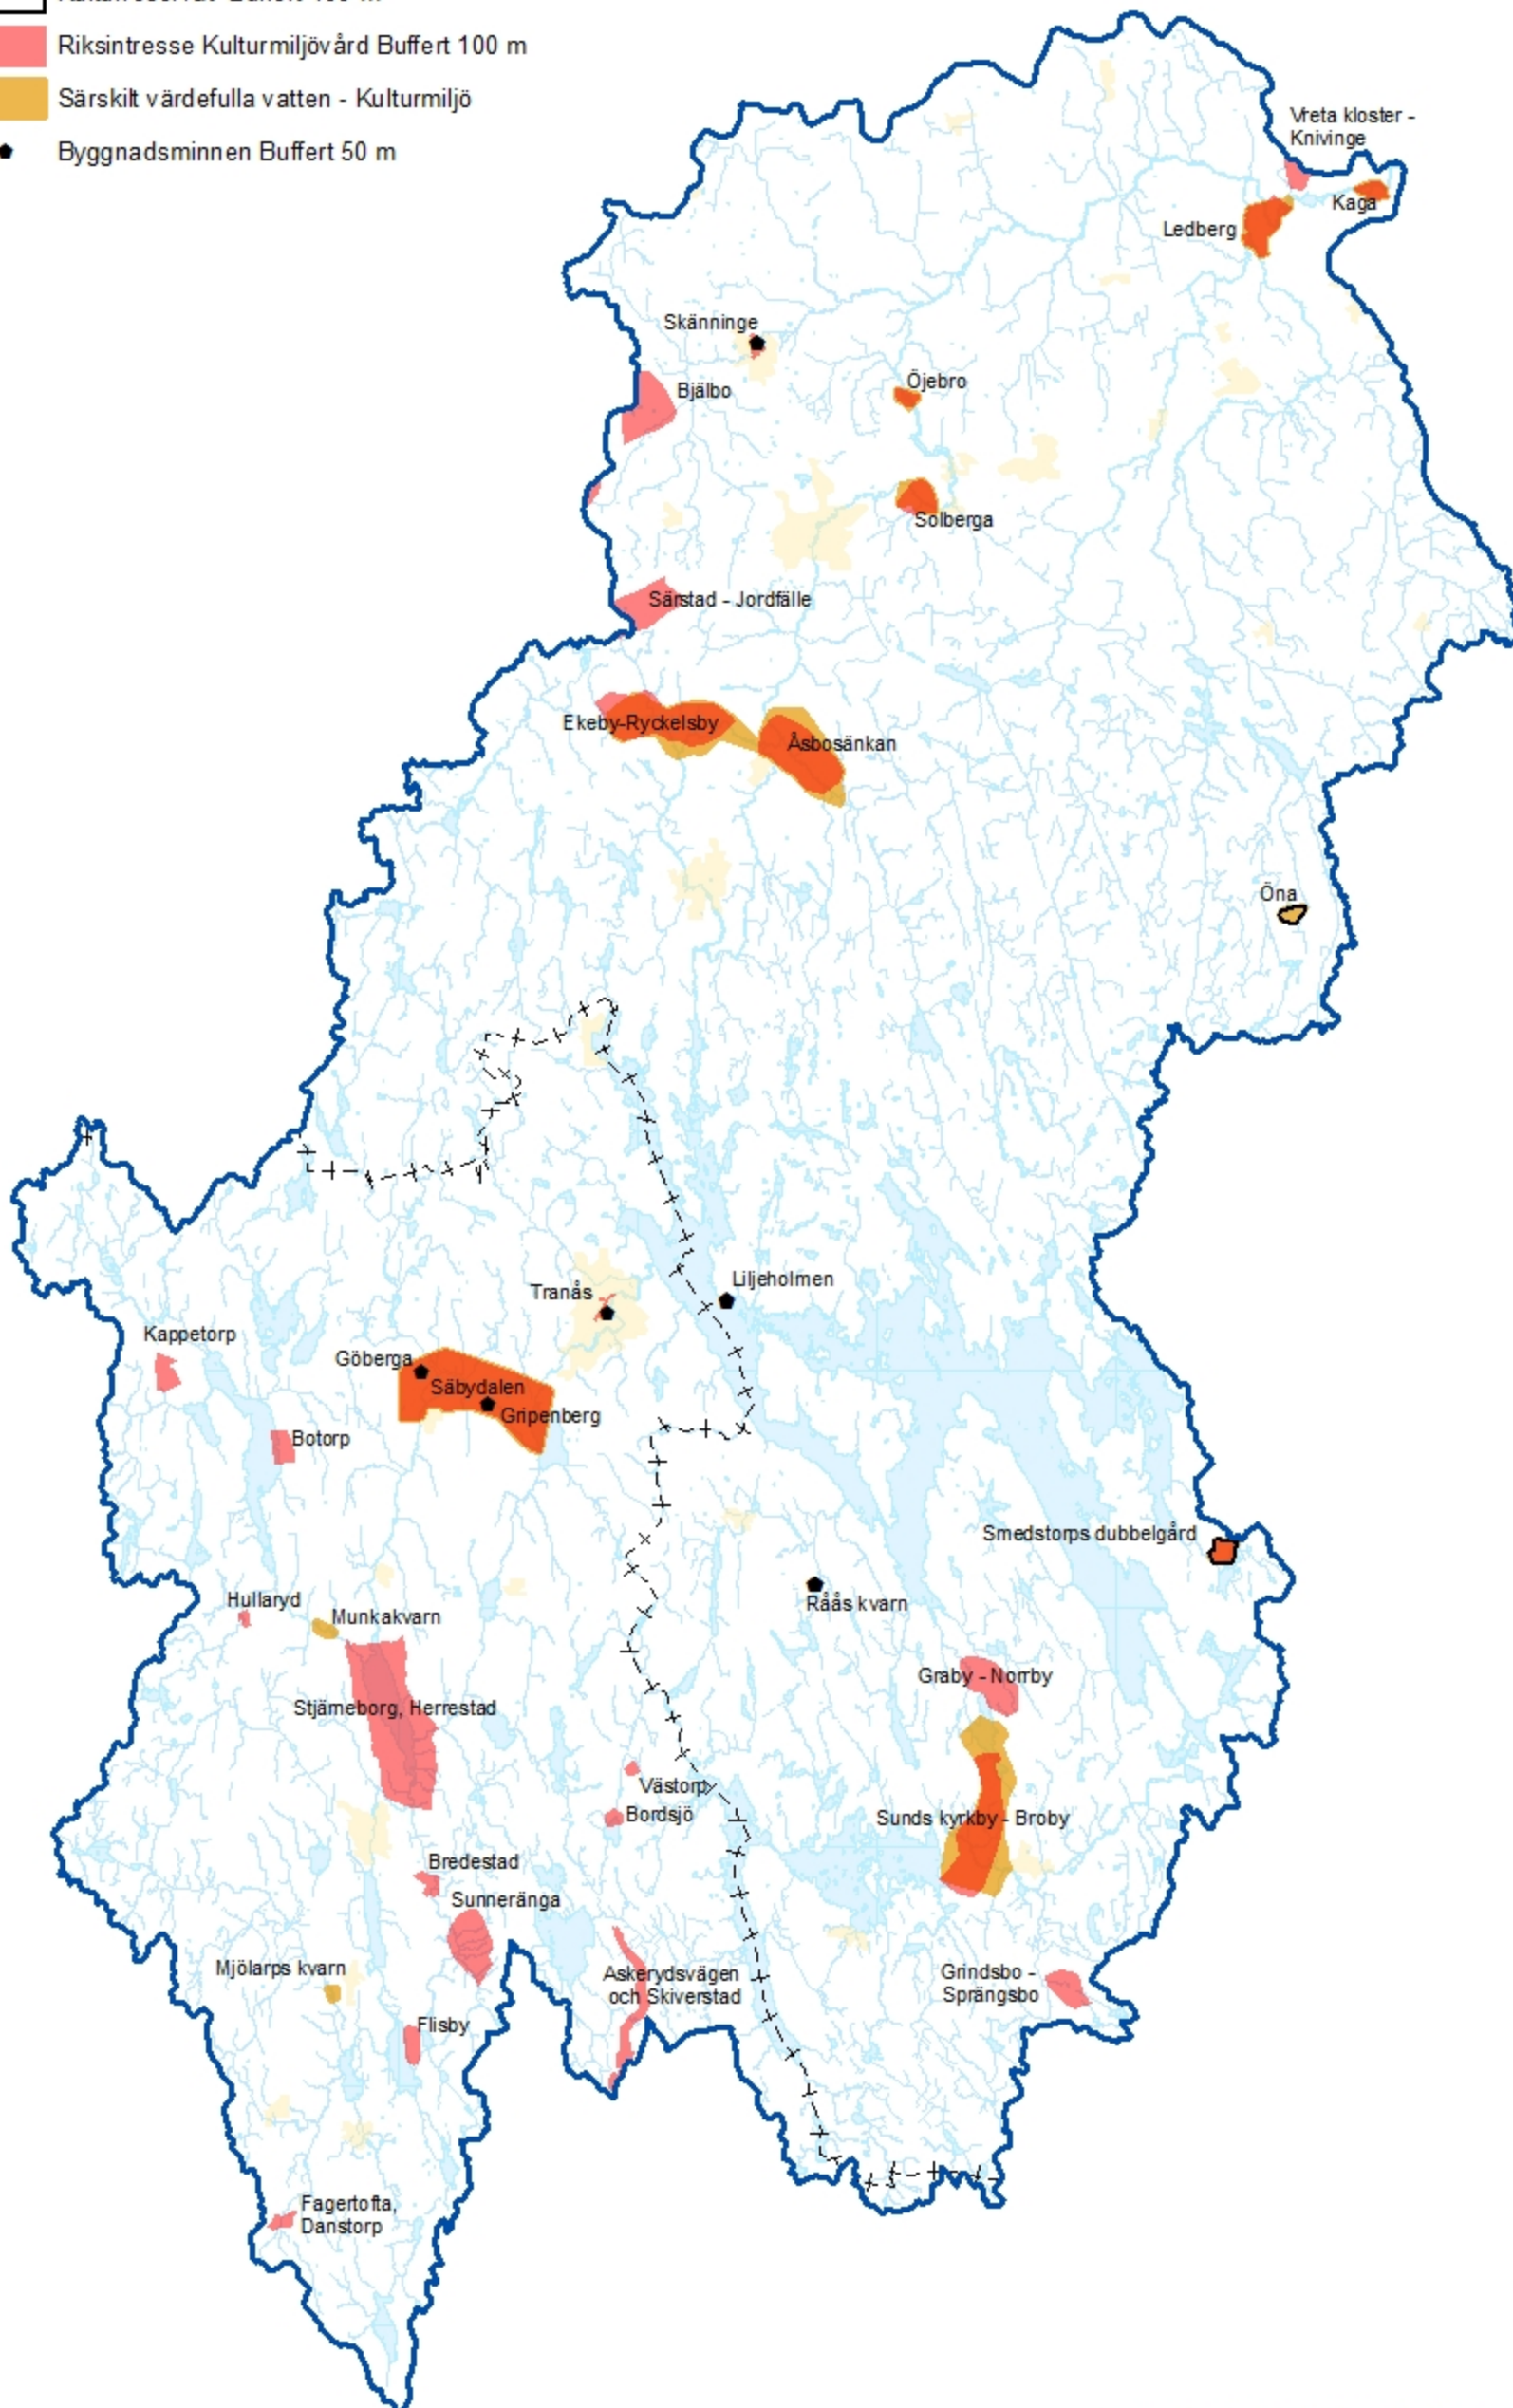

Svartåns avrinningsområde

Nationella intressen - Kultur i urval

Teckenförklaring

- Svartåns avrinningsområde
- +-+ Länsgrens
- Tätort/koncentrerad bebyggelse
- Kulturresevat Buffert 100 m
- Riksintresse Kulturmiljövård Buffert 100 m
- Särskilt värdefulla vatten - Kulturmiljö
- Byggnadsminnen Buffert 50 m

1:300 000