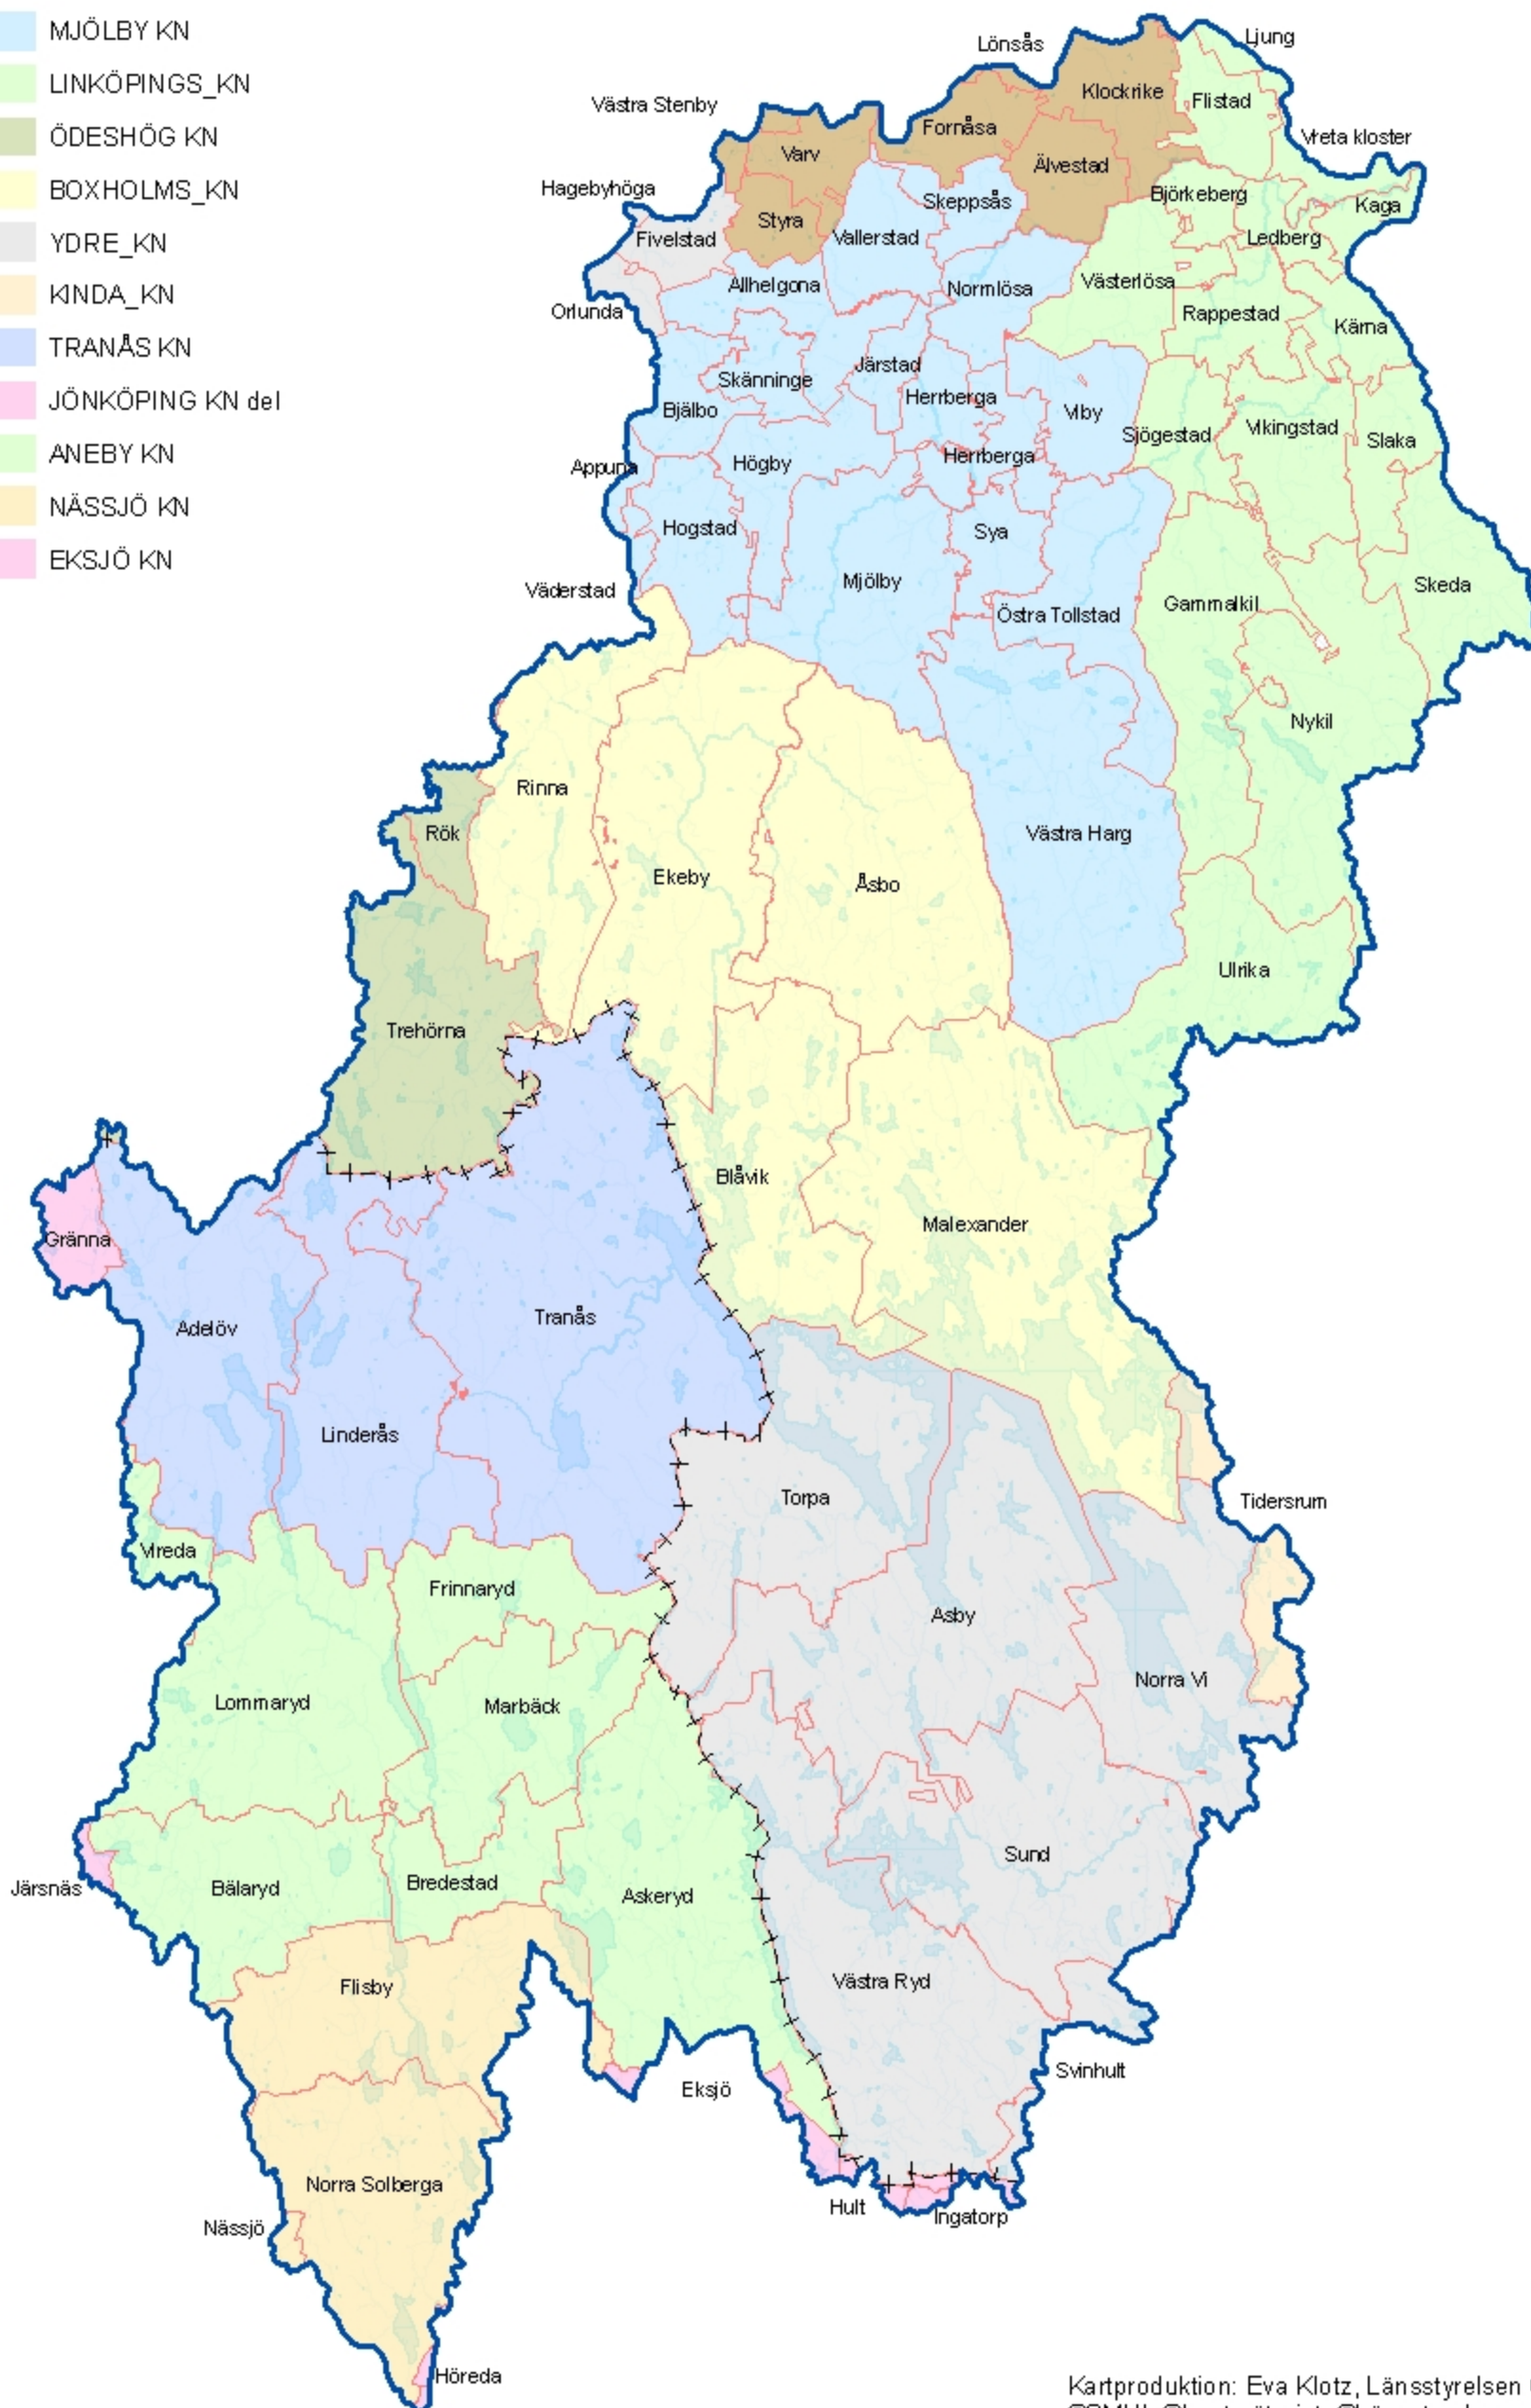

## Svartåns avrinningsområde Län, kommuner, och socknar

### Teckenförklaring

-  Svartåns avrinningsområde
- +-+ Länsgrens
-  Socken med namn
-  MOTALA KN
-  VADSTENA KN
-  MJÖLBY KN
-  LINKÖPINGS\_KN
-  ÖDESHÖG KN
-  BOXHOLMS\_KN
-  YDRE\_KN
-  KINDA\_KN
-  TRANÅS KN
-  JÖNKÖPING KN del
-  ANEBY KN
-  NÄSSJÖ KN
-  EKSJÖ KN