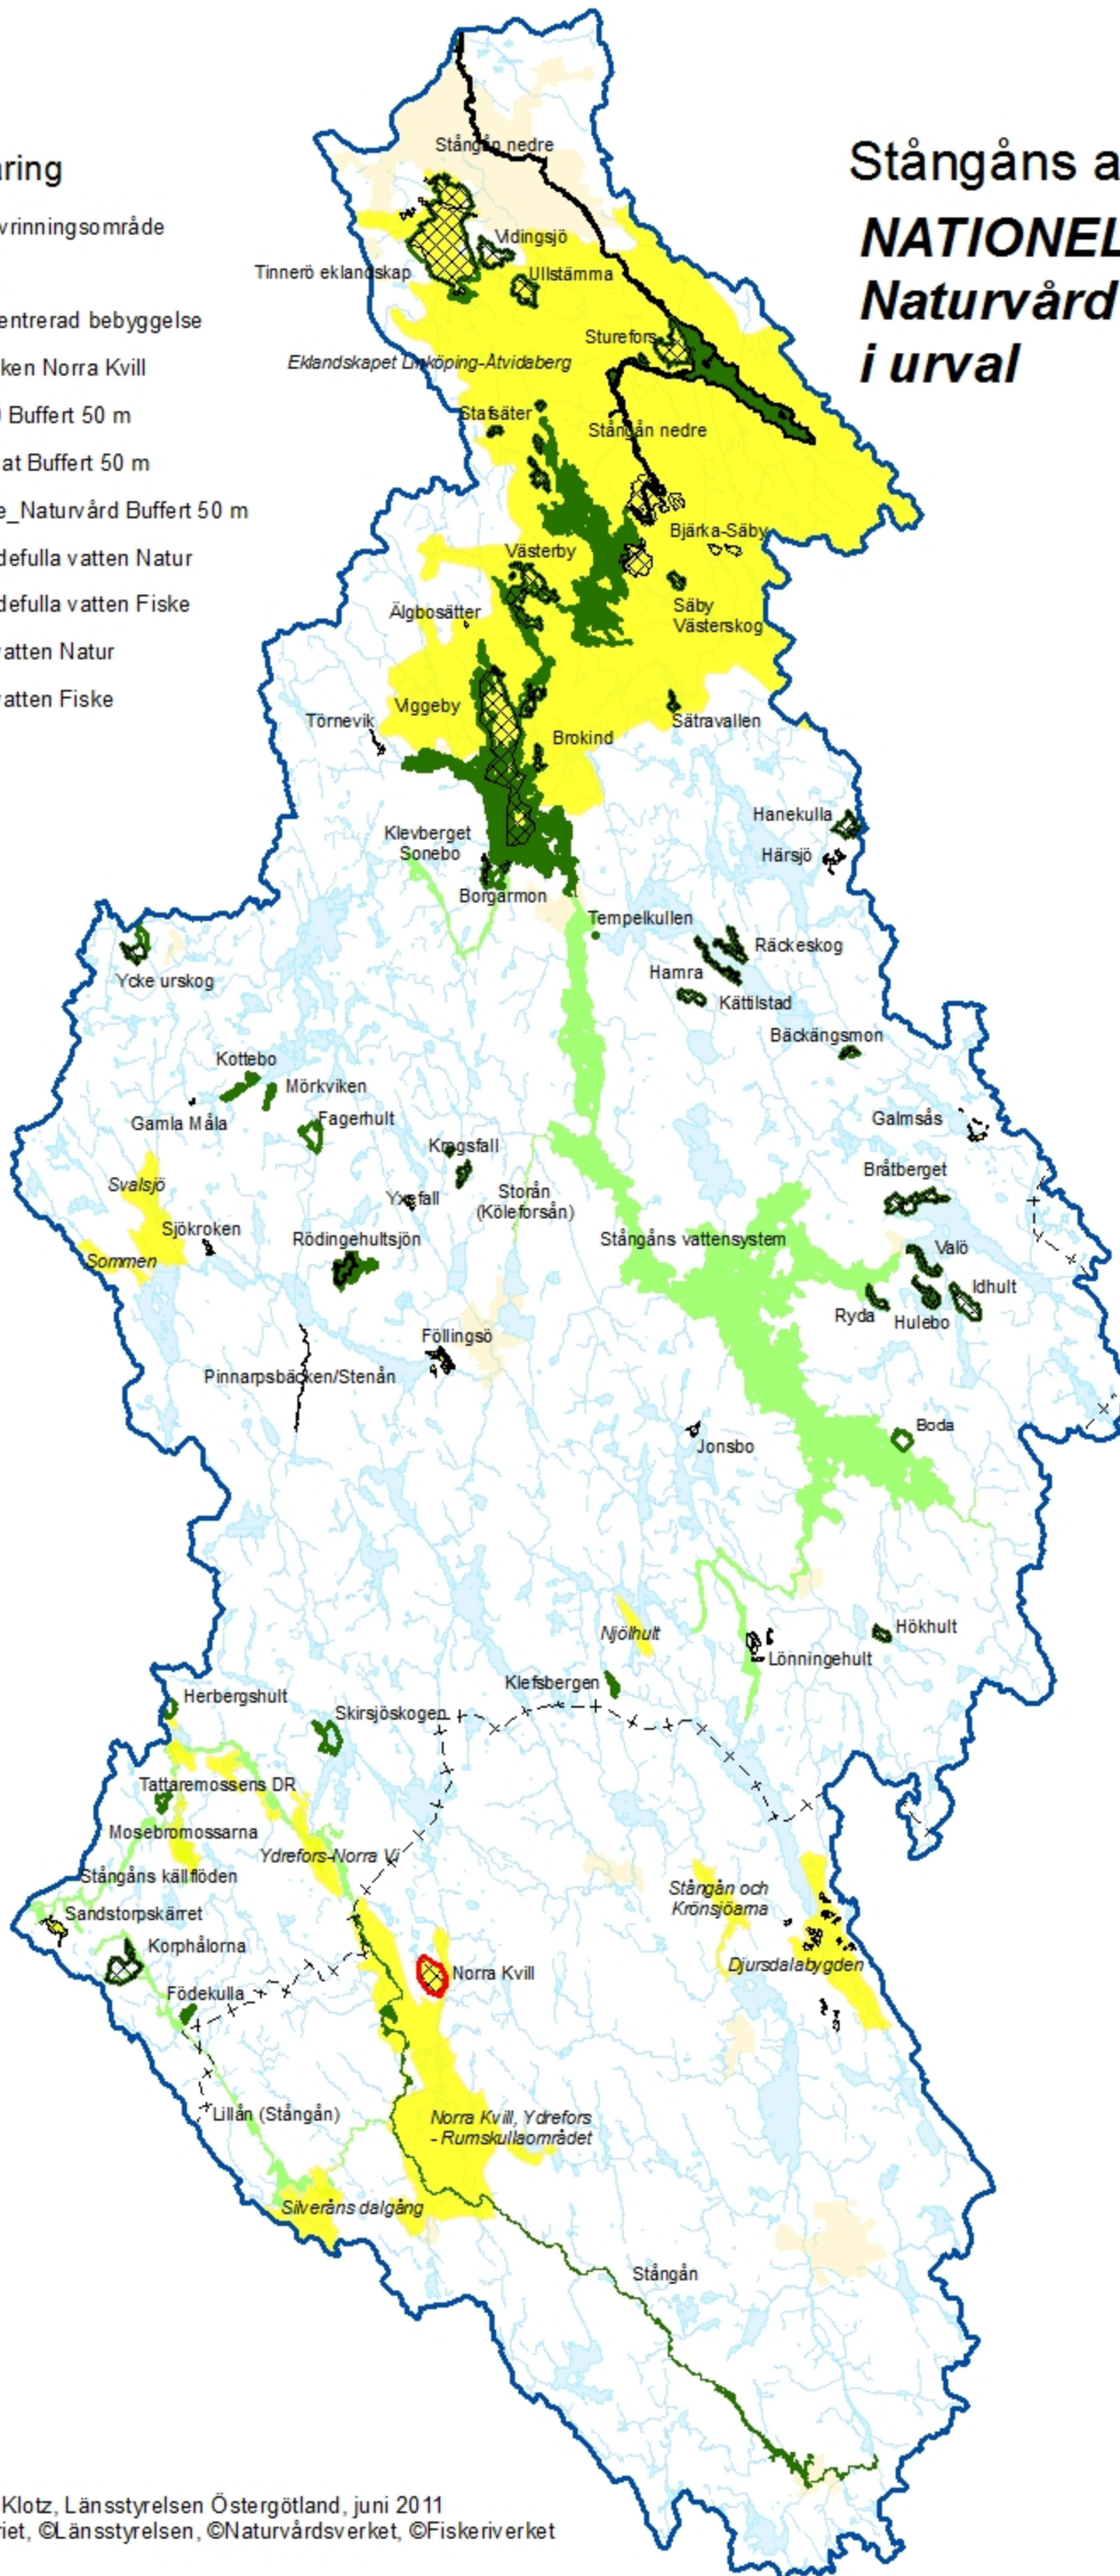

Stångåns avrinningsområde
NATIONELLA INTRESSEN
Naturvård och fisk
i urval

Teckenförklaring

-  Stångåns avrinningsområde
-  Länsgräns
-  Tätort/koncentrerad bebyggelse
-  Nationalparken Norra Kvill
-  Natura2000 Buffert 50 m
-  Naturreservat Buffert 50 m
-  Riksintresse_Naturvård Buffert 50 m
-  Särskilt värdefulla vatten Natur
-  Särskilt värdefulla vatten Fiske
-  Värdefulla vatten Natur
-  Värdefulla vatten Fiske

1:250 000