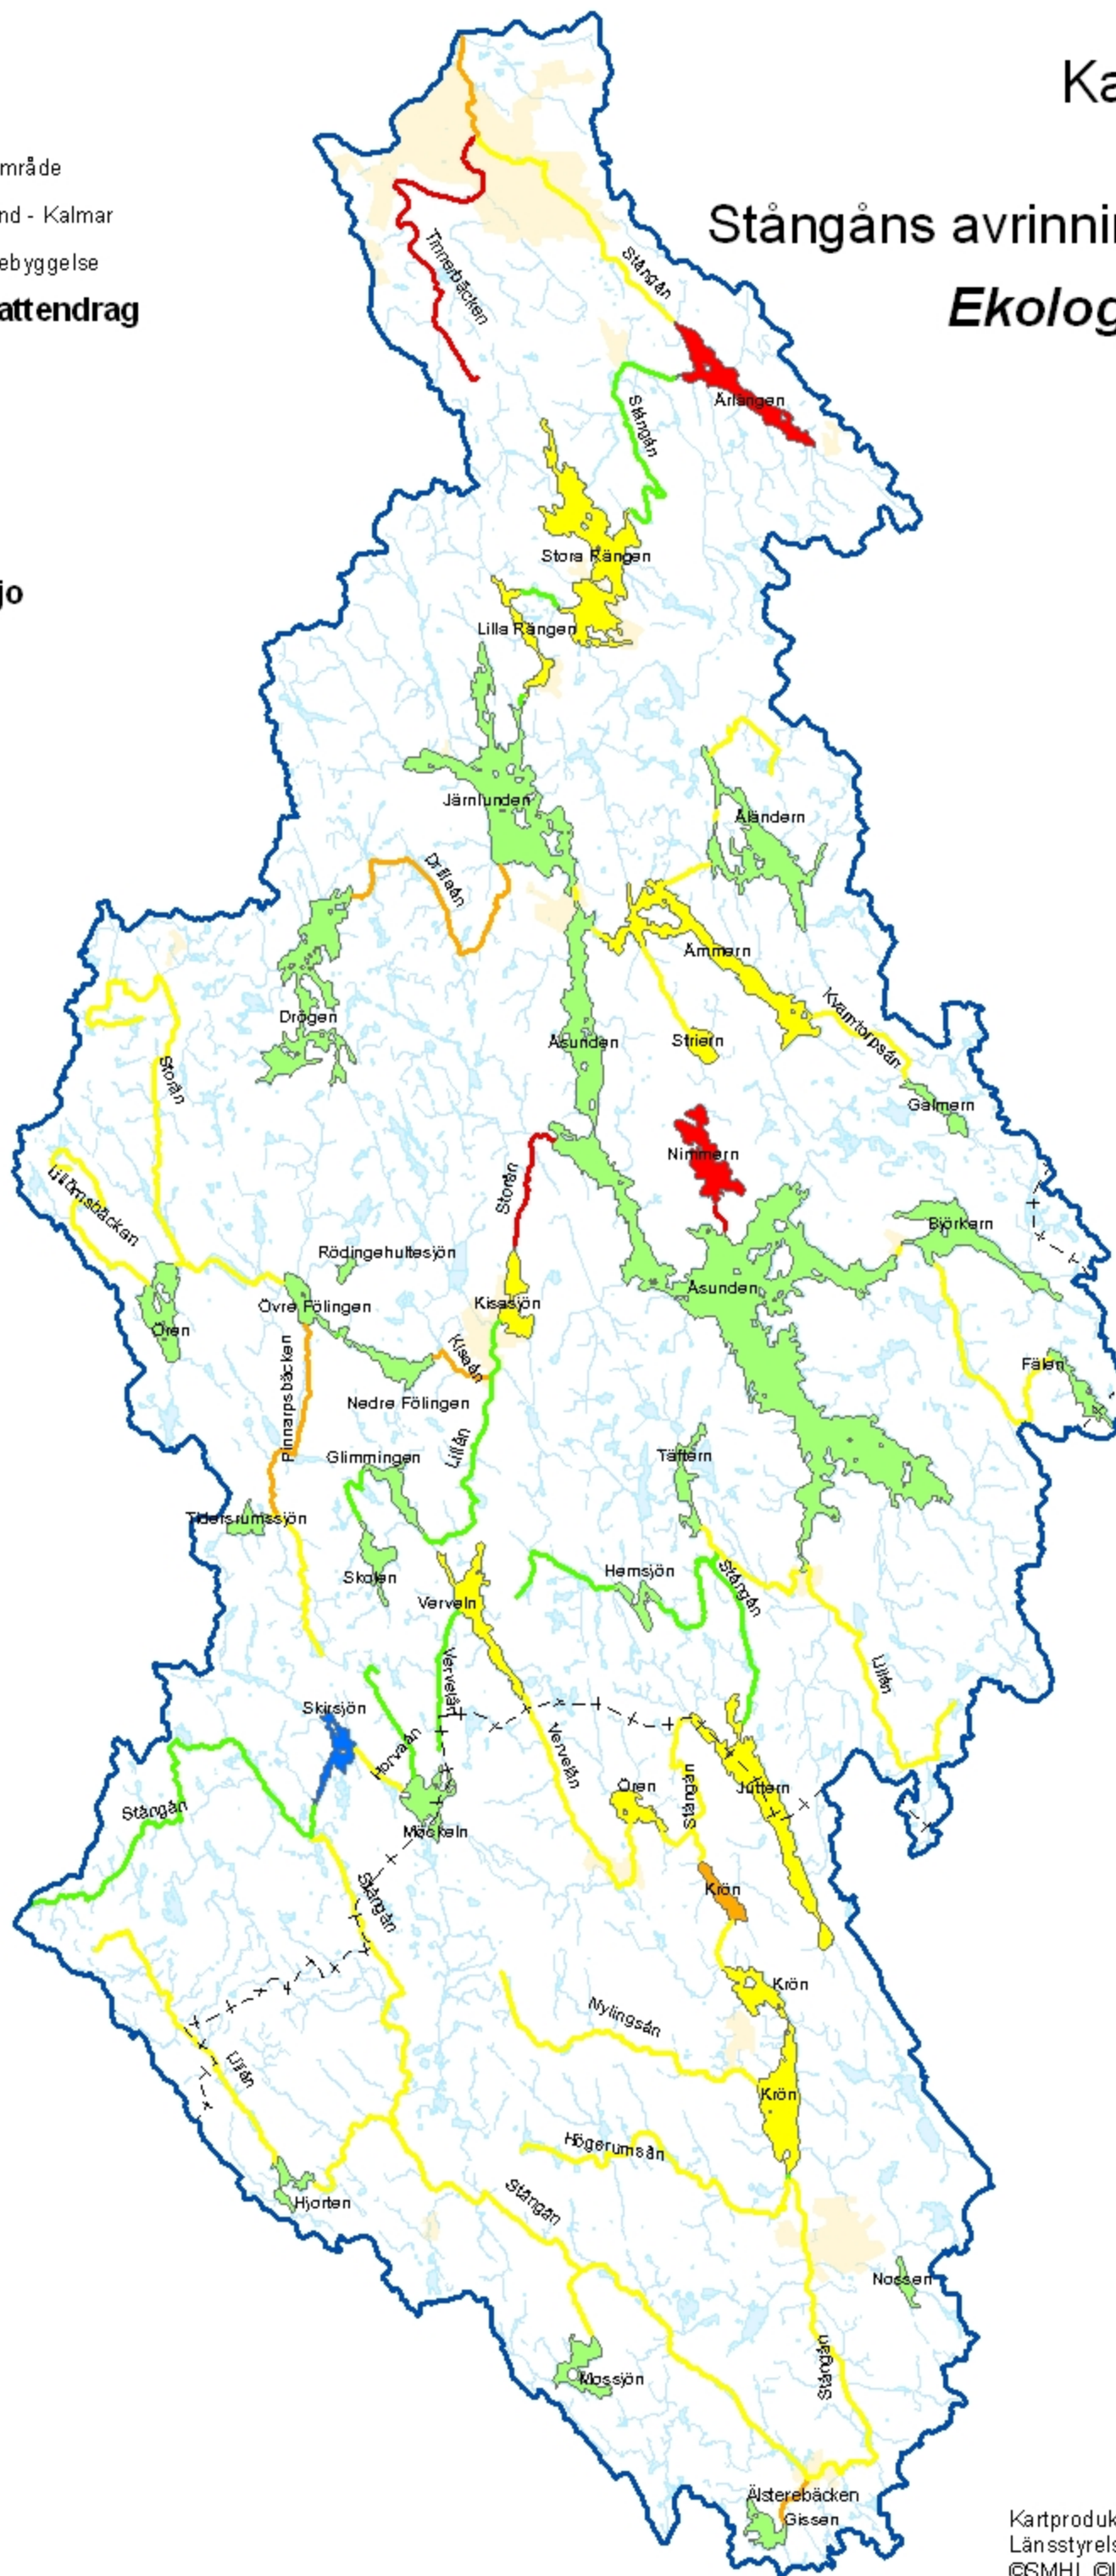

Stångåns avrinningsområde
Ekologisk status

Teckenförklaring

- Stångåns avrinningsområde
- + - + Länsgrens Östergötland - Kalmar
- Tätort/koncentrerad bebyggelse

Ekologisk_status_vattendrag

- Hög
- God
- Måttlig
- Otillfredsställande
- Dålig

Ekologisk_status_sjo

- Hög
- God
- Måttlig
- Otillfredsställande
- Dålig

1:250 000