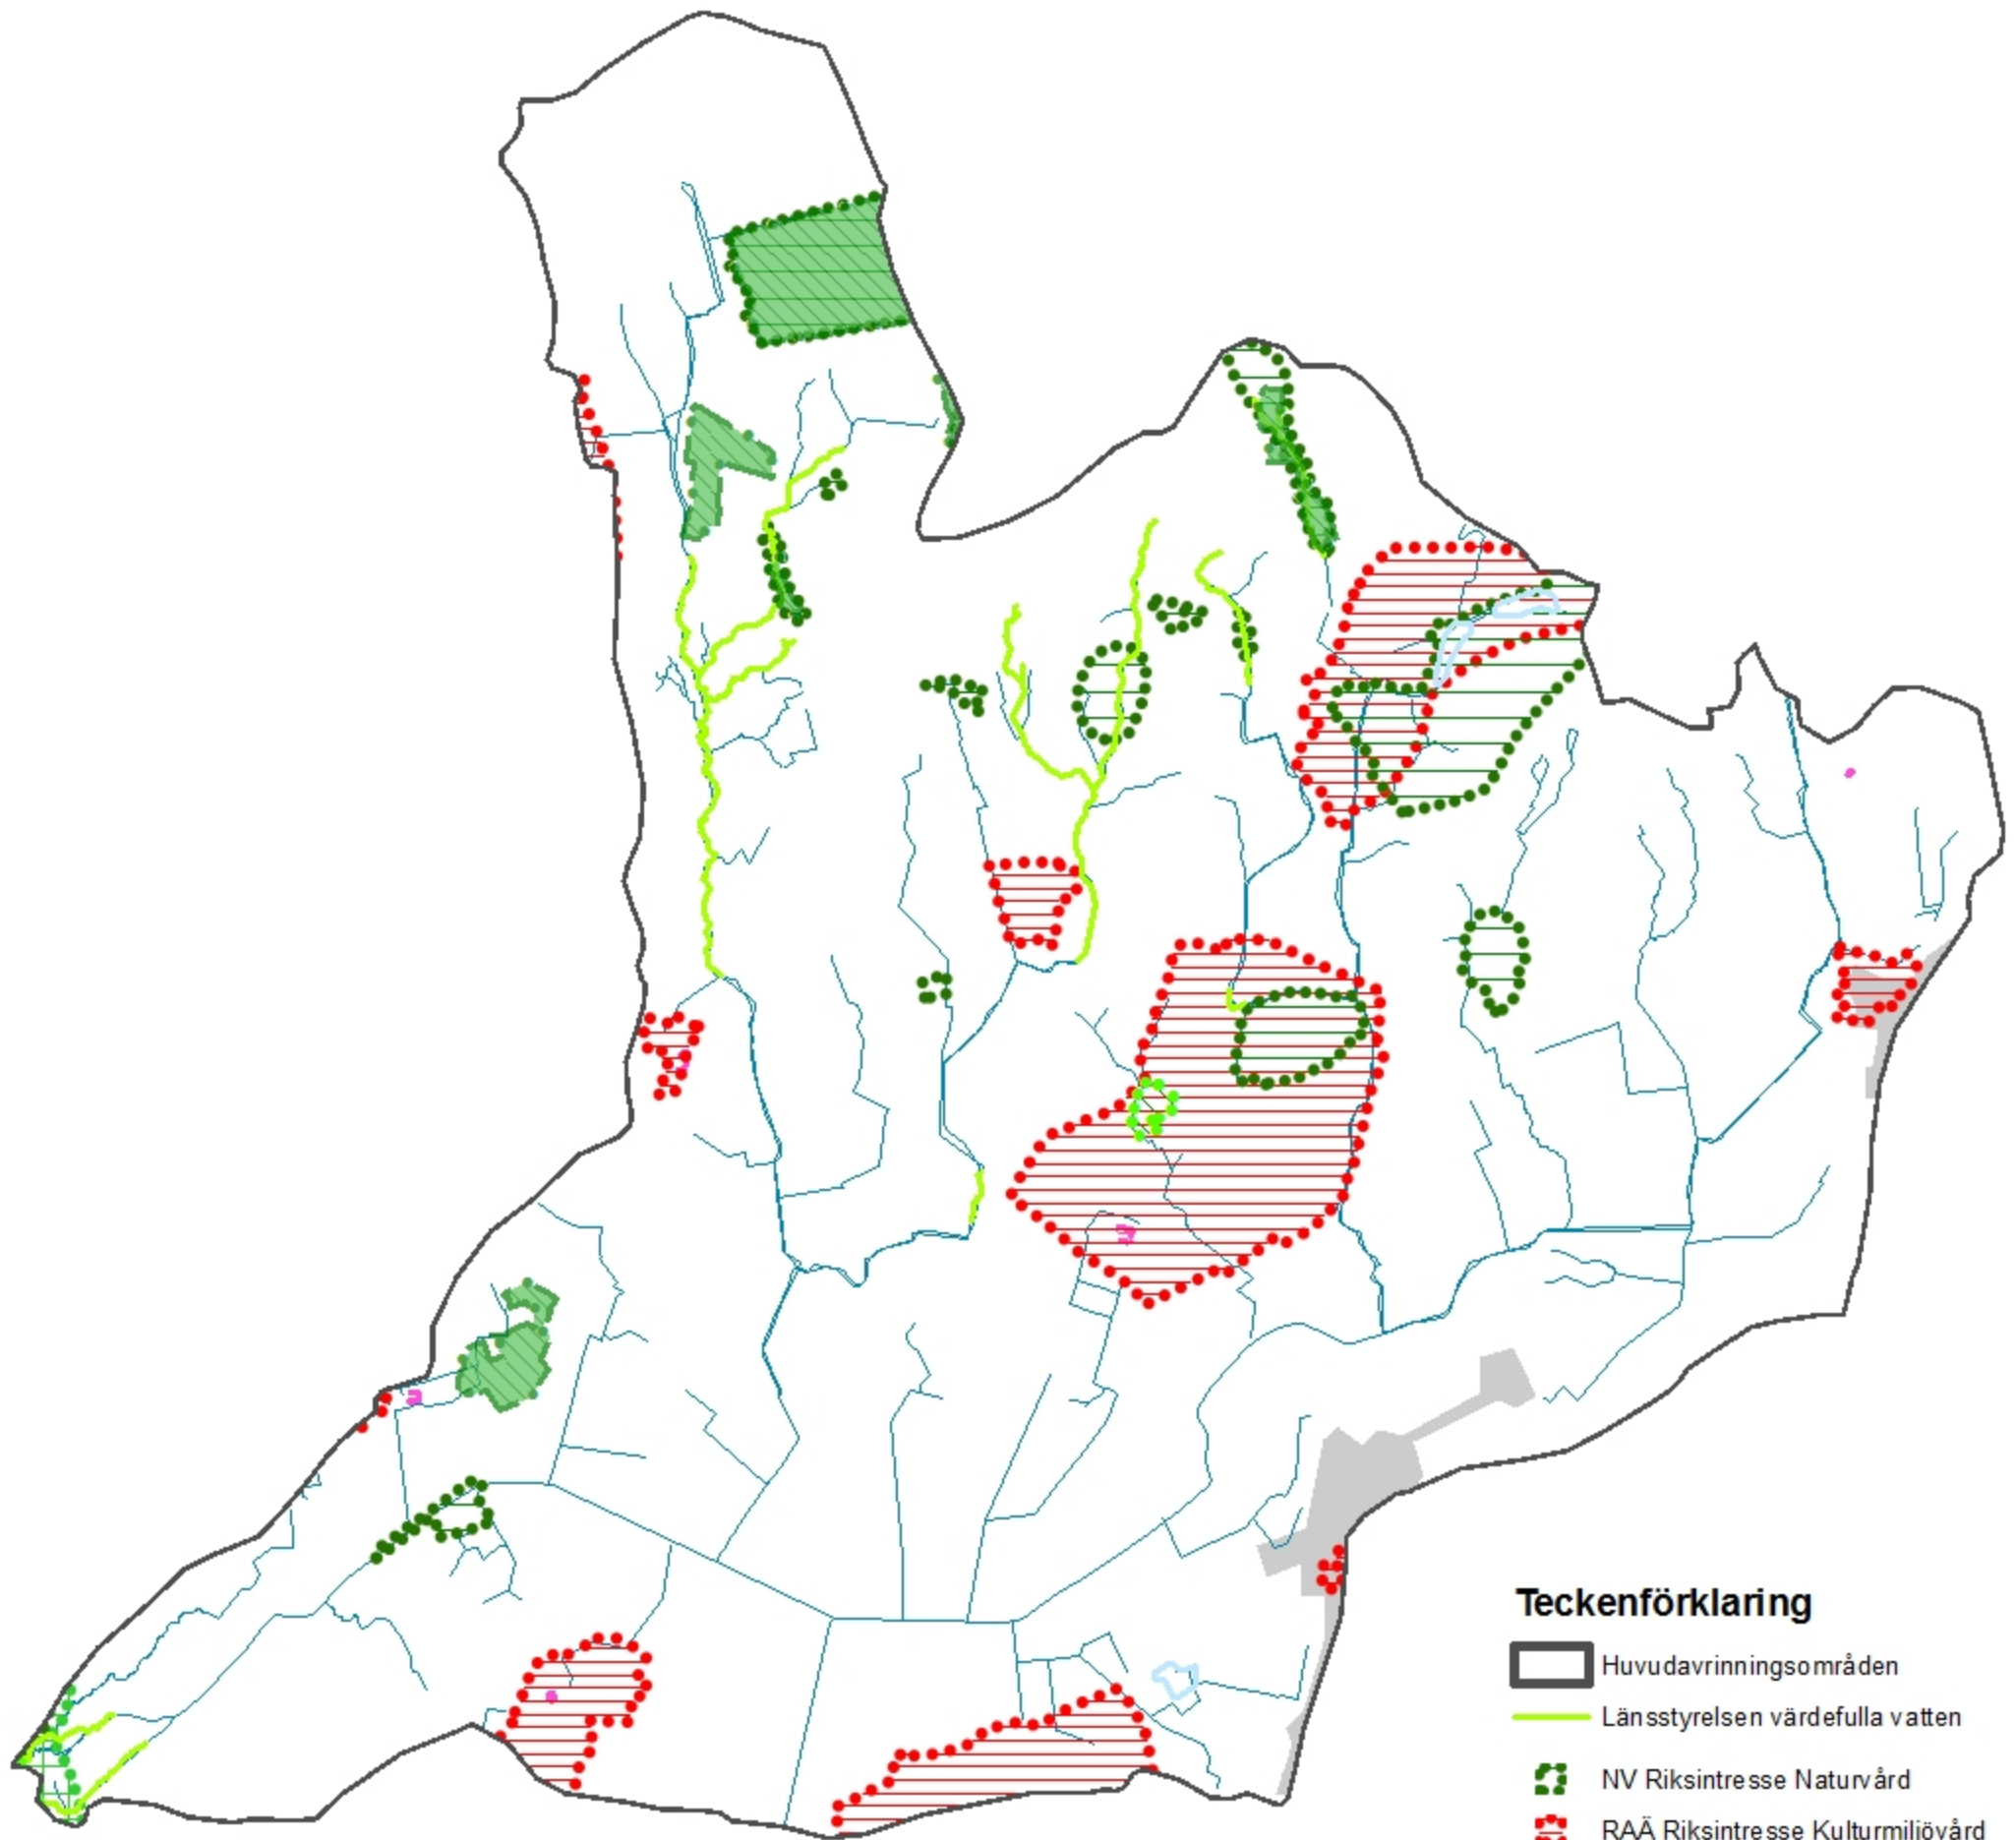

Snoderåns avrinningsområde

4B Riksintresse kultur, natur, friluftsliv, kultur- och naturreservat m.m.

OBS! Utskriftsformat A3 stående

Teckenförklaring

- Huvudavrinningsområden
- Länsstyrelsen värdefulla vatten
- NV Riksintresse Naturvård
- RAÄ Riksintresse Kulturmiljövård
- NV Riksintresse Friluftsliv
- Lstl Kulturresevat
- Lstl Byggnadsminnen
- NV VicNatur Naturreservat
- NV VicNatur Naturvårdsområde
- Ramsarområden
- Sjöar
- Vattendrag_sammanslagning
- Tätort
- Annan koncentrerad bebyggelse