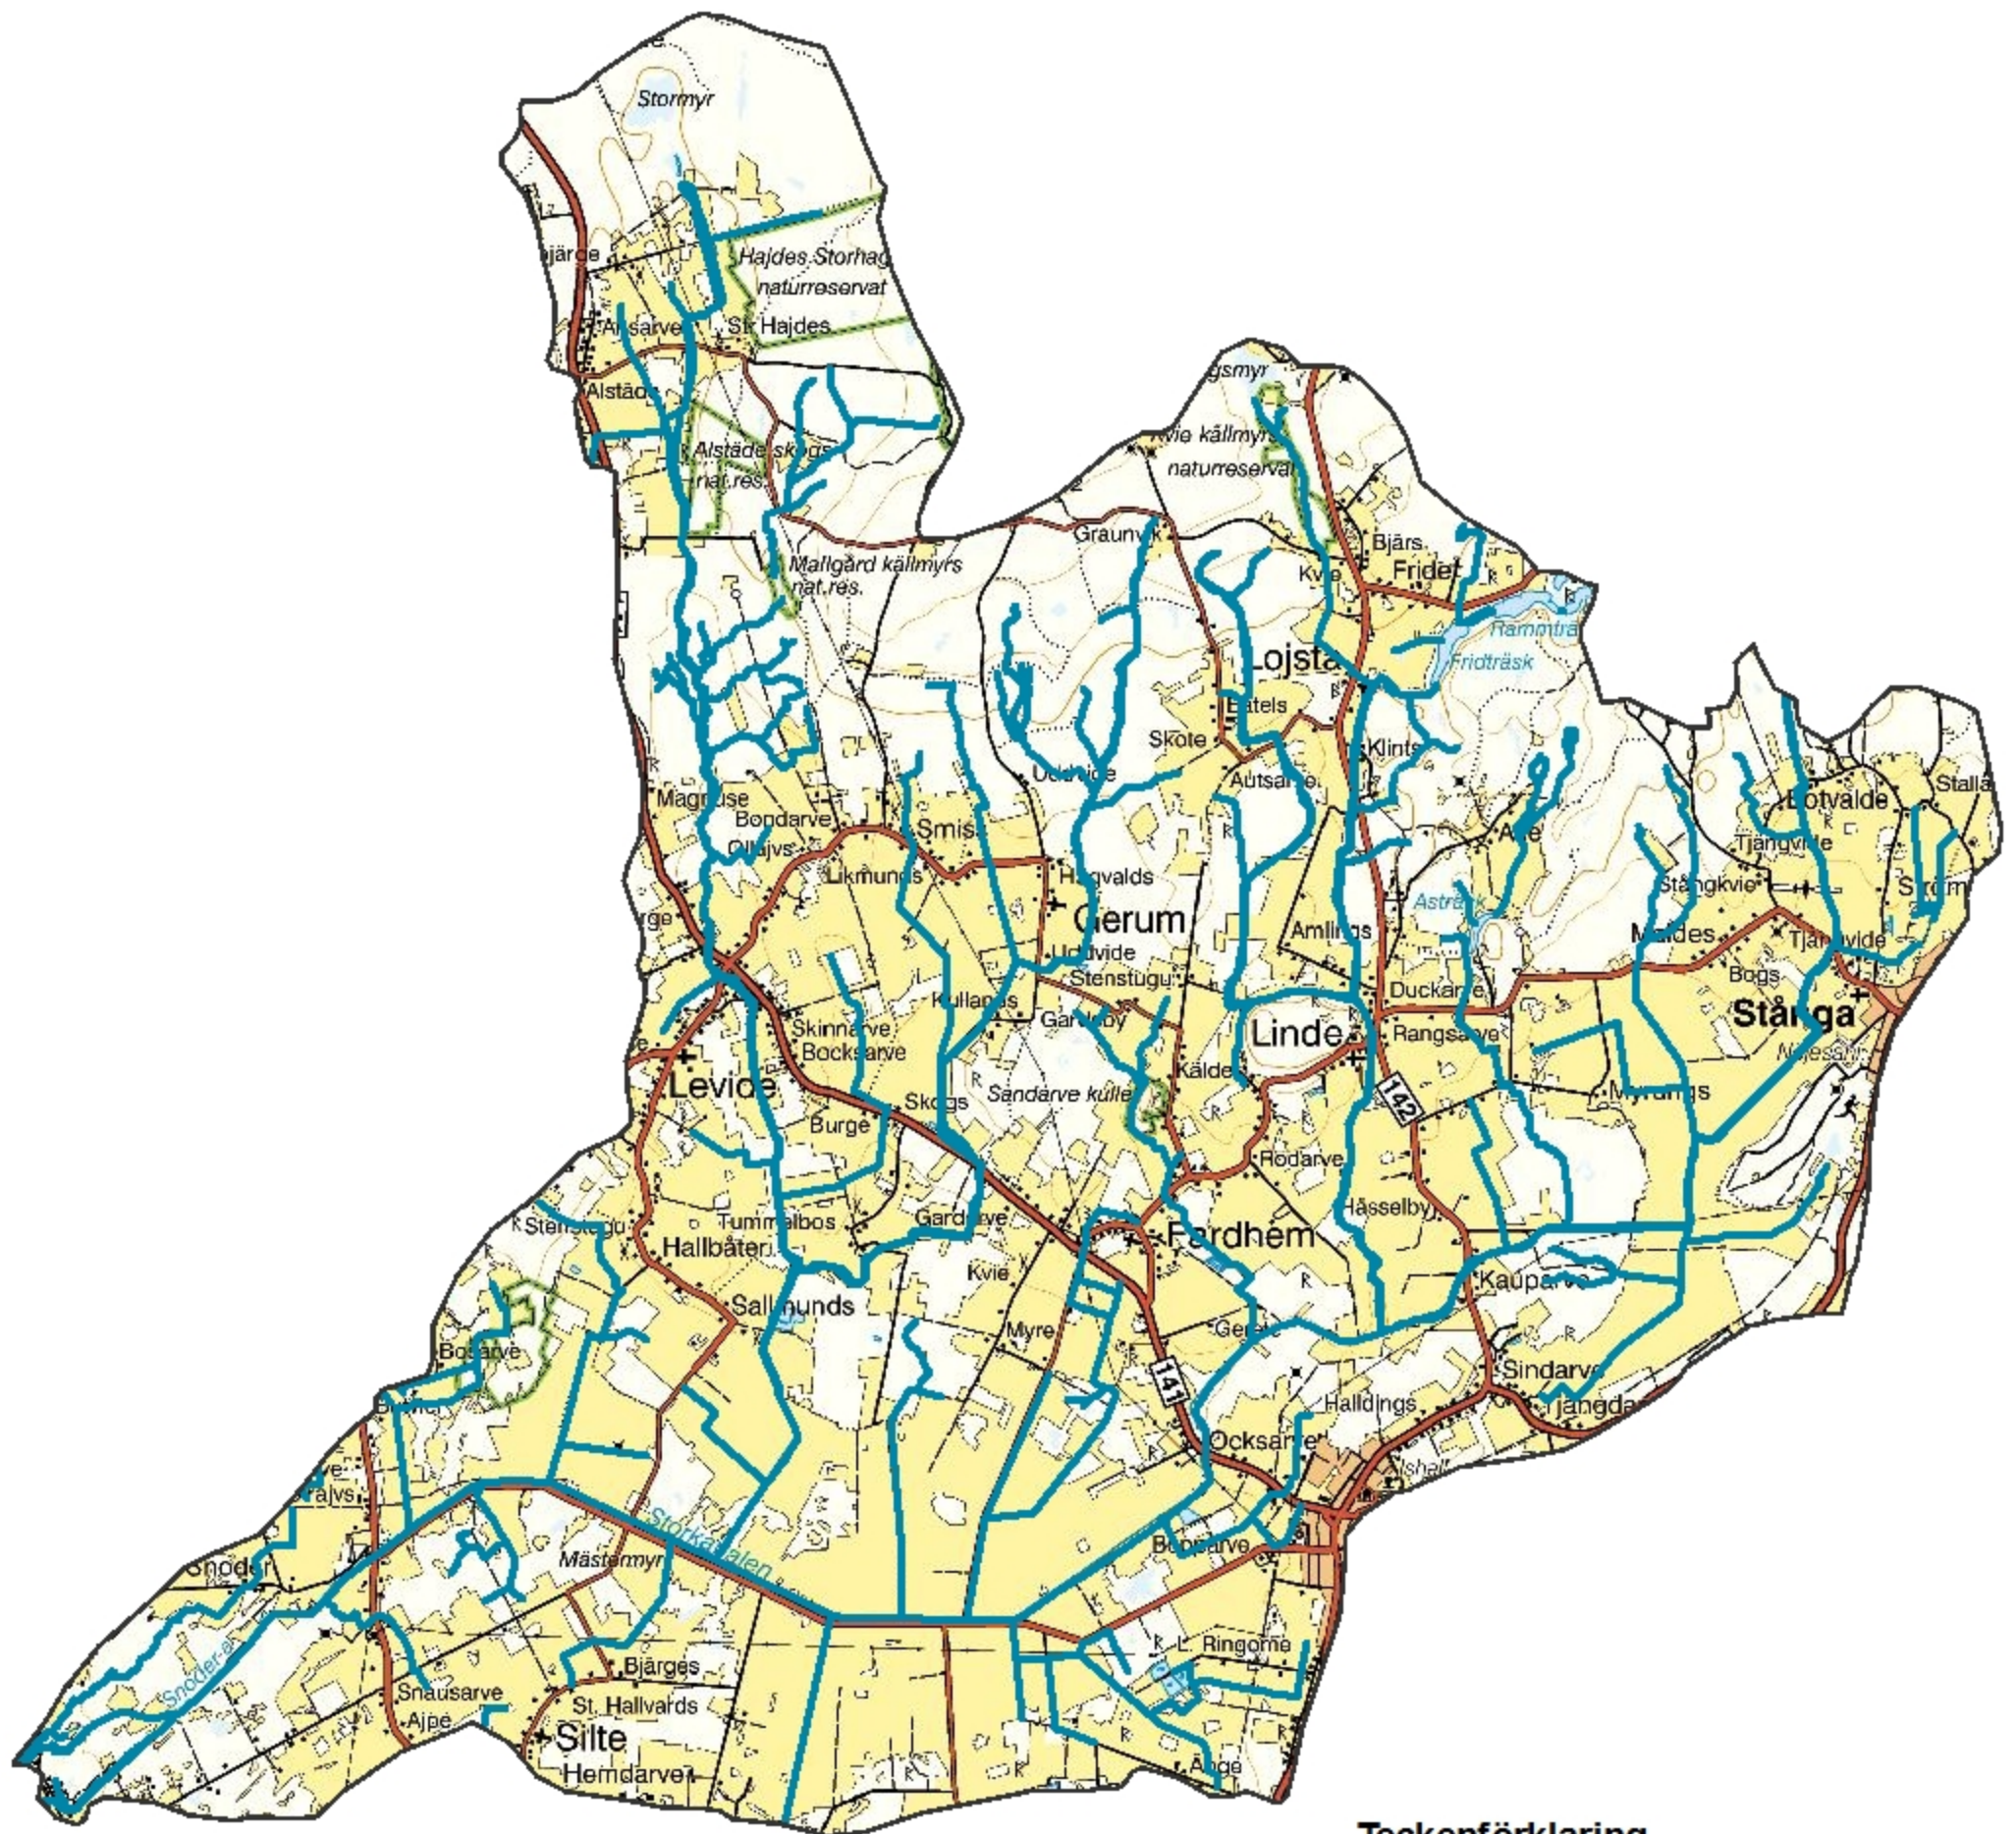

Snoderåns avrinningsområde

Karta 1B Vattendragen

OBS! Utskriftsformat A3 stående

Teckenförklaring

-  Snoderåns avrinningsområde
-  Vattendrag_sammanslagning