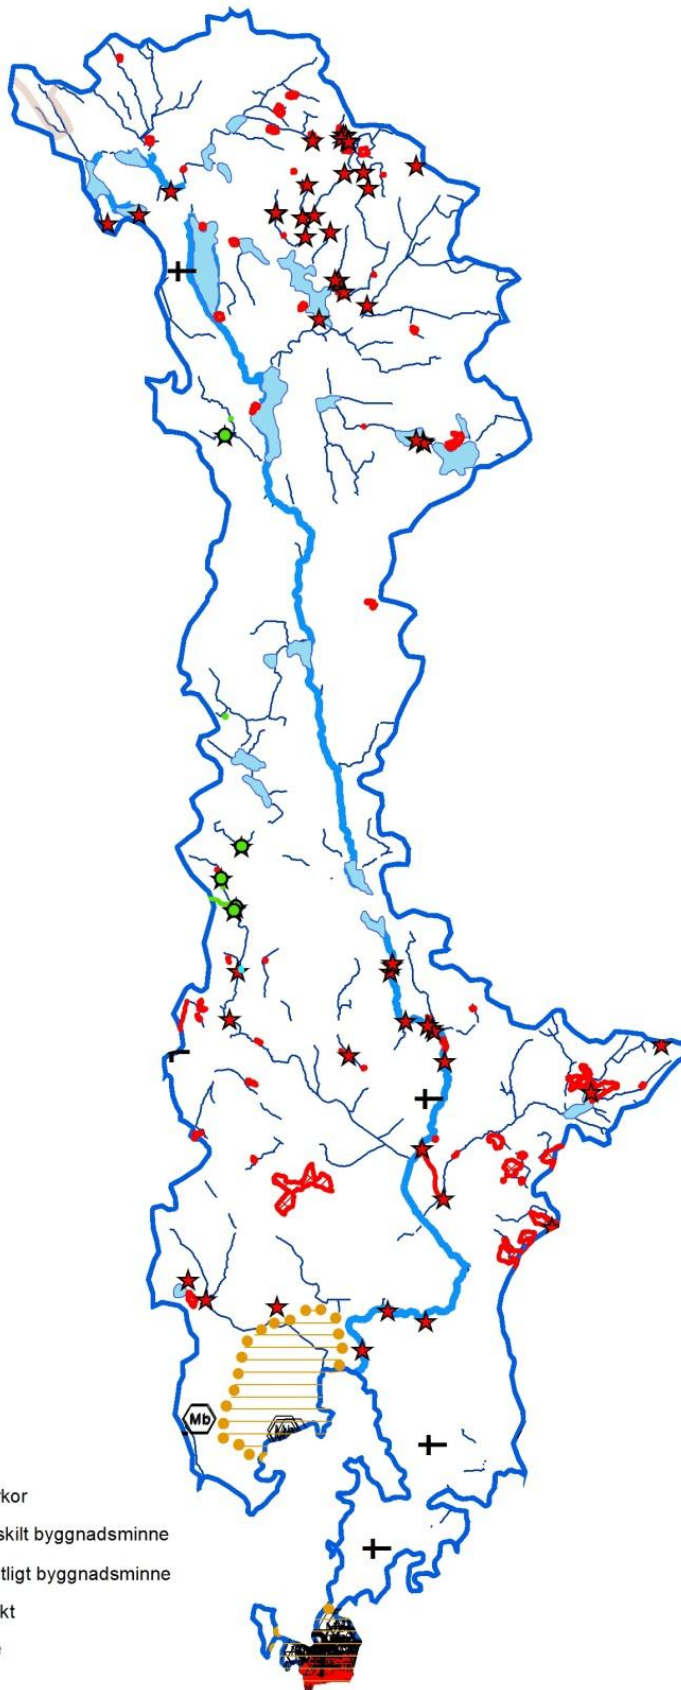

Kartbilaga 13

Silletorpsåns avrinningsområde

Kulturmiljöer

Obs utskriftsformat A3

Teckenförklaring

-  RAÅ Riksintresse Kulturmiljövård
-  Silletorpsåns avrinningsområde
-  Kommun
-  RAÅ Bebyggelseregistret (BBR) - Kyrkor
-  RAÅ Bebyggelseregistret (BBR) - Enskilt byggnadsminne
-  RAÅ Bebyggelseregistret (BBR) - Statligt byggnadsminne
-  RAÅ Fornminnesregistret (FMIS) punkt
-  RAÅ Fornminnesregistret (FMIS) linje
-  RAÅ Fornminnesregistret (FMIS) yta
-  SKS Skog & Historia inventeringen punkt
-  SKS Skog & Historia inventeringen linje
-  SKS Skog & Historia inventeringen yta