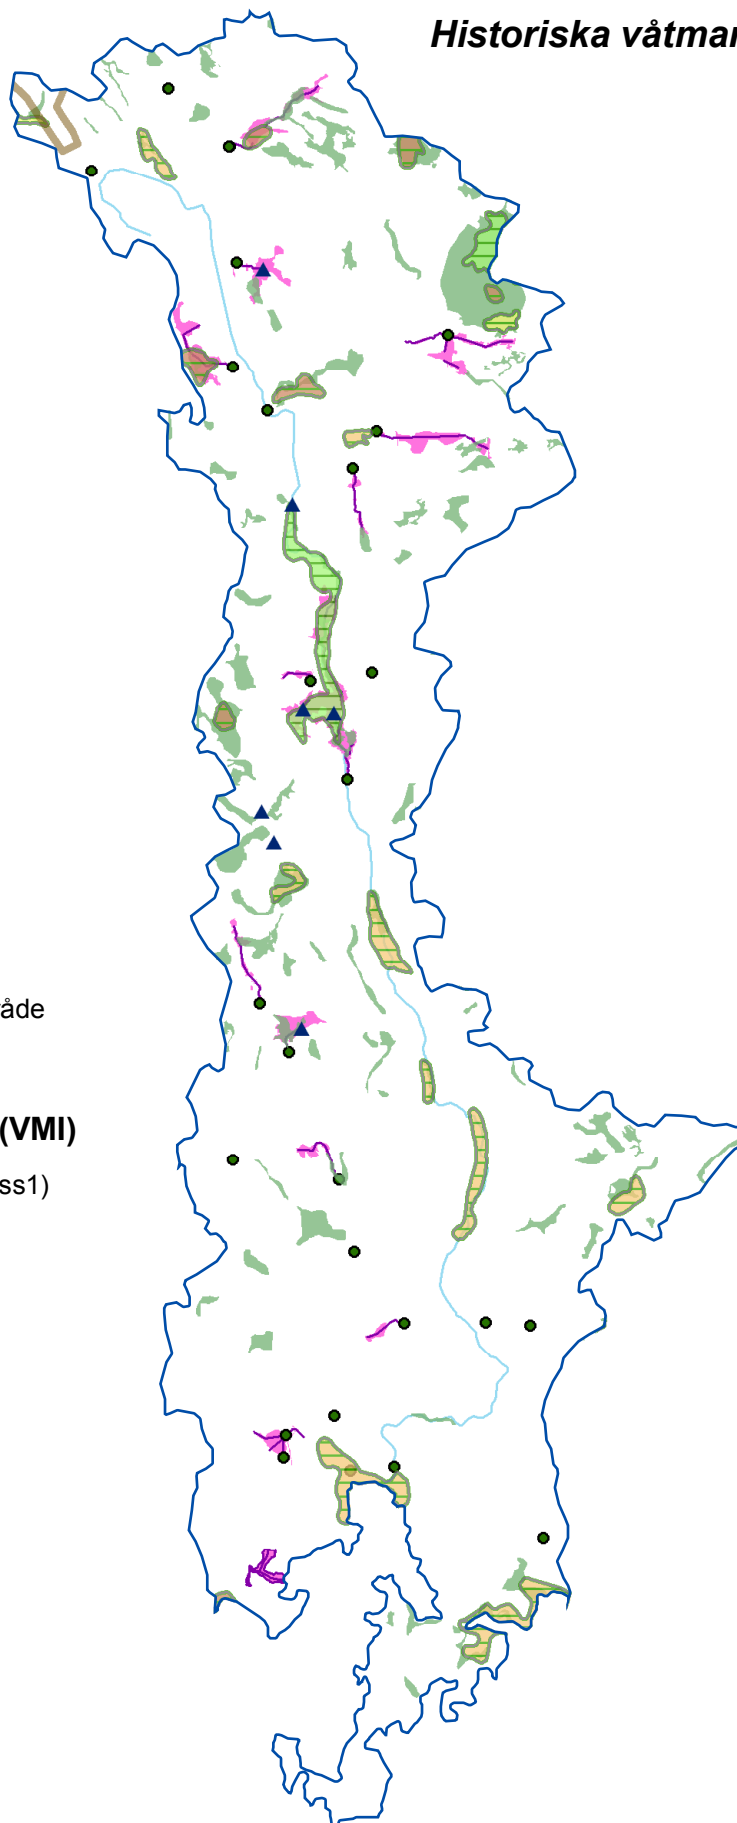

**Historiska våtmarker och dikning****Teckenförklaring**

 Silletorpsåns avrinningsområde

 Kommungräns

**NV Våtmarksinventeringen (VMI)**

 Mycket högt naturvärde (klass 1)

 Högt naturvärde (klass 2)

 Vissa naturvärden (klass 3)

 Låga naturvärden (klass 4)

 Okända värden

 Ramsarområden

 Historiska våtmarker

 SMHI Sänkta sjöar

 Dikesföretag

 Dikning linje

 Dikning yta