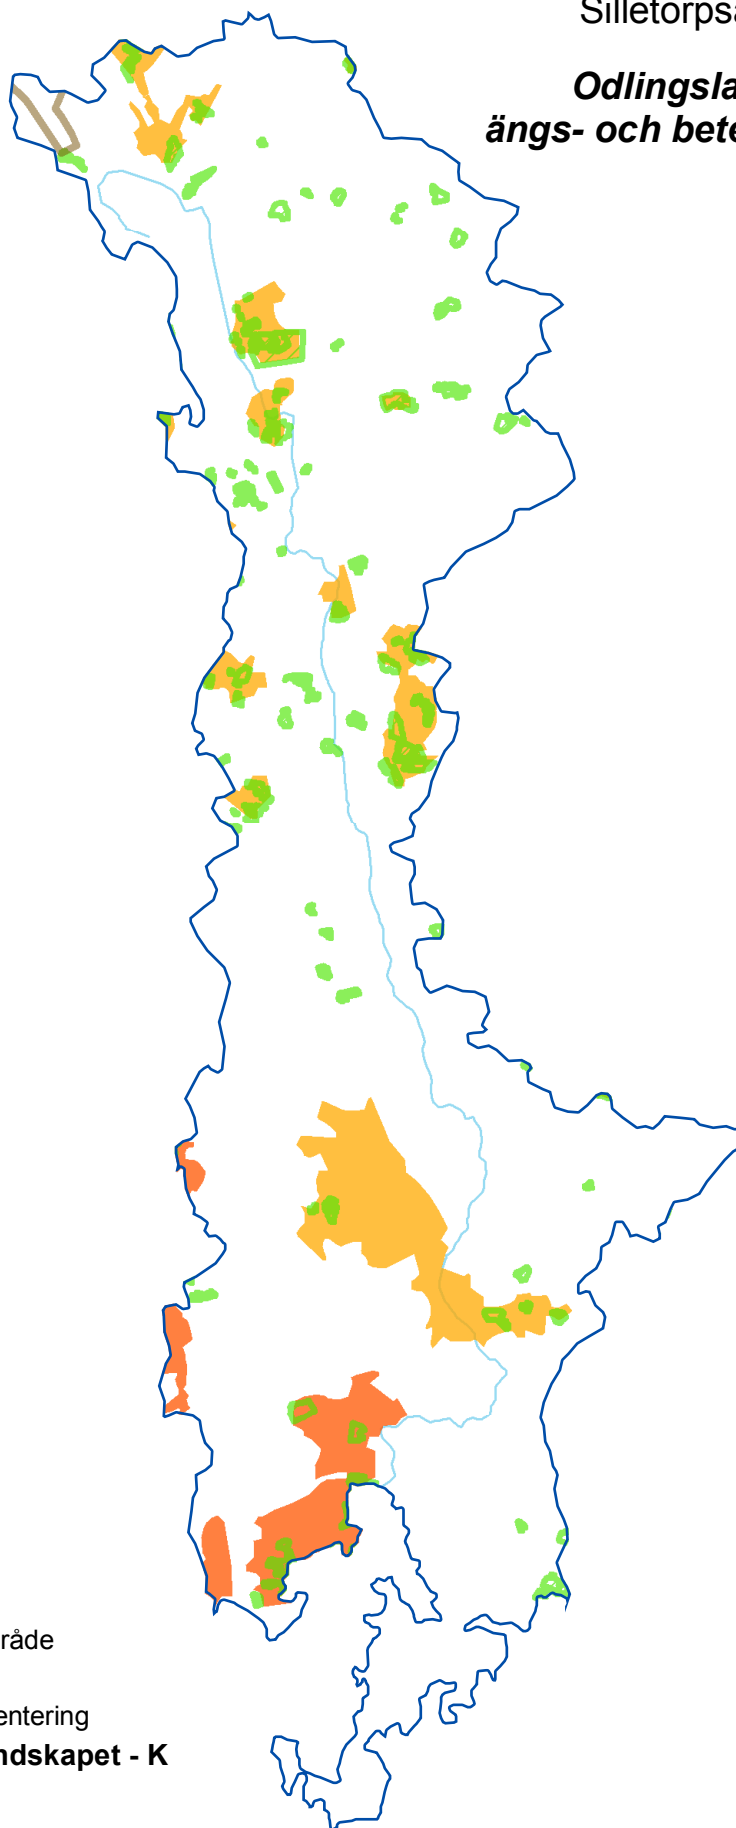

Silletorpsåns avrinningsområde

***Odlingslandskap, ängslador,
ängs- och betesmarksinventering***

Teckenförklaring

-  Silletorpsåns avrinningsområde
-  Kommungräns
-  Ängs- och betesmarksinventering

Bevarandeplan odlingslandskapet - K

Klass (kulturmiljö)

-  1
-  2