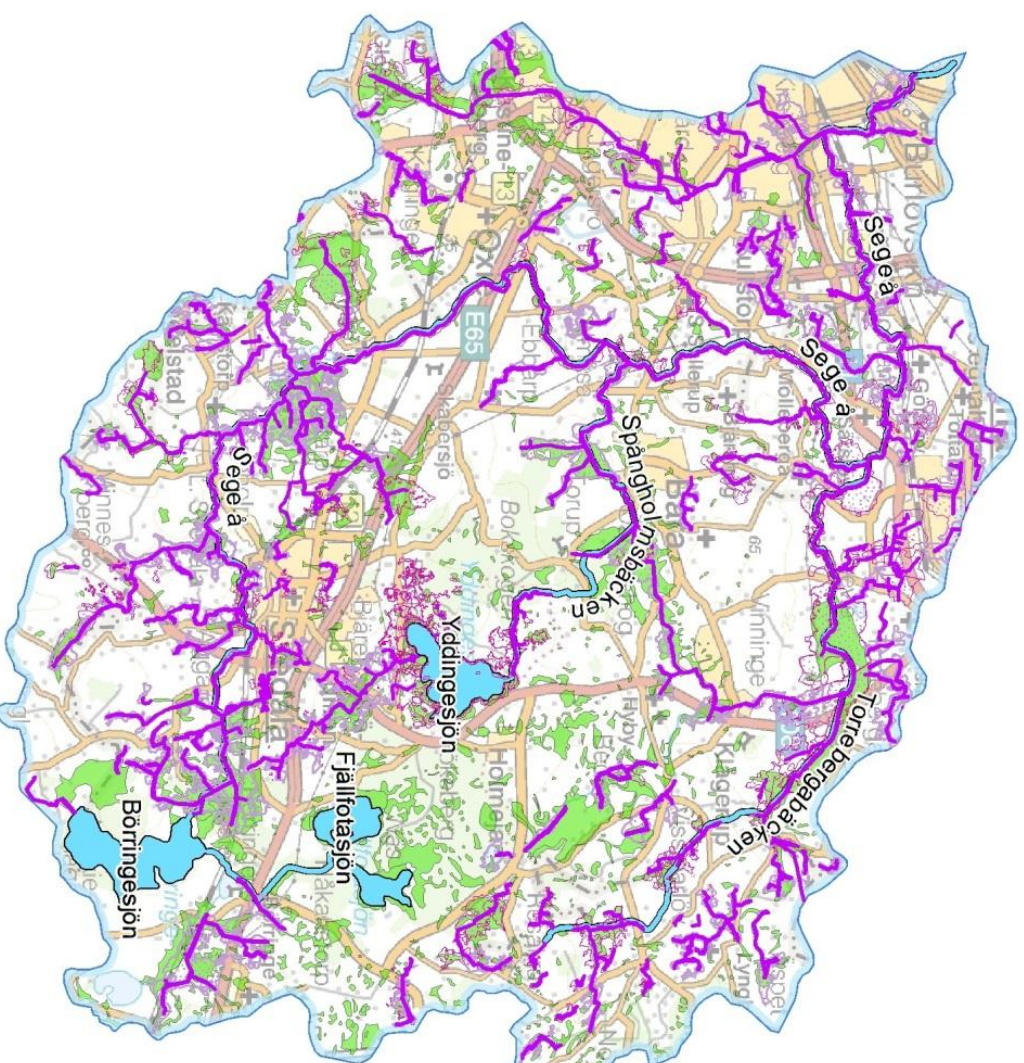

# Kartbilaga 6

## Sege å HARO 90

### Dikningsföretag och Historiska våtmarker

#### Teckenförklaring

- Sege å HARO 90
- LstM Dikningsföretag
- LstM Dikning båtnad
- LstM Dikning LM båtnad
- LstM Rekognoseringskartan Våtmark