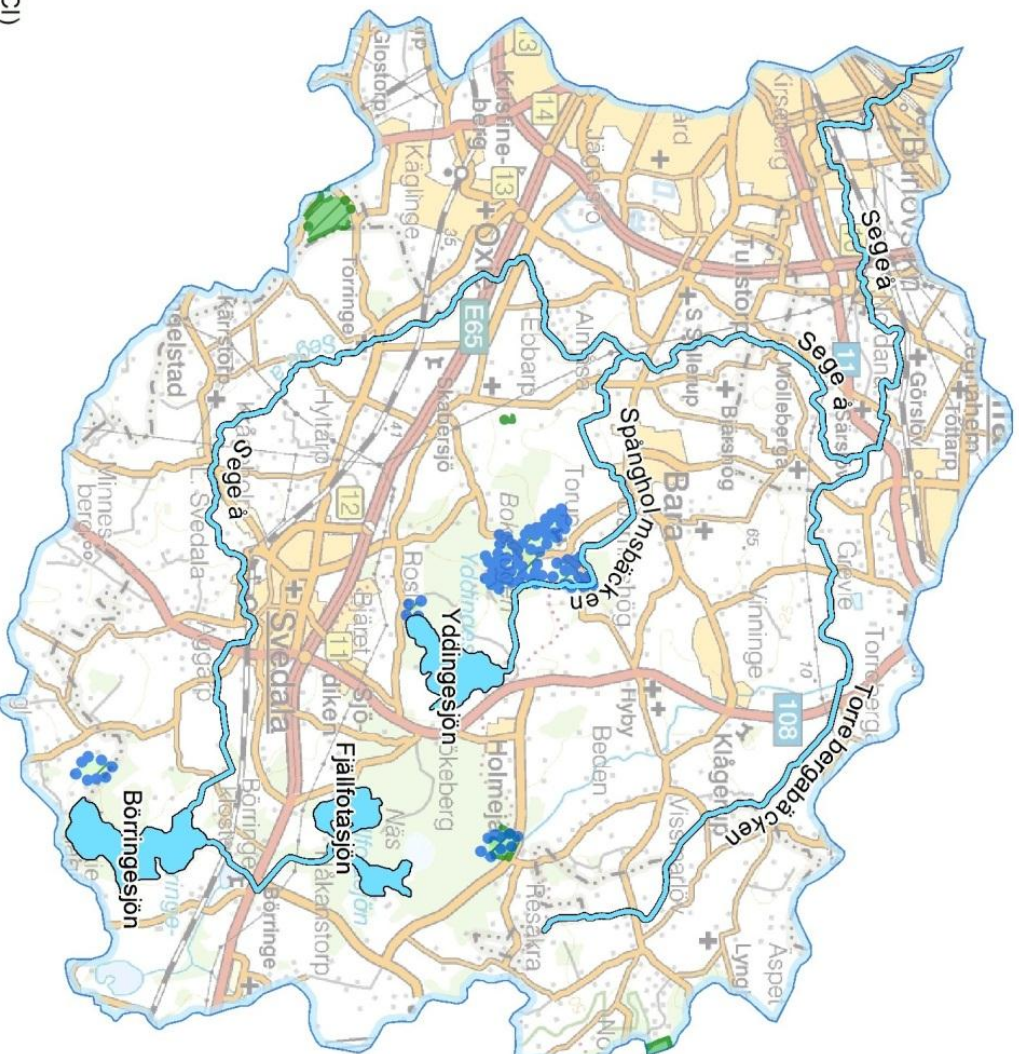

# Kartbilaga 4

### Naturreservat

#### Teckenförklaring

- NV Natura 2000 Habitatdirektivet (SCI)
- NV Natura 2000 Fågeldirektivet (SPA)
- NV Naturreservat
- Sege å HARO 90

Kartproduktion: Jakob Marktorp, Länsstyrelsen i Kronobergs län. Juli 2014