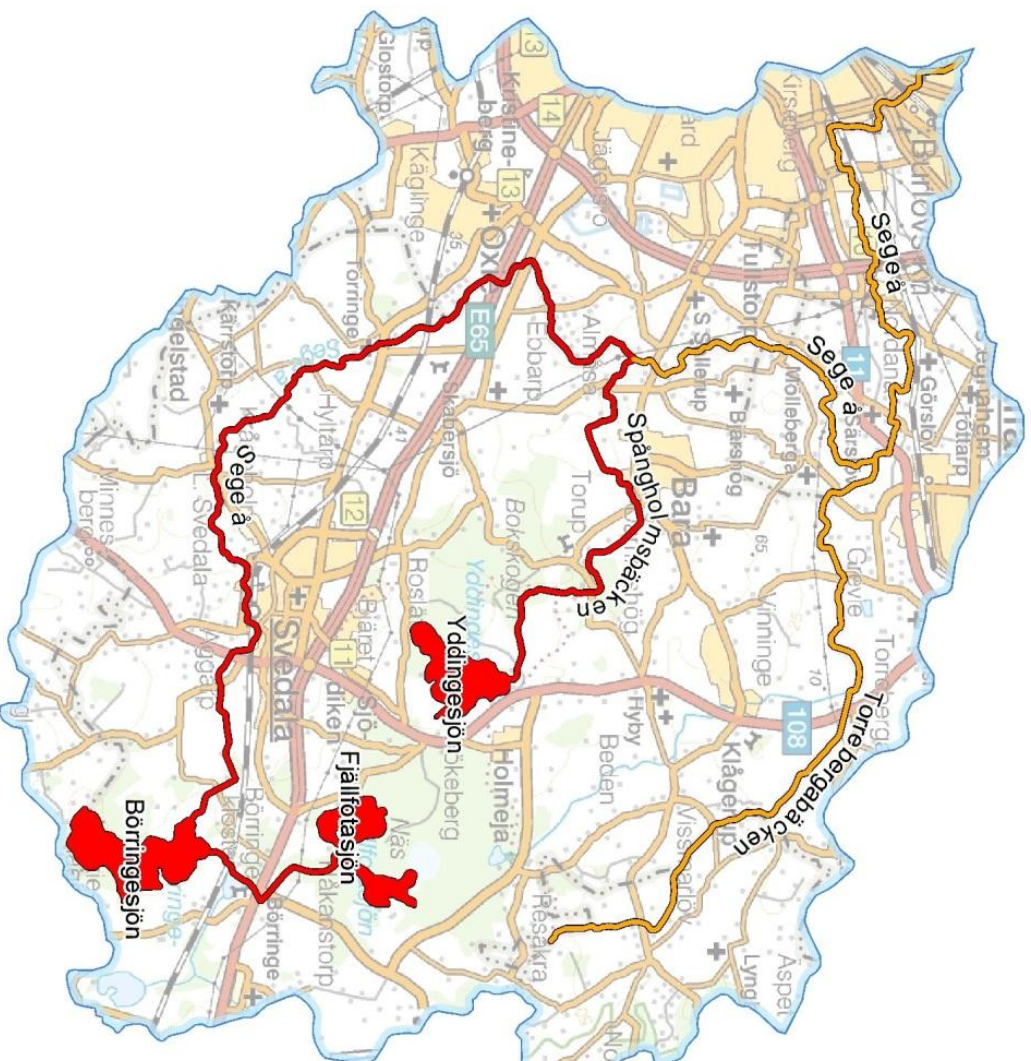

# Kartbilaga 2

## Sege å HARO 90

#### Teckenförklaring

- Sege å HARO 90
- Hög ekologisk status
- God ekologisk status
- Måttlig ekologisk status
- Ostillfredsställande ekologisk status
- Dålig ekologisk status