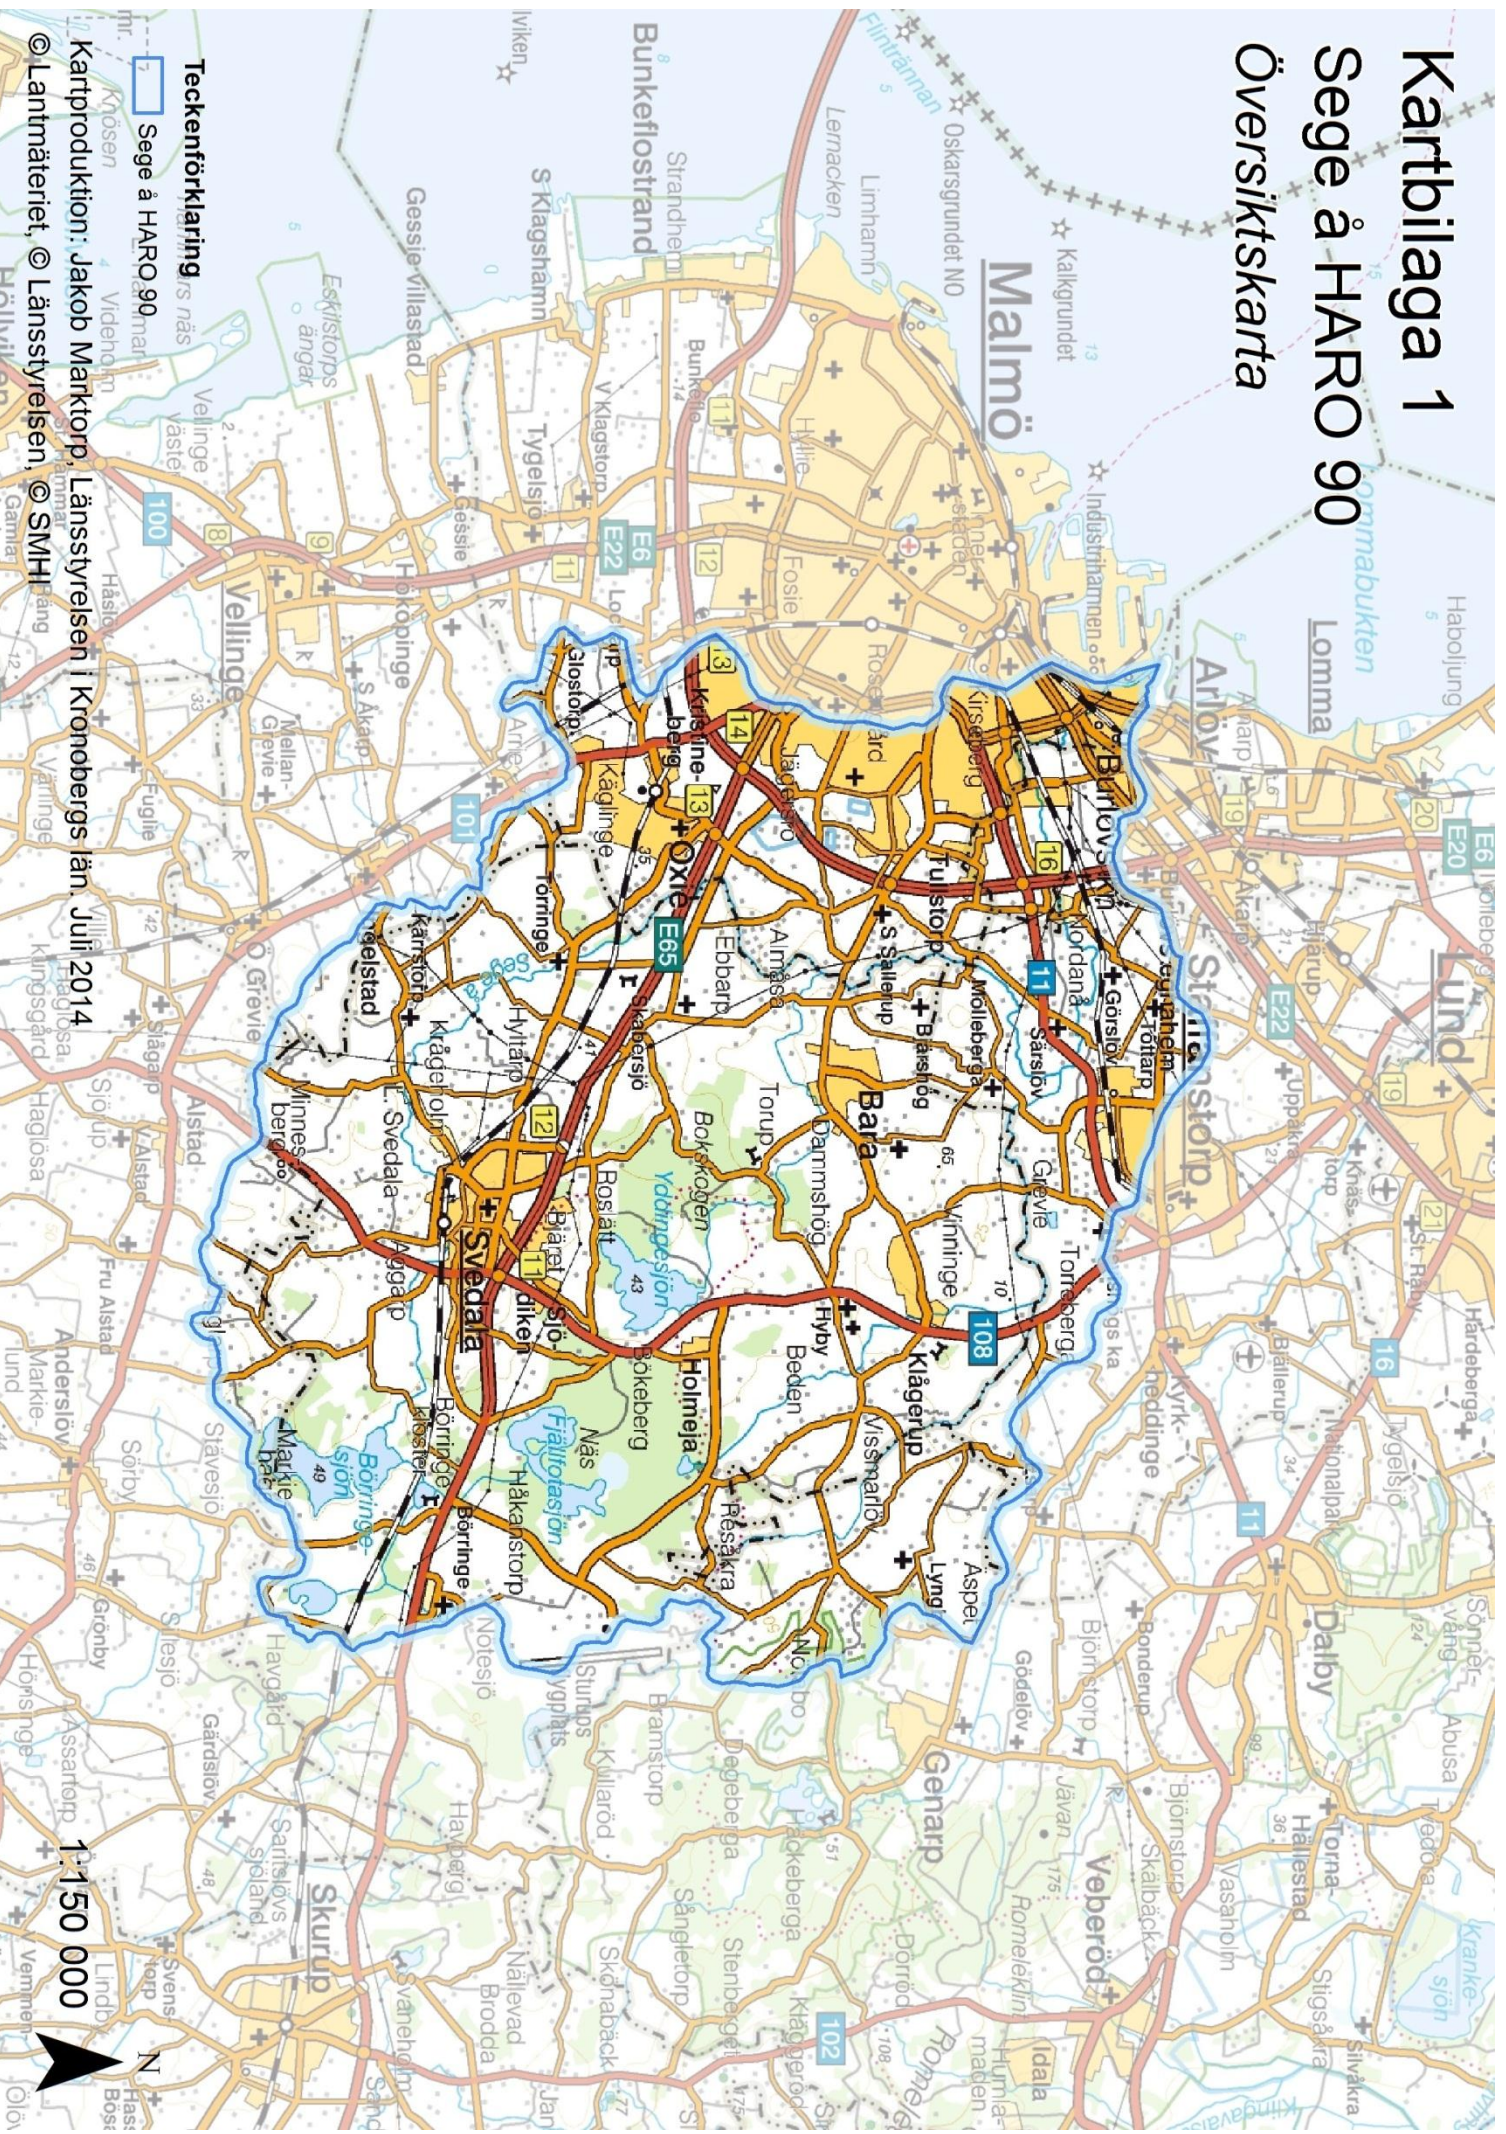

# Kartbilaga 1

## Sege å HARO 90

### Översiktskarta

#### Teckenförklaring

2 Sege å HARO 90

Kartproduktion: Jakob Marktop, Länsstyrelsen i Kronobergs län, Juli 2014

© Lantmäteriet, © Länsstyrelsen, © SMHI