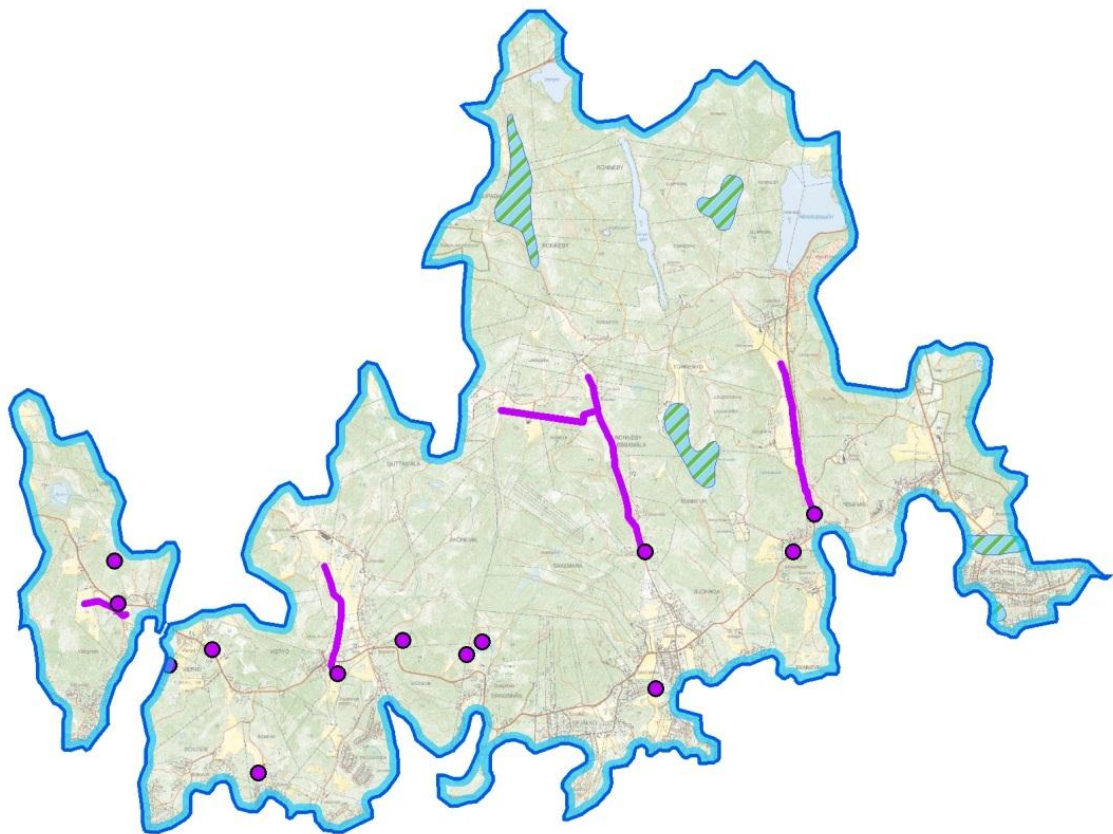

# Kartbilaga 5

## Saxemara-Skönevik KARO 82/83 och Väbynäs KARO 83/84

*Dikesföretag och  
Historiska våtmarker*

### Teckenförklaring

-  Saxemara-Skönevik och Väbynäs KARO
-  Dikesföretag linje
-  Dikesföretag punkt
-  Våtmarker Häradskartan