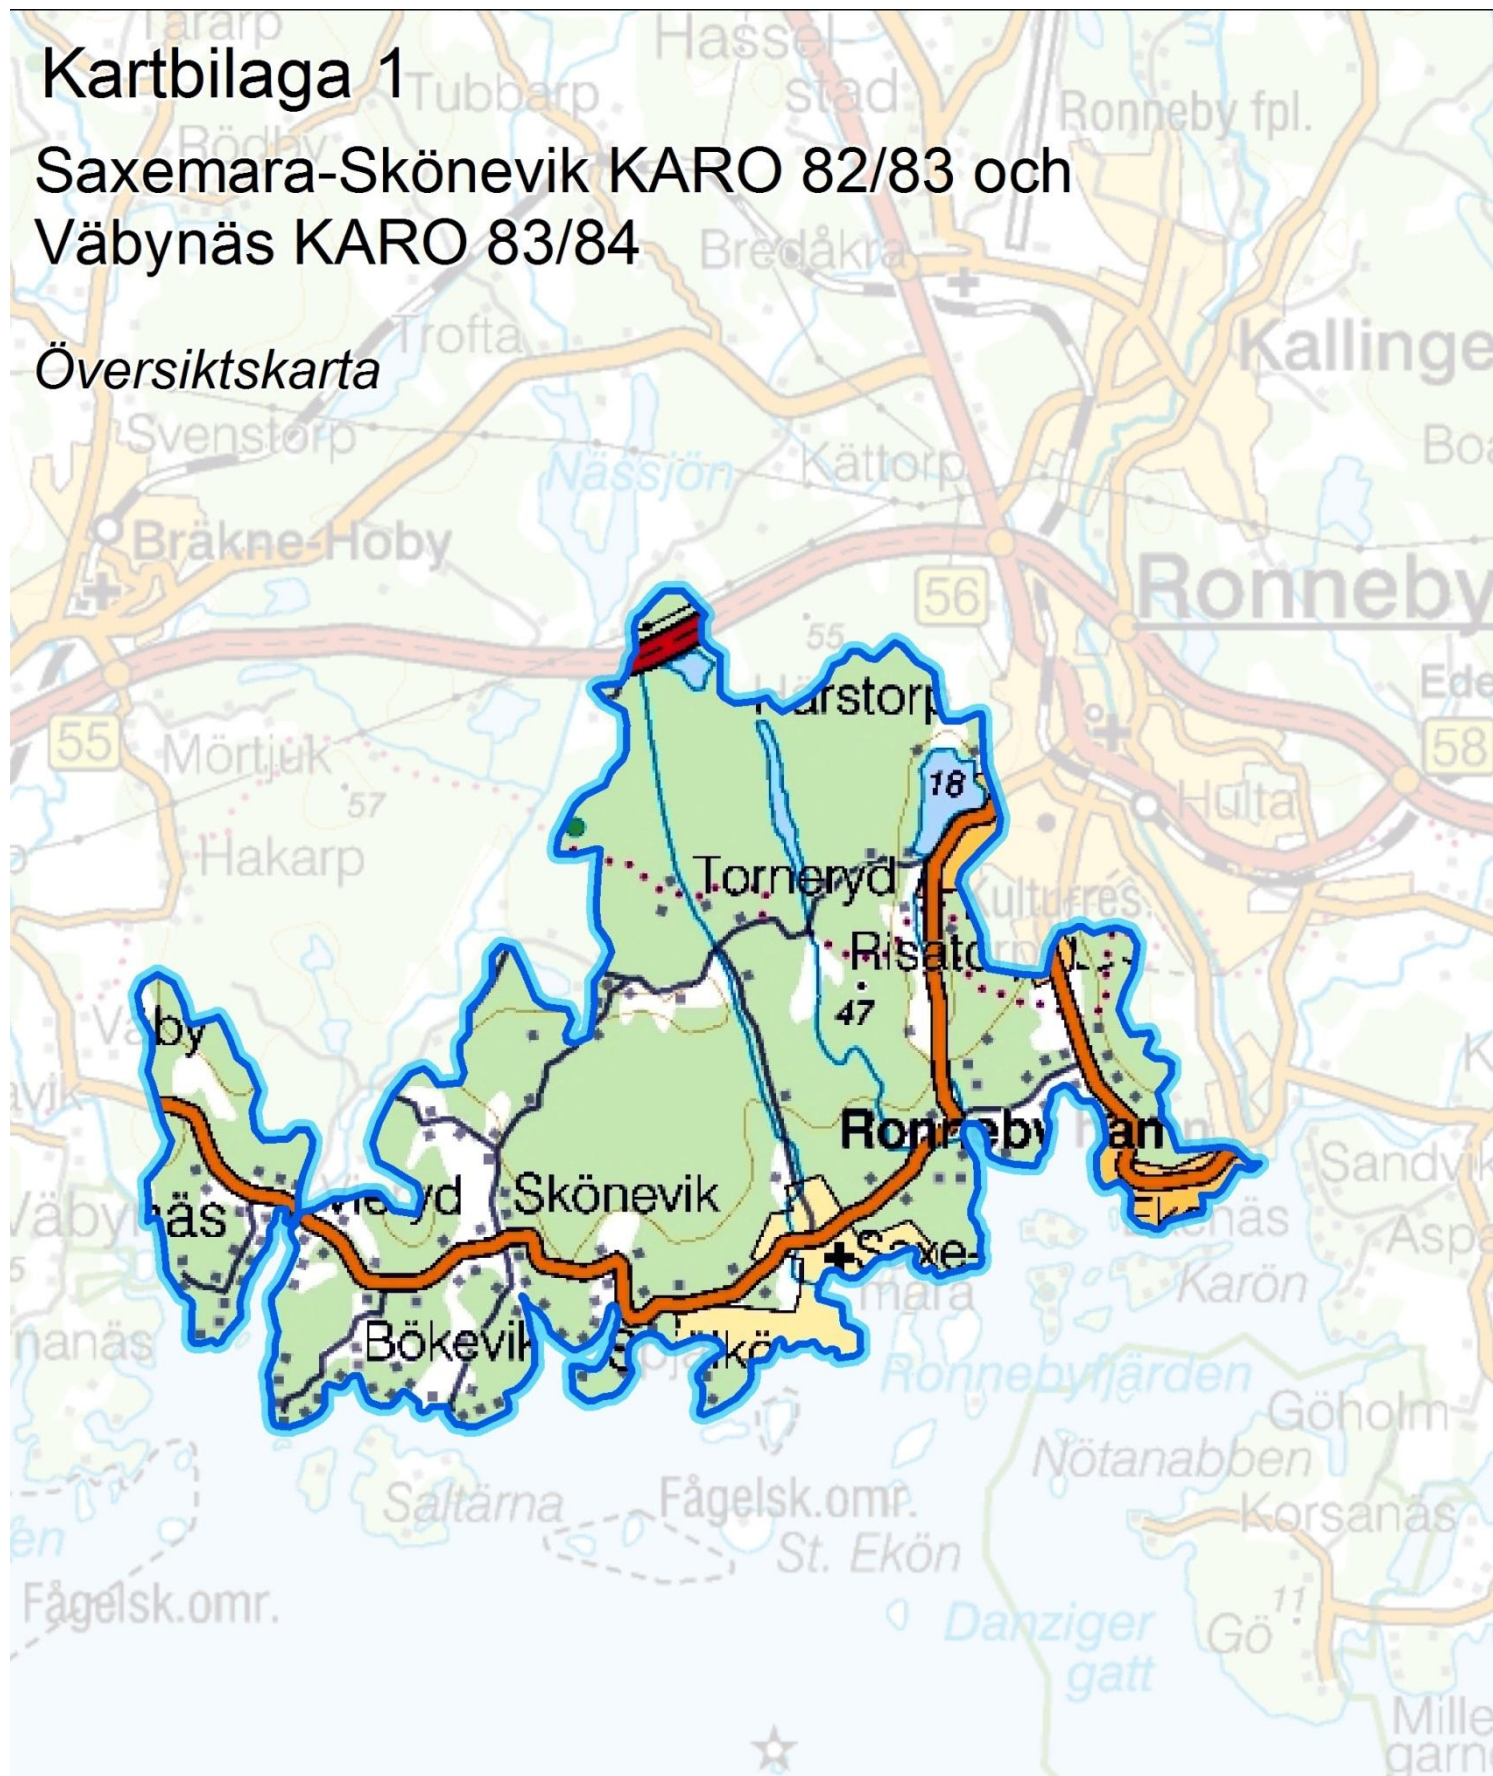

Kartbilaga 1

Saxemara-Skönevik KARO 82/83 och Väbynäs KARO 83/84

Översiktskarta

Teckenförklaring

 Saxemara-Skönevik och Väbynäs KARO