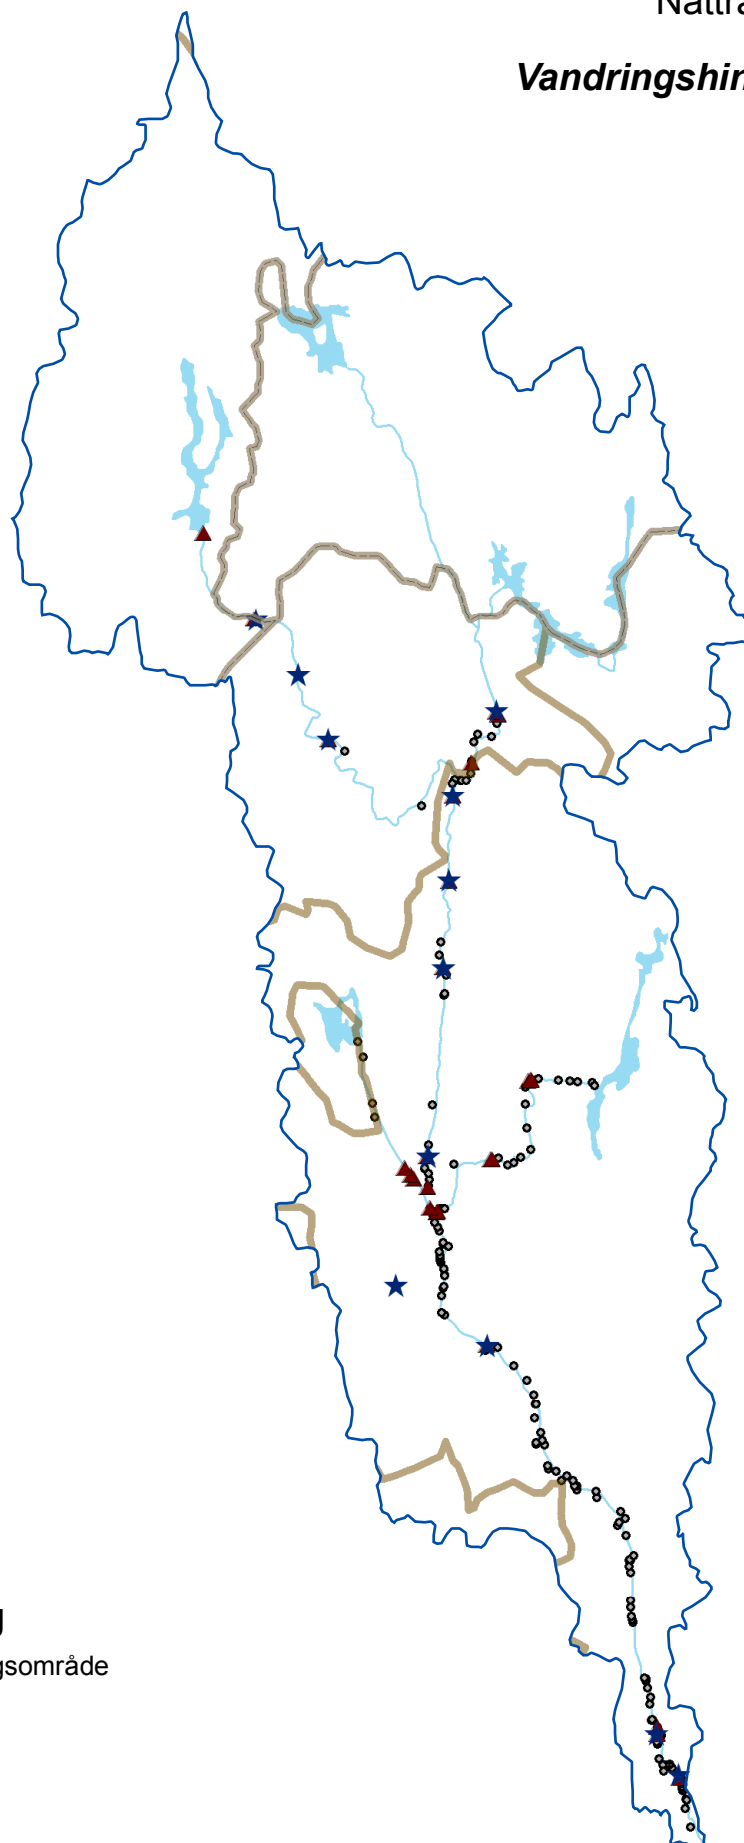

Vandringshinder och dammregister

Teckenförklaring

-  Nättrabyåns avrinningsområde
-  Länsgräns
-  Kommungräns
-  Dammar
-  Vandringshinder
-  Strukturelement