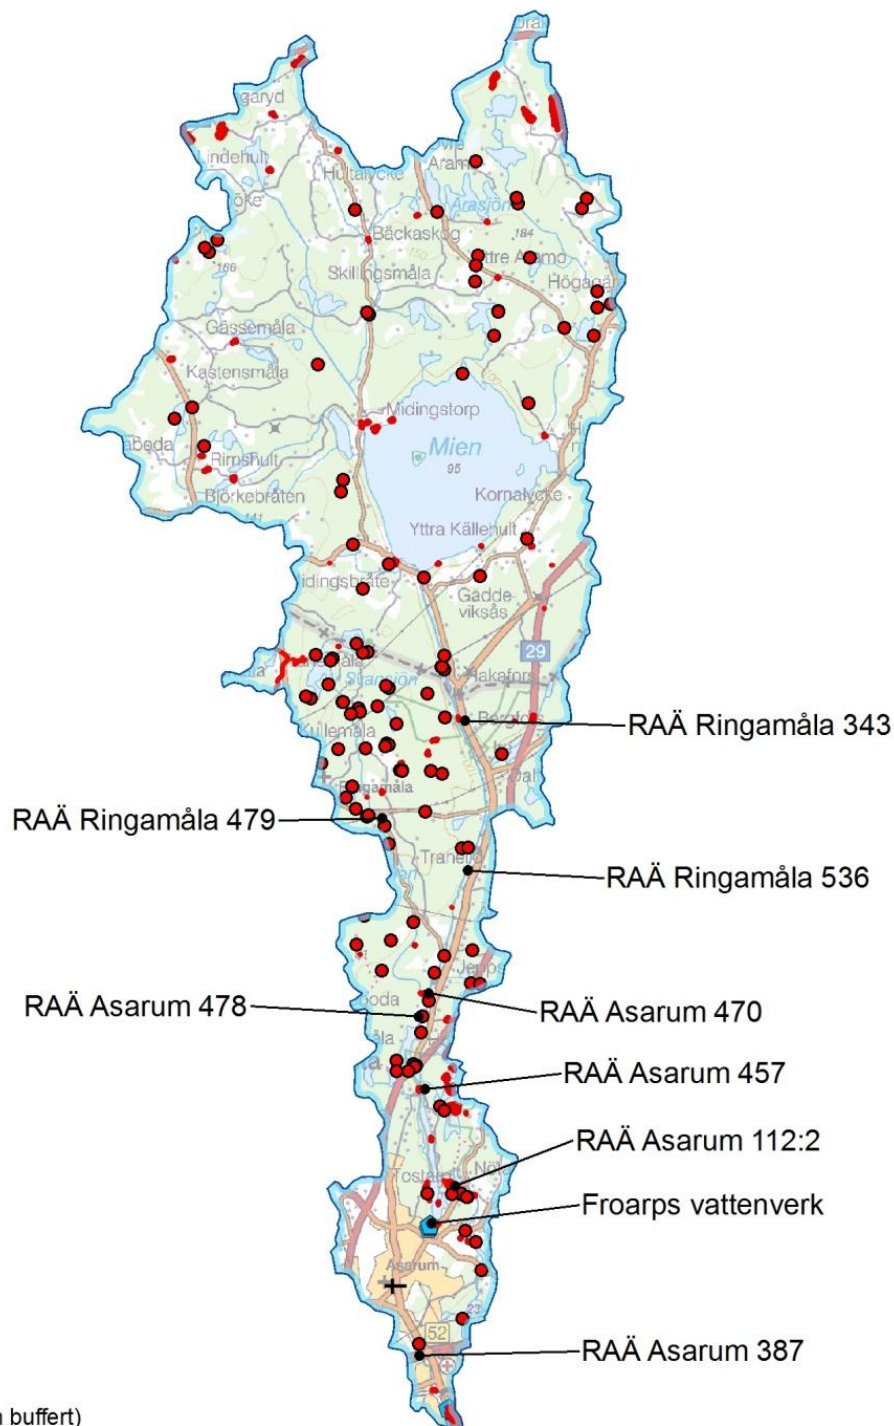

Kartbilaga 5

Mien HARO 85

BBR och FMIS

Teckenförklaring

- Mien HARO 85
- RAÄ FMIS punkt (50 m buffert)
- RAÄ FMIS linje (50 m buffert)
- RAÄ FMIS yta (50 m buffert)
- RAÄ BBR Byggnadsminnen (100 m buffert)
- RAÄ BBR Kyrkor