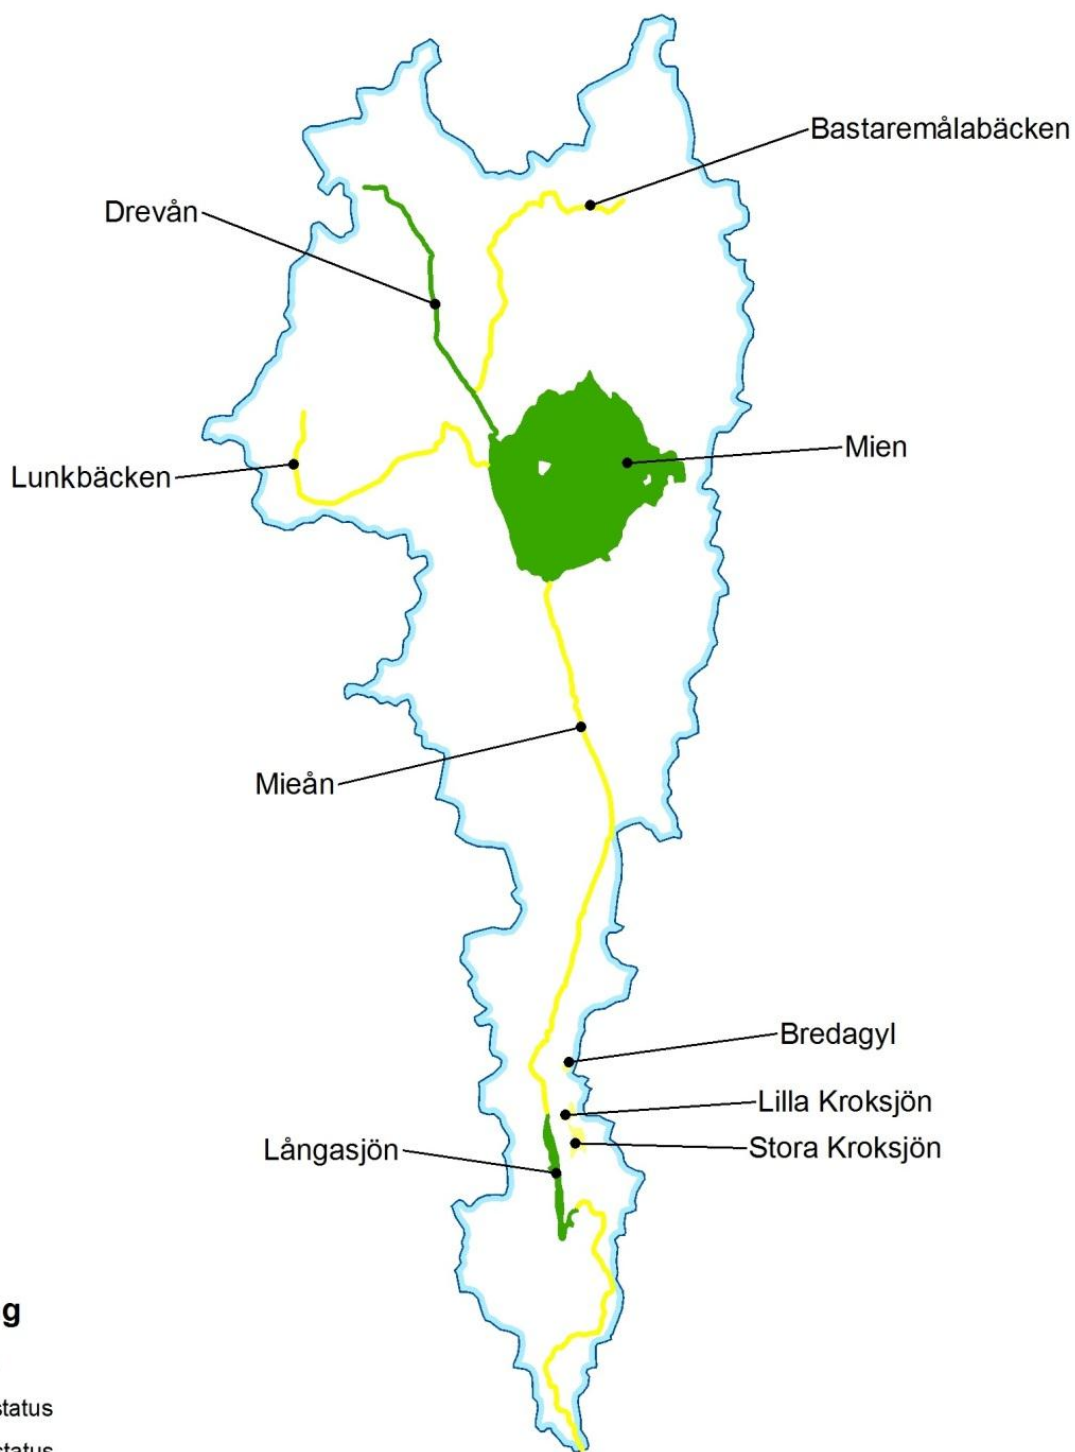

Kartbilaga 2

Mien HARO 85

Ekologisk status

Teckenförklaring

- Mien HARO 85
- Hög ekologisk status
- God ekologisk status
- Måttlig ekologisk status
- Otillfredsställande ekologisk status
- Dålig ekologisk status
- Oklassad