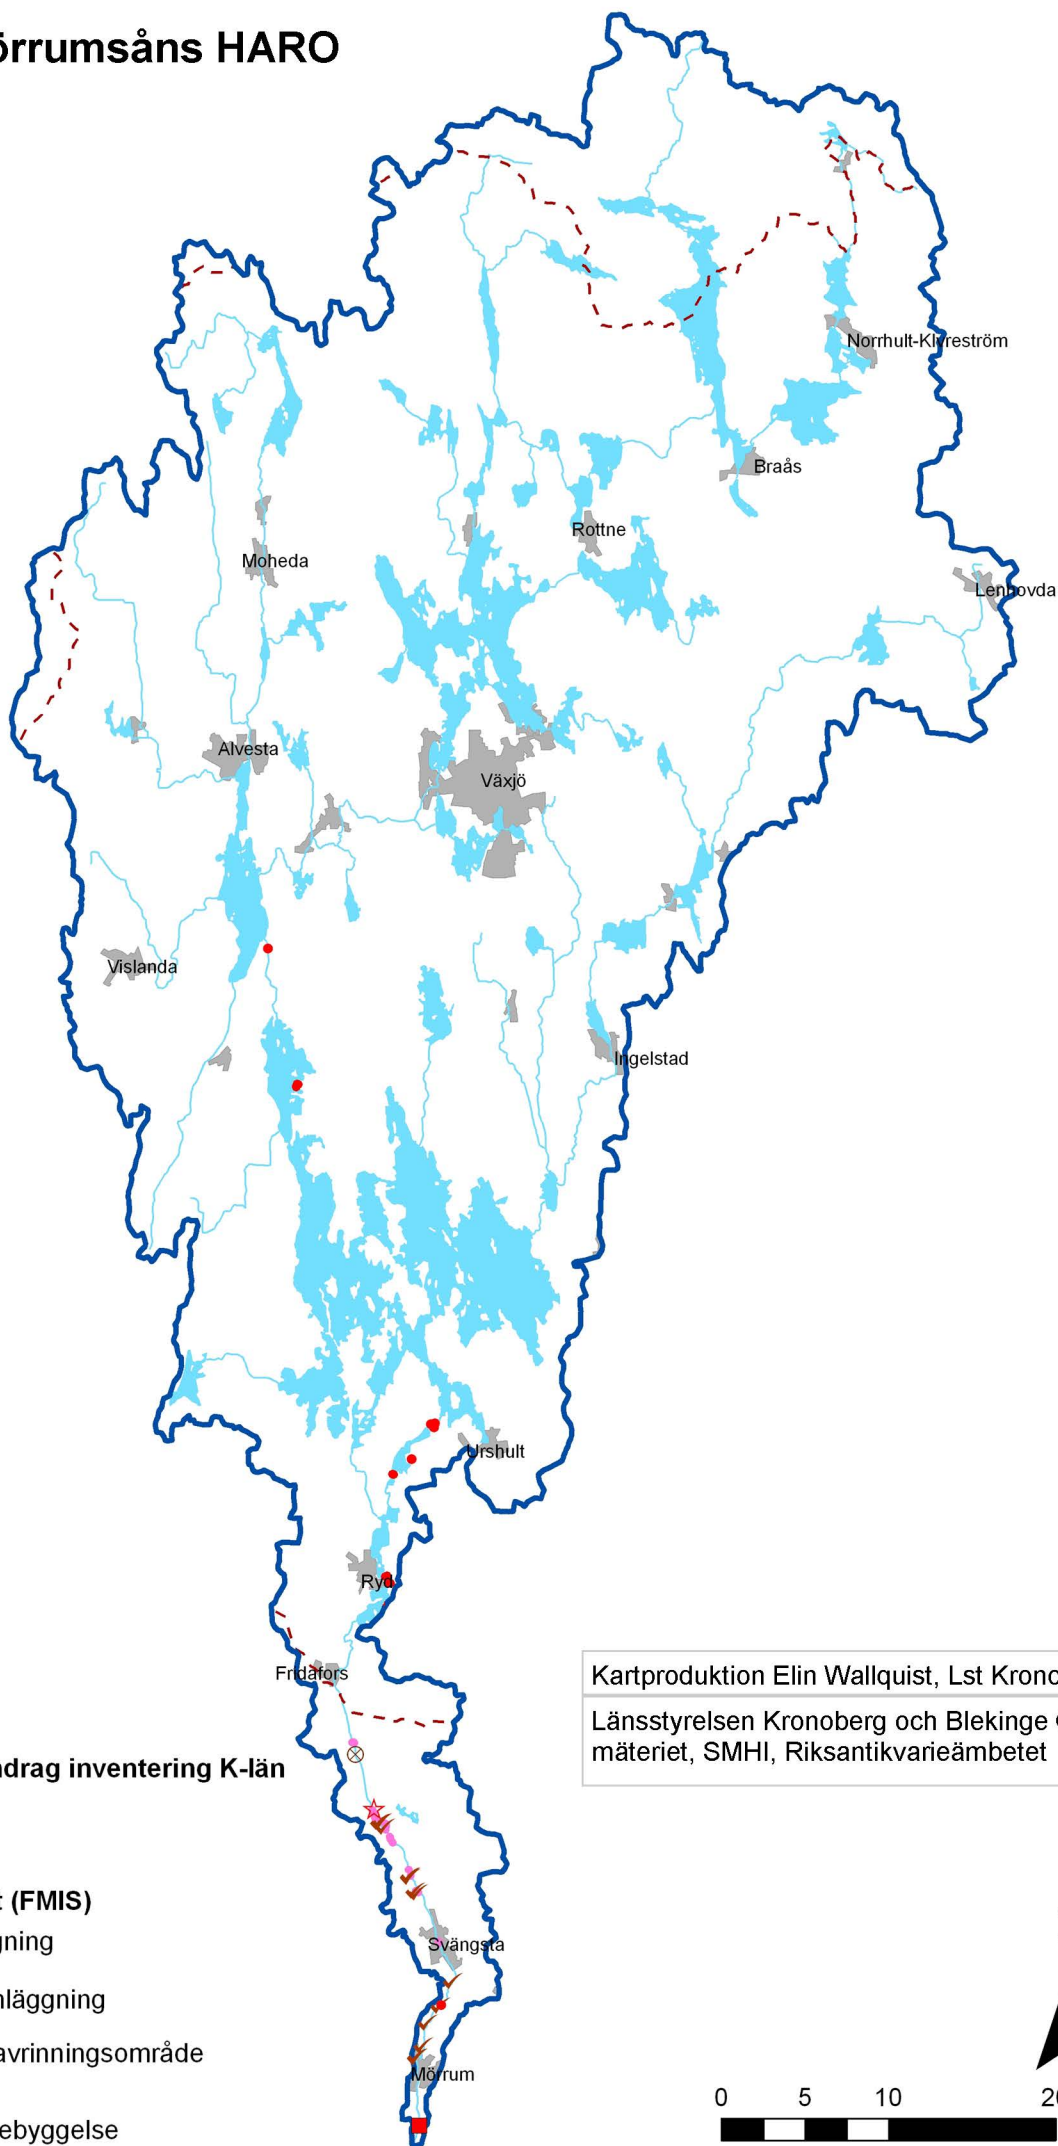

Bilaga 14. Mörrumsåns HARO

Fasta fisken

Flottning

Hamnar

Teckenförklaring Kulturlämnning vattendrag inventering K-län

- ⊗ Lastkaj
- Flottning
- ✓ Fasta fisken

Fornminnesregistret (FMIS)

- Hamnanläggning
- Fasta fisken
- ☆ Flottnings anläggning

- ▭ Mörrumsåns avrinningsområde
- - - Länsgrens
- Tätort/konc. bebyggelse

Kartproduktion Elin Wallquist, Lst Kronoberg

Länsstyrelsen Kronoberg och Blekinge © Lantmäteriet, SMHI, Riksantikvarieämbetet