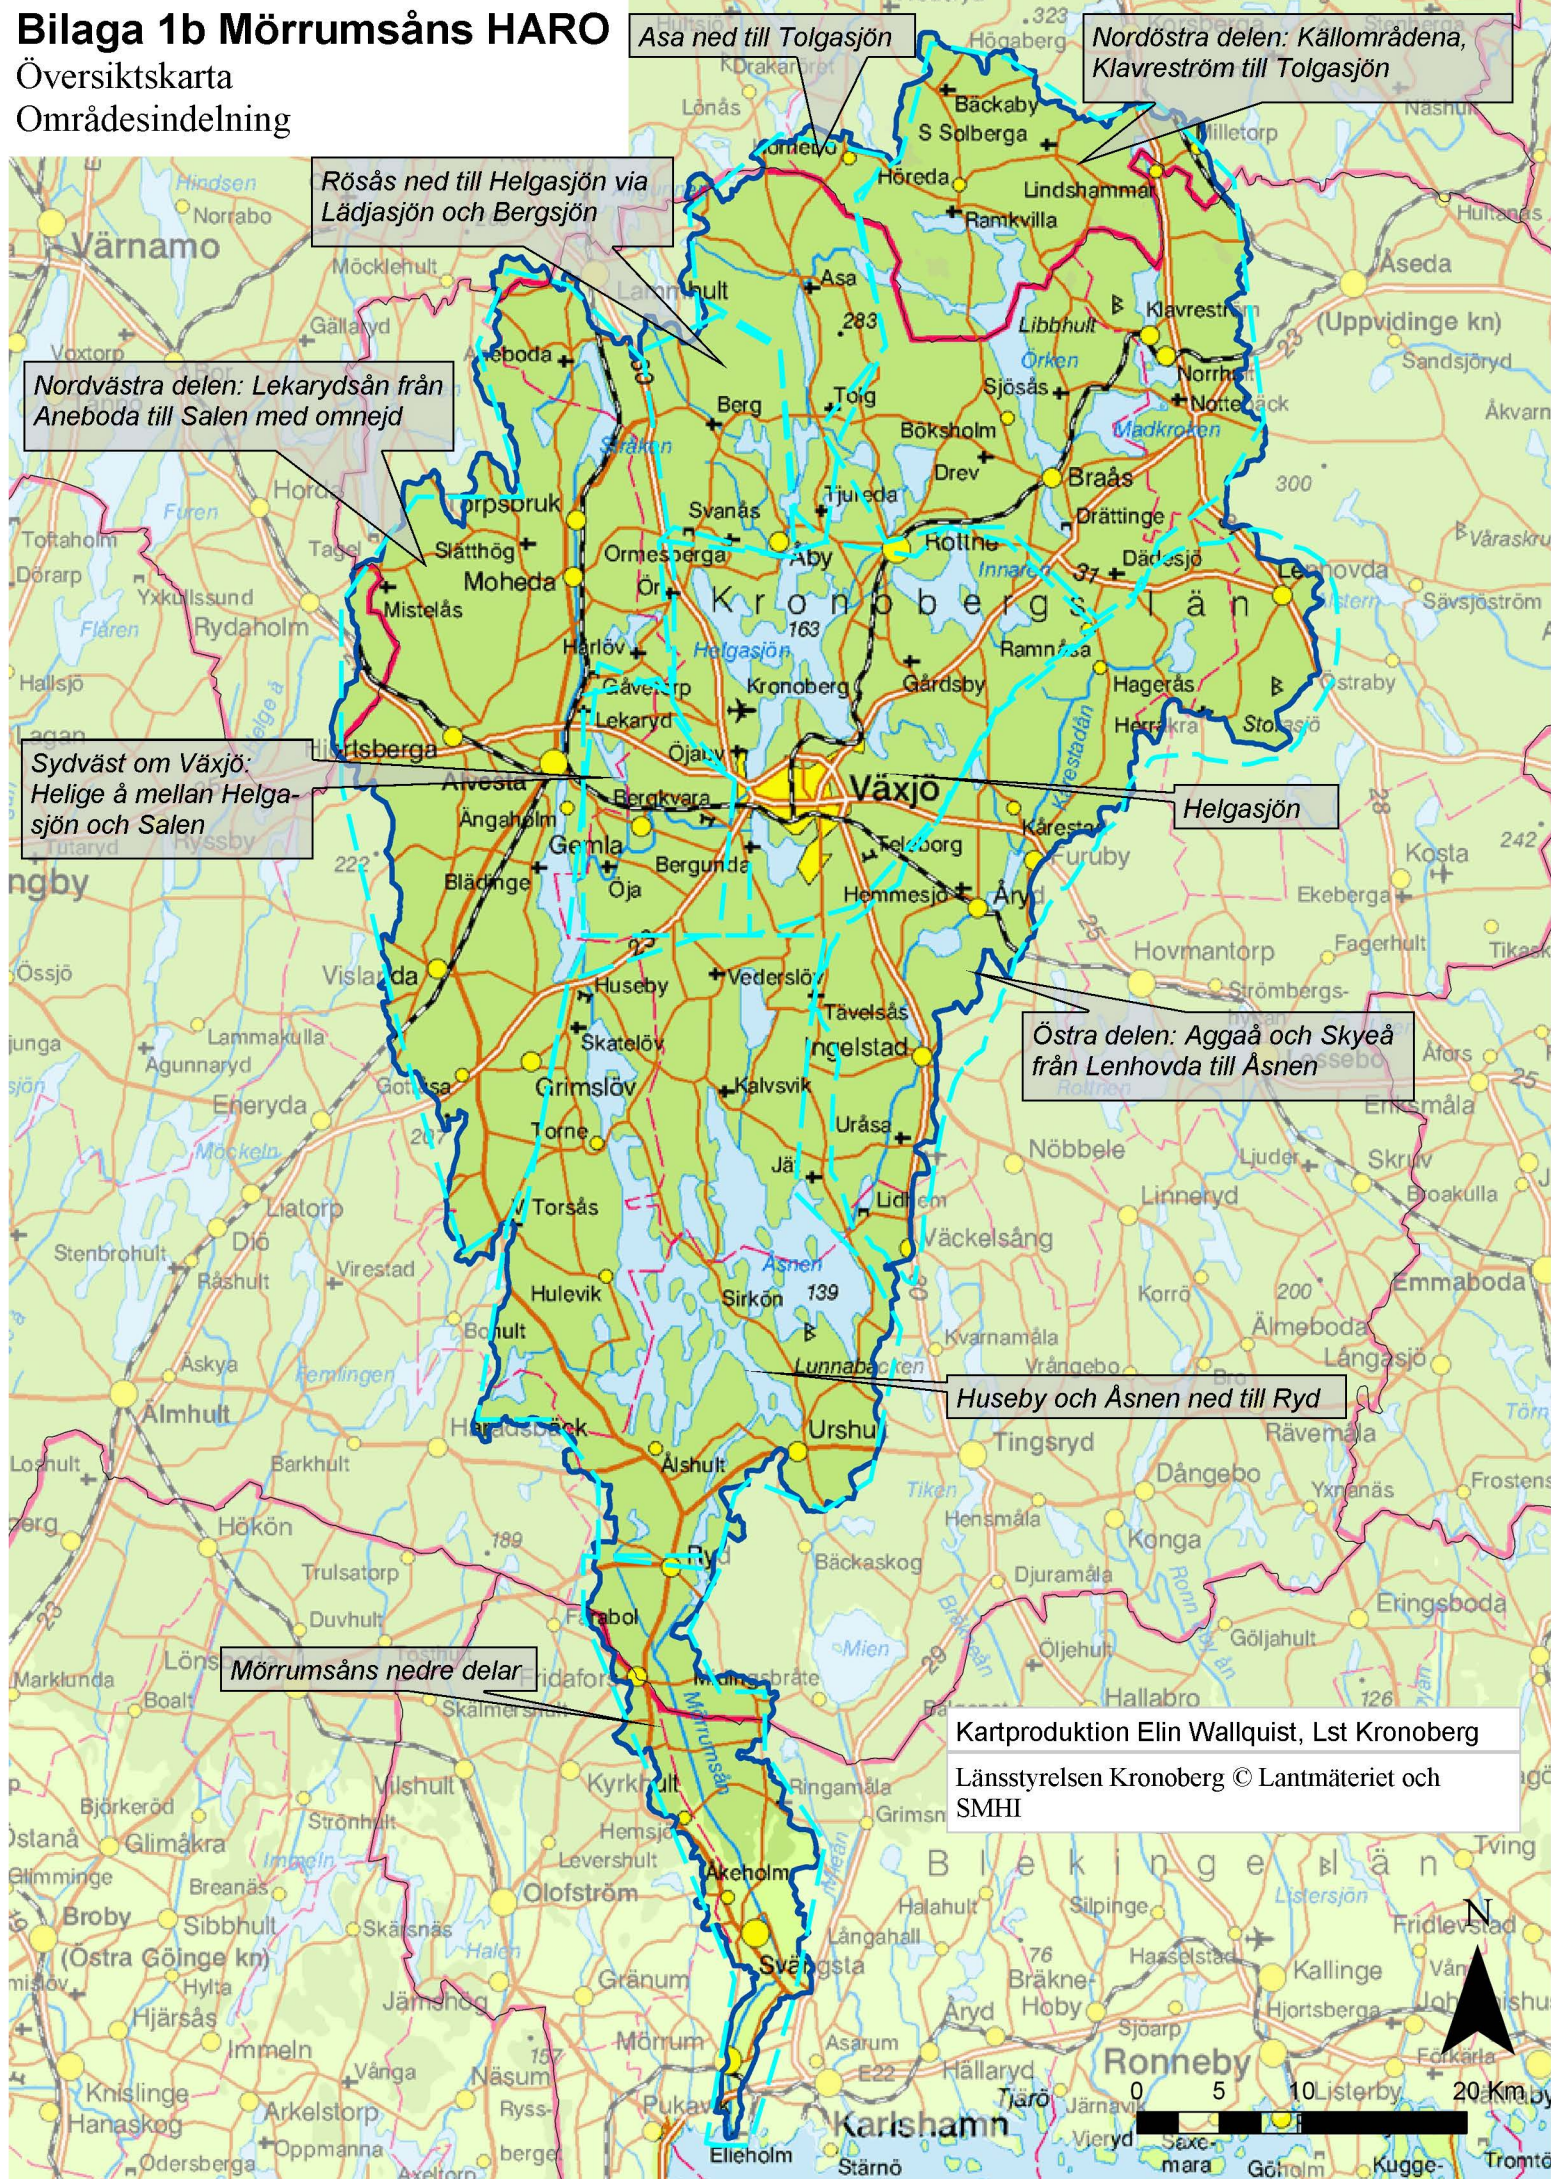

Bilaga 1b Mörrumsåns HARO

Översiktskarta
Områdesindelning

Kartproduktion Elin Wallquist, Lst Kronoberg
Länsstyrelsen Kronoberg © Lantmäteriet och SMHI