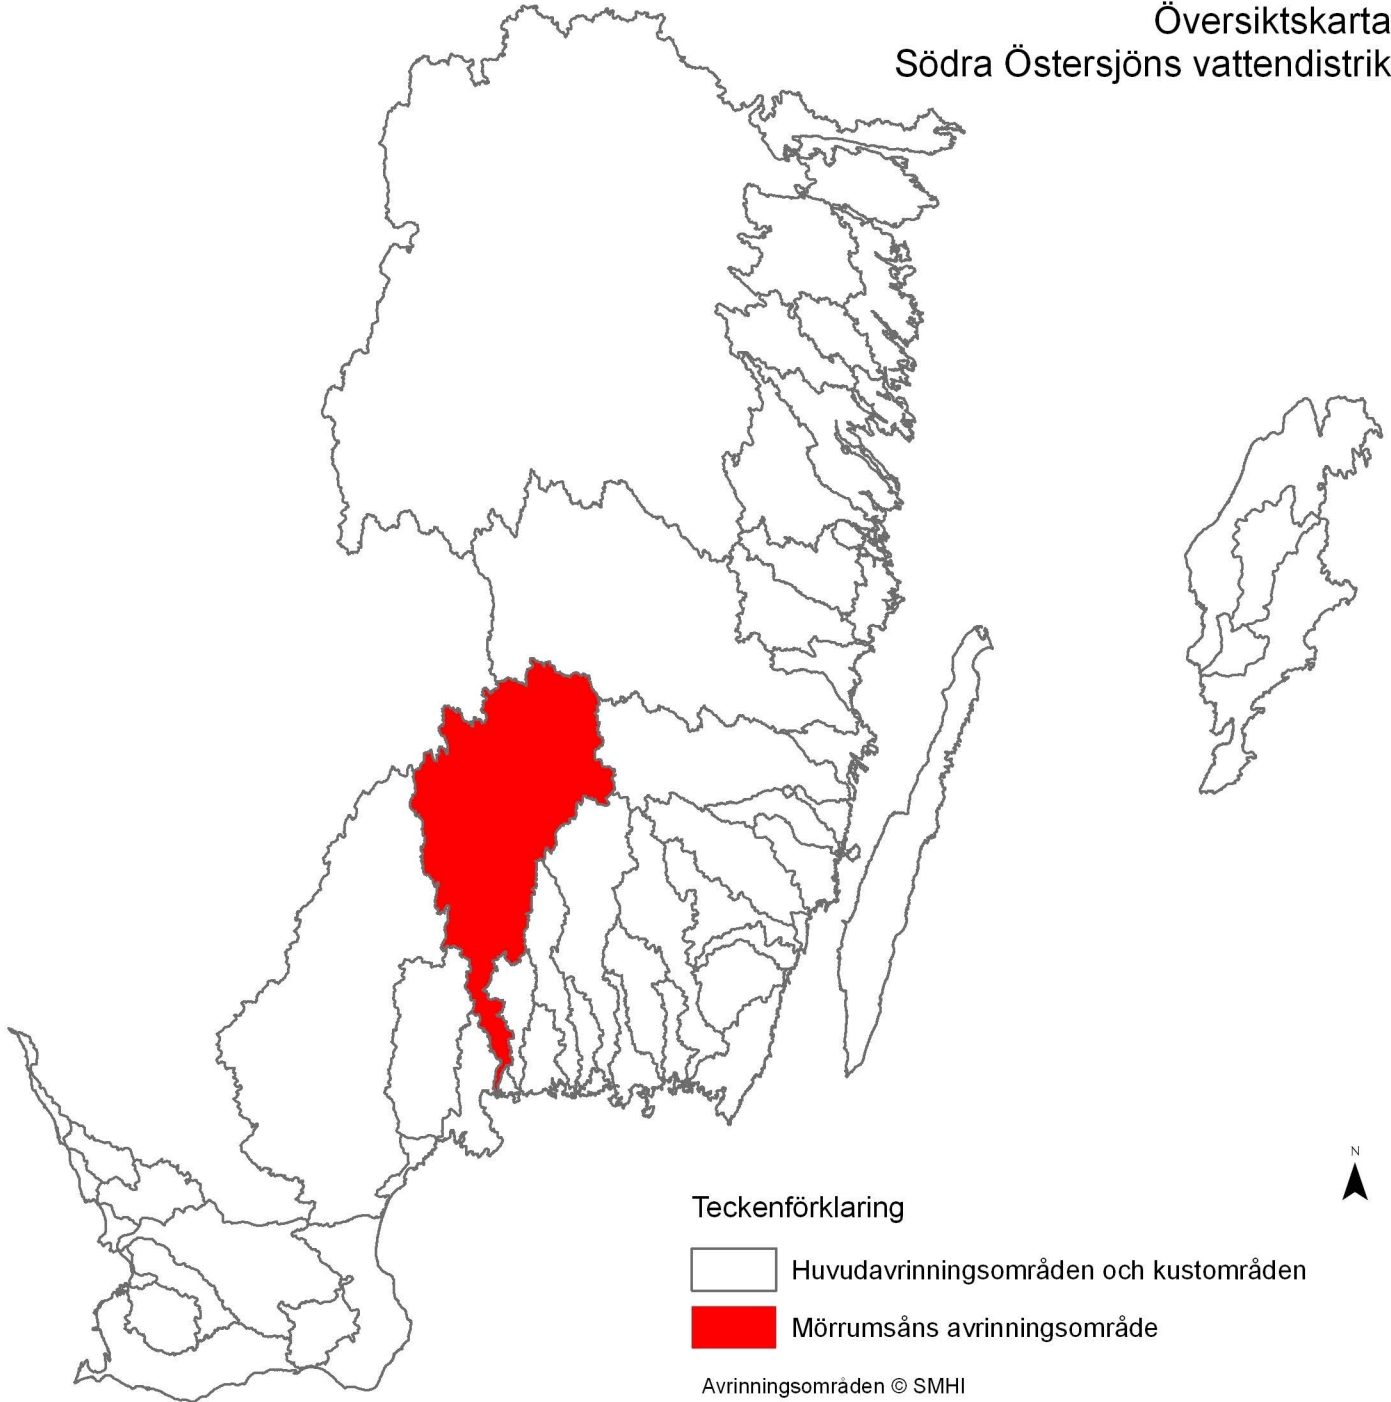

Bilaga 1a. Mörrumsåns HARO

Översiktskarta Södra Östersjöns vattendistrikt

Översiktskarta
Södra Östersjöns vattendistrikt

Teckenförklaring

 Huvudavrinningsområden och kustområden

 Mörrumsåns avrinningsområde

Avrinningsområden © SMHI

Kartproduktion: Coco Dederling, Länsstyrelsen Kalmar län december 2011