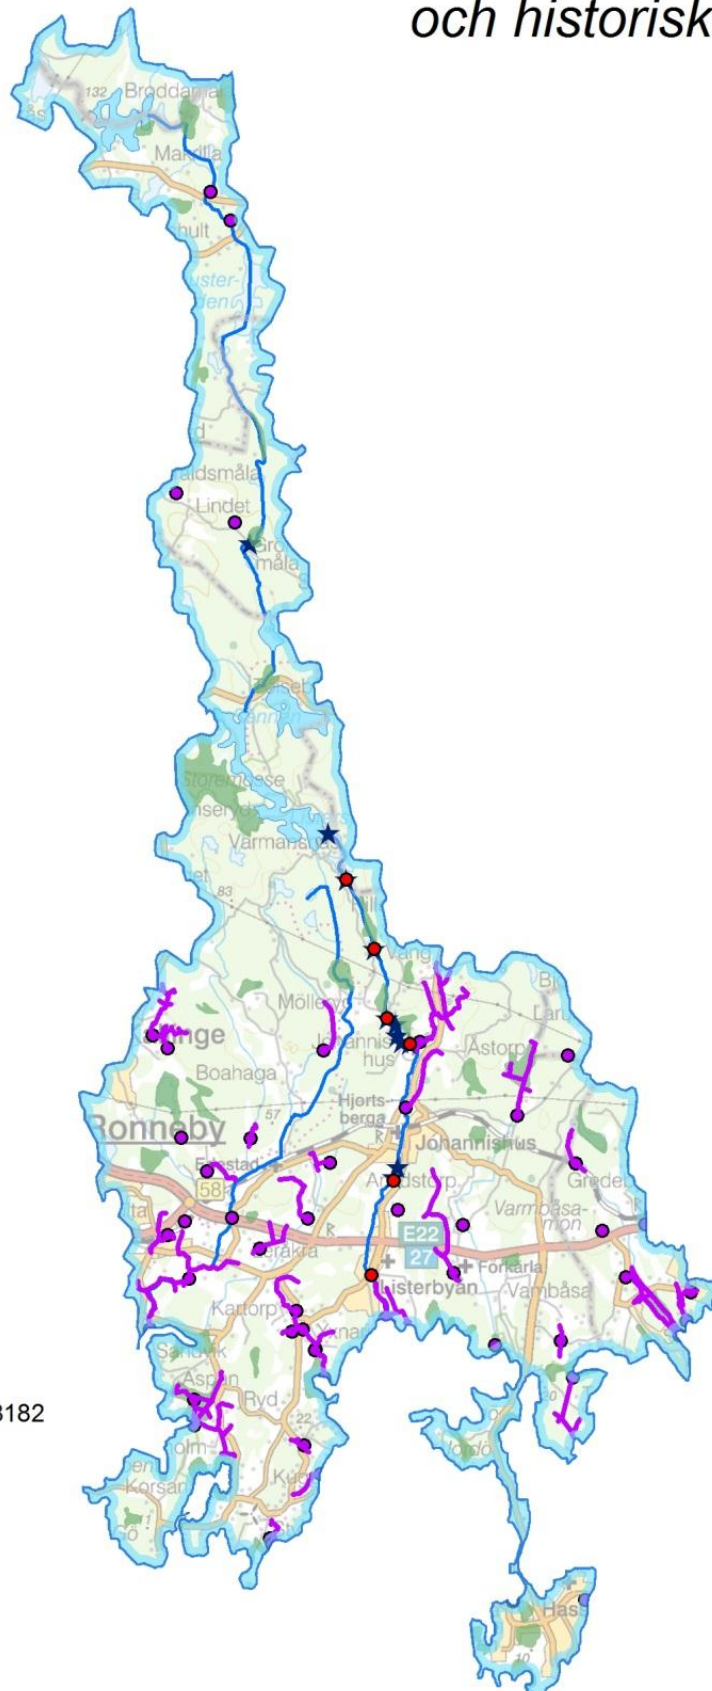

Kartbilaga 9

Listerbyån & Angelån 81/82

Vandringshinder, dammar, dikesföretag och historiska våtmarker

Teckenförklaring

-  Listerbyån & Angelån HARO 8182
-  Vandringshinder (BÅ-plan)
-  Dikesföretag
-  Våtmarker (Häradskartan)

SMHI Svenskt dammregister

-  Befintlig damm
-  F.d. damm