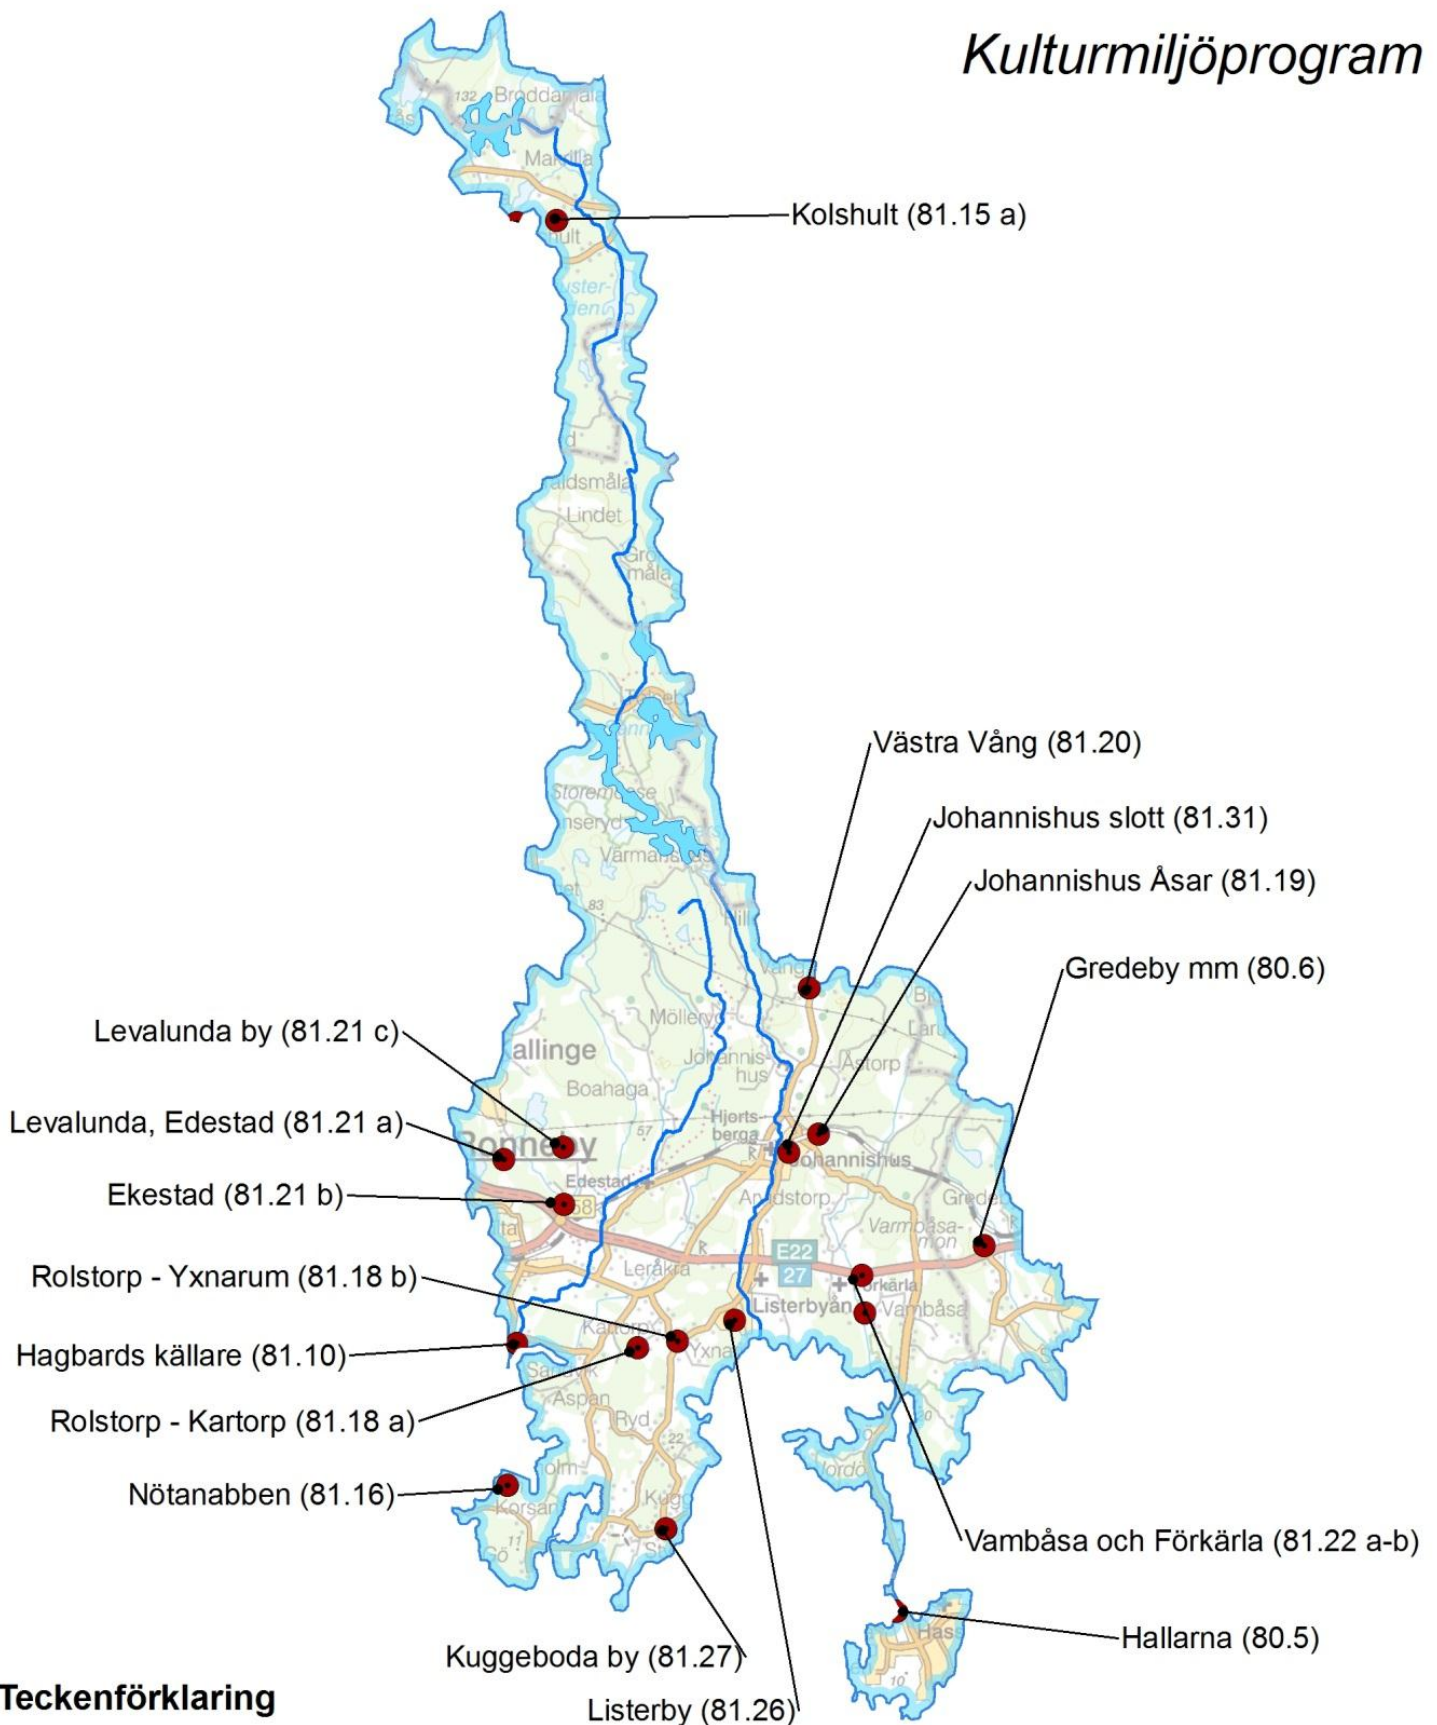

Kartbilaga 8

Listerbyån & Angelån 81/82

Kulturmiljöprogram

Teckenförklaring

 Listerbyån & Angelån HARO 8182

 Regionalt kulturminnesvårdsprogram

Kartproduktion: Jakob Marktorp, Länsstyrelsen i Kronobergs län. Maj 2014.

© Lantmäteriet, © Länsstyrelsen, © SMHI

1:180 000