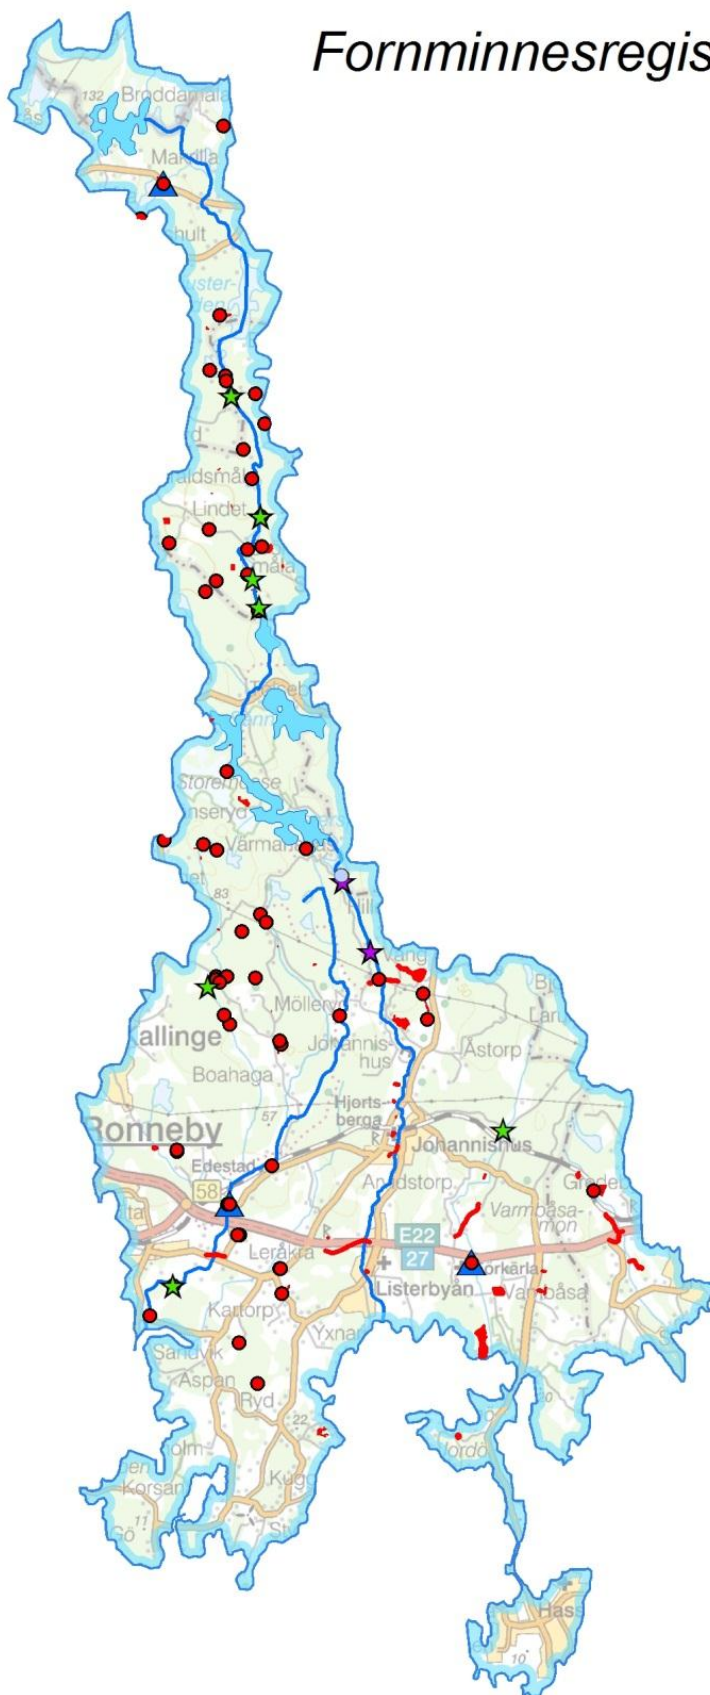

Kartbilaga 7 Listerbyån & Angelån 81/82

Fornminnesregistret (FMIS)

Teckenförklaring

- Träindustri (FMIS)
- ★ Kvarnar (FMIS)
- ★ Damnvallar (FMIS)
- FMIS punkt (50 m buffert)
- FMIS linje (50 m buffert)
- FMIS yta (50 m buffert)
- ▲ Broar (FMIS)
- Listerbyån & Angelån HARO 8182