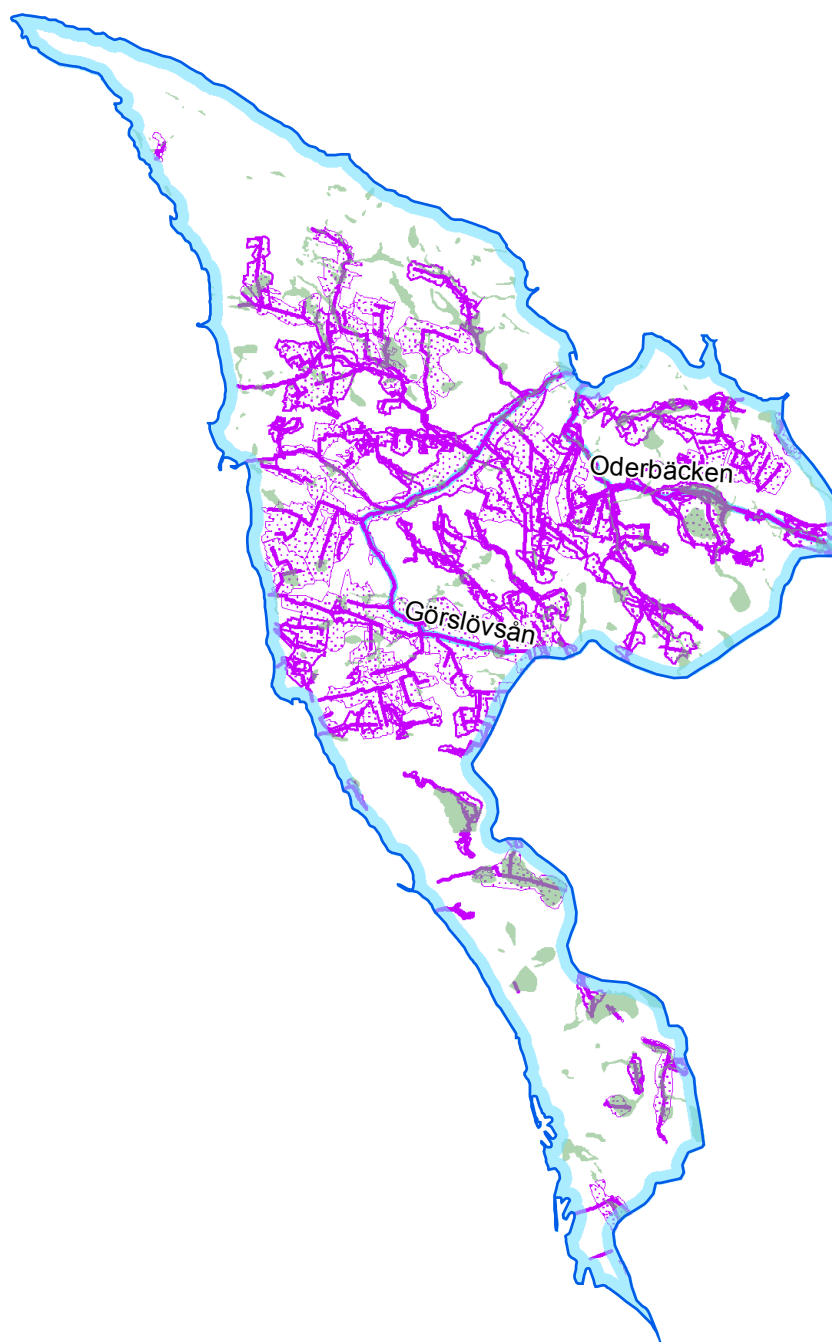

Kartbilaga 6

Kullen HARO 94/95

Dikningsföretag och historiska våtmarker

Teckenförklaring

-  Kullen HARO 94/95
-  Dikning båtnad (LstM)
-  Dikningsföretag (LstM)
-  Rekognoseringskartan Våtmark (LstM)