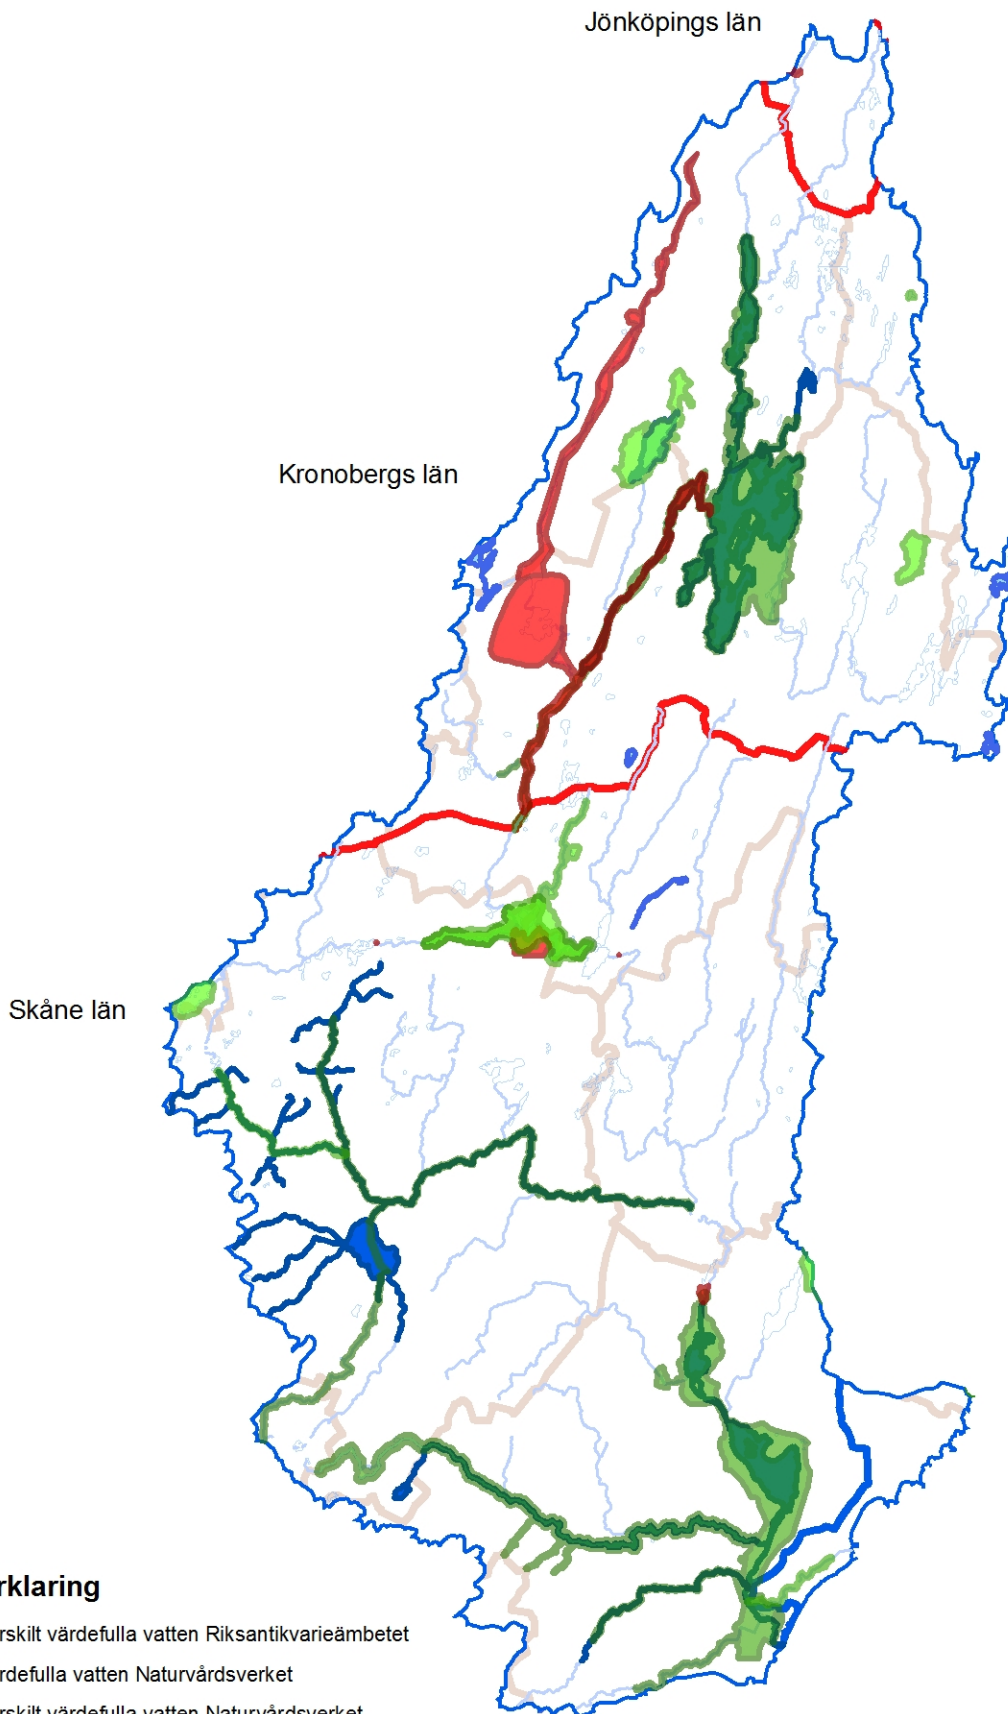

Kartbilaga 4

Helge ås avrinningsområde

Nationellt värdefulla vatten

Obs utskriftsformat A3

Teckenförklaring

- NV Särskilt värdefulla vatten Riksantikvarieämbetet
- NV Värdefulla vatten Naturvårdsverket
- NV Särskilt värdefulla vatten Naturvårdsverket
- NV Värdefulla vatten Fiskeriverket
- NV Särskilt värdefulla vatten Fiskeriverket
- Helgeås avrinningsområde
- Kommun