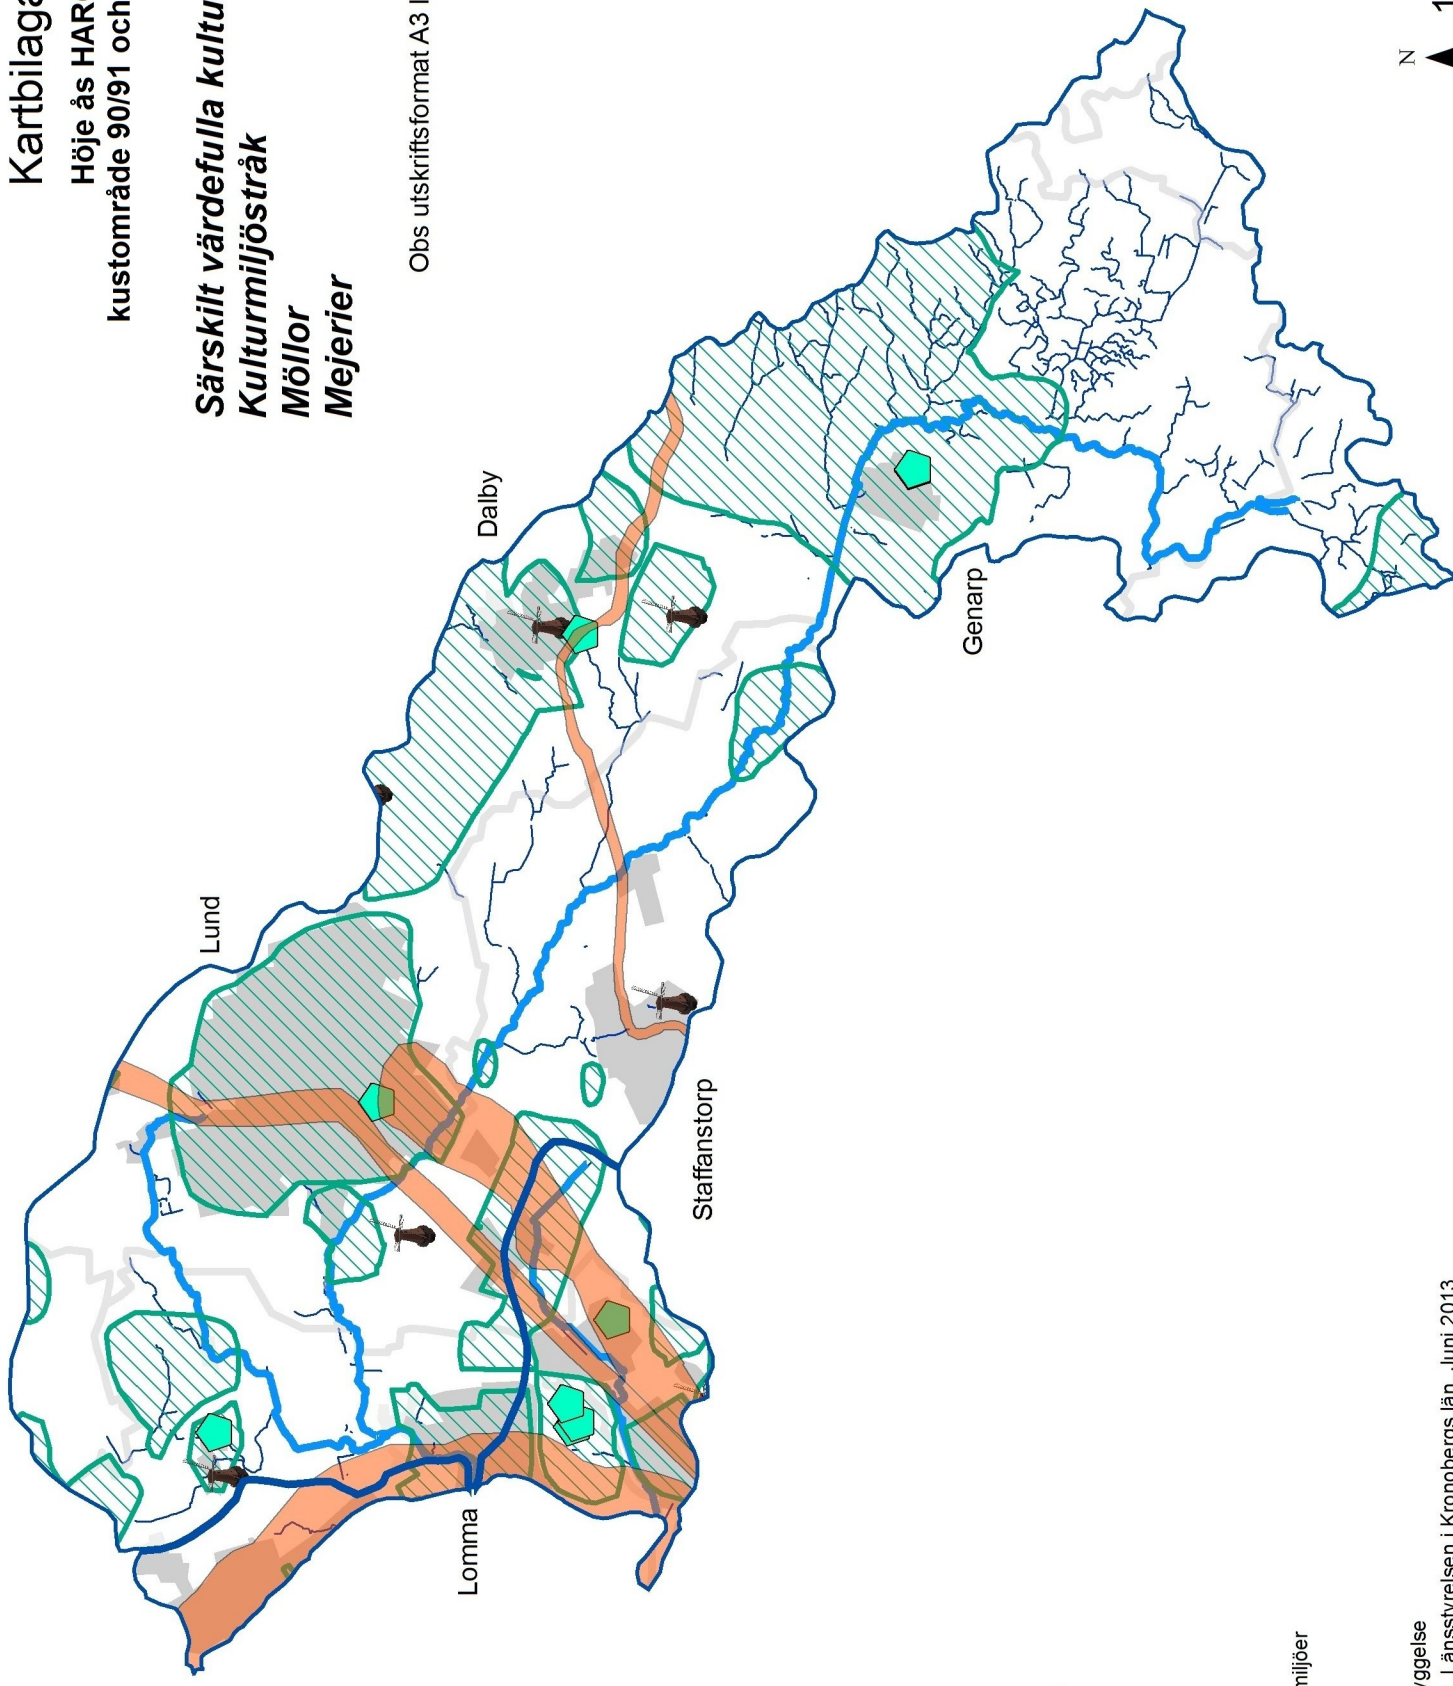

Kartbilaga 7A

Höje ås HARO och
kustområde 90/91 och 91/92

Särskilt värdefulla kulturmiljöer
Kulturmiljöstråk
Möllor
Mejerier

Obs utskriftsformat A3 liggande

Teckenförklaring

- Höje å avrinningsområde
- Kulturmiljöstråk
- Mejerier
- Möllor
- Särskilt värdefulla kulturmiljöer
- Kommun
- Tätort
- Annan koncentrerad bebyggelse

Kartproduktion: Jakob Marktorp, Länsstyrelsen i Kronobergs län, Juni 2013
© Lantmäteriet, © SMHI, © Länsstyrelsen