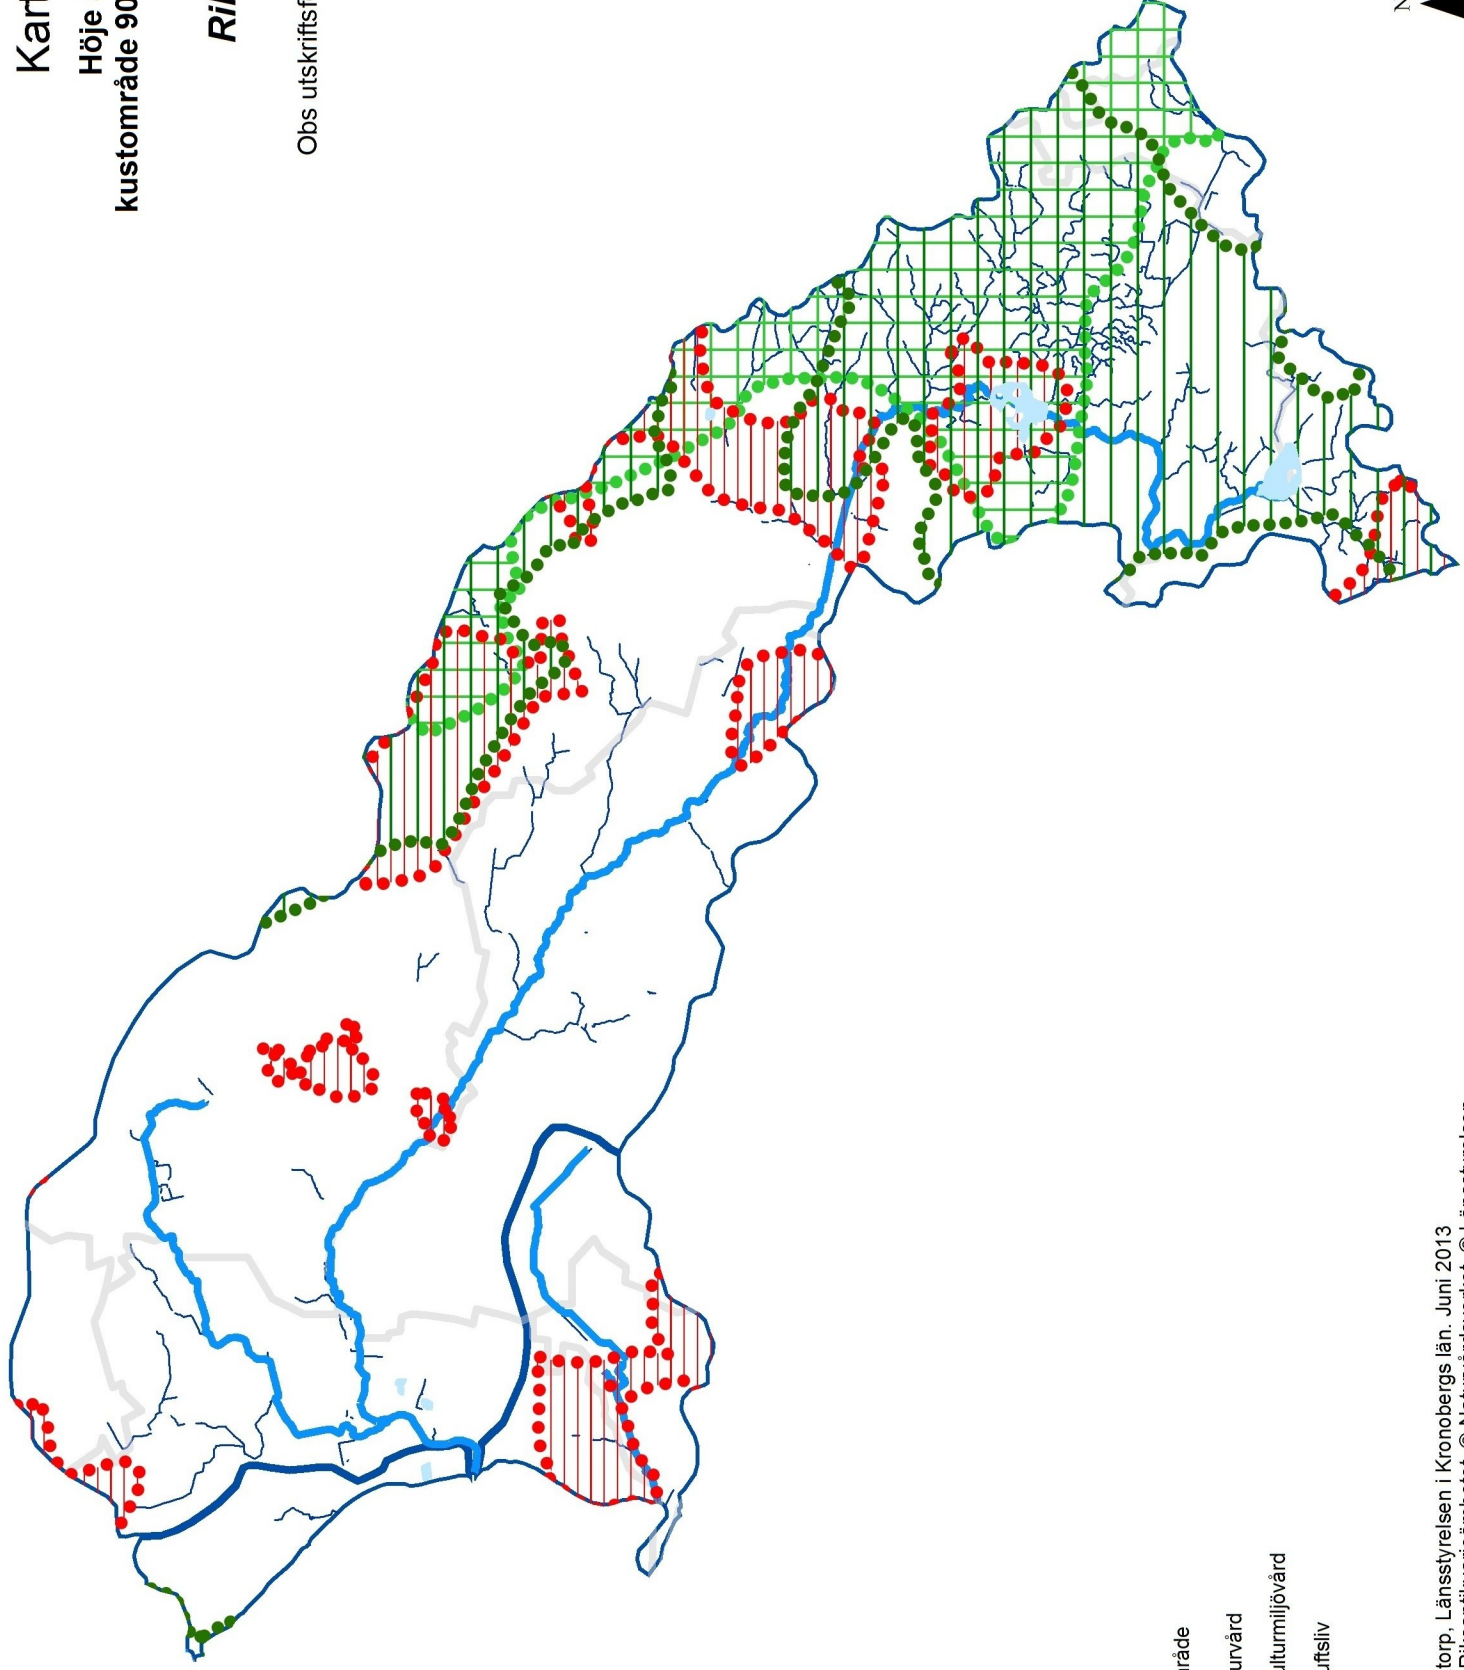

Kartbilaga 4B
Höje ås HARO och
kustområde 90/91 och 91/92

Rikssintressen

Obs utskriftsformat A3 liggande

Teckenförklaring

-  Höje å avrinningsområde
-  NV Rikssintresse Naturvård
-  RAÅ Rikssintresse Kulturmiljövård
-  NV Rikssintresse Friluftsliv
-  Kommun

1:160 000