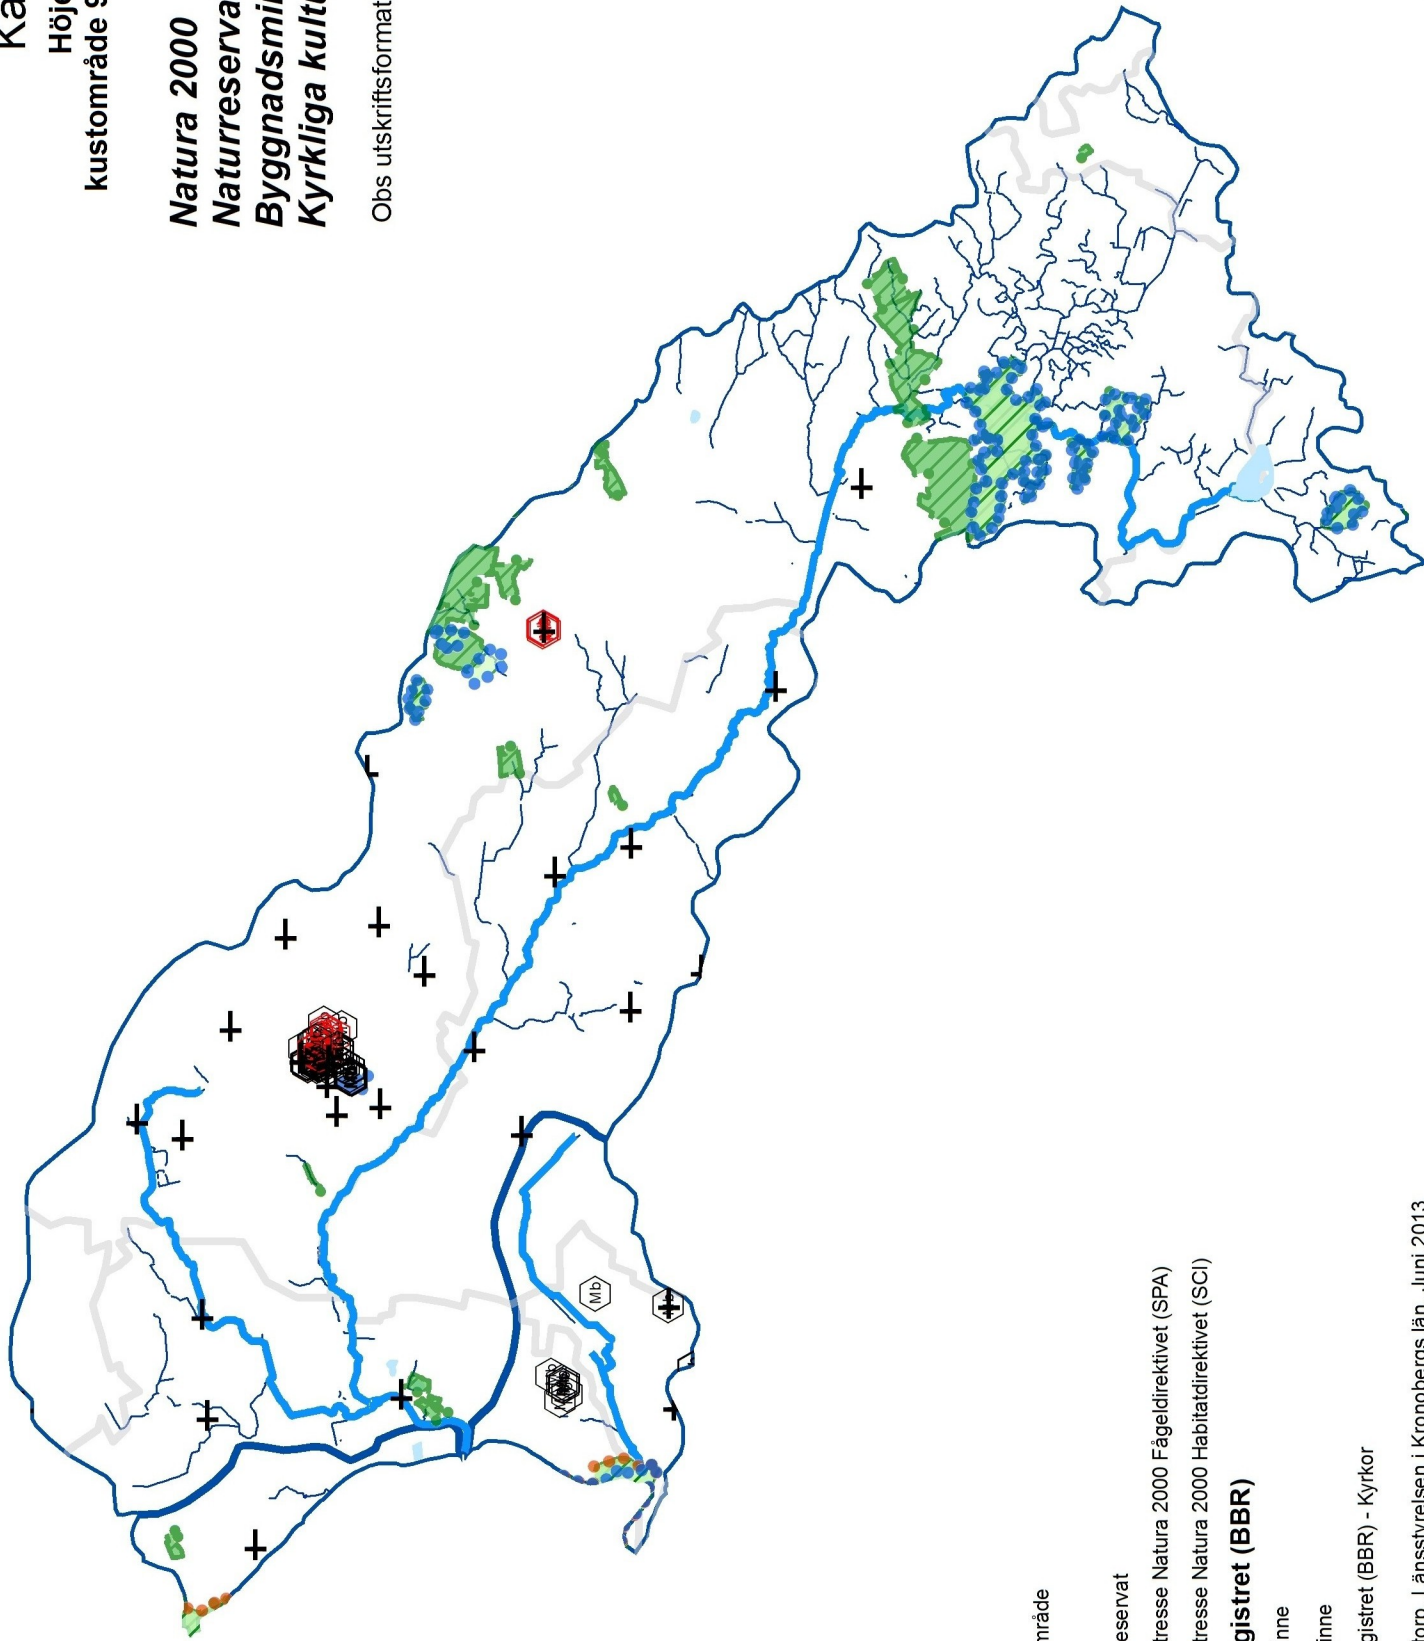

Kartbilaga 4C  
Höje ås HARO och  
kustområde 90/91 och 91/92

**Natura 2000**  
**Naturresevat**  
**Byggnadsminnen**  
**Kyrkliga kulturminnen**

Obs utskriftsformat A3 liggande

**Teckenförklaring**

- Höje å avrinningsområde
- Kommun
- NV VicNatur Naturresevat
- NV VicNatur Riksintrasse Natura 2000 Fågeldirektivet (SPA)
- NV VicNatur Riksintrasse Natura 2000 Habitatdirektivet (SCI)

**RAÄ Bebyggelseregistret (BBR)**

- Enskilt byggnadsminne
- Statligt byggnadsminne
- RAÄ Bebyggelseregistret (BBR) - Kyrkor