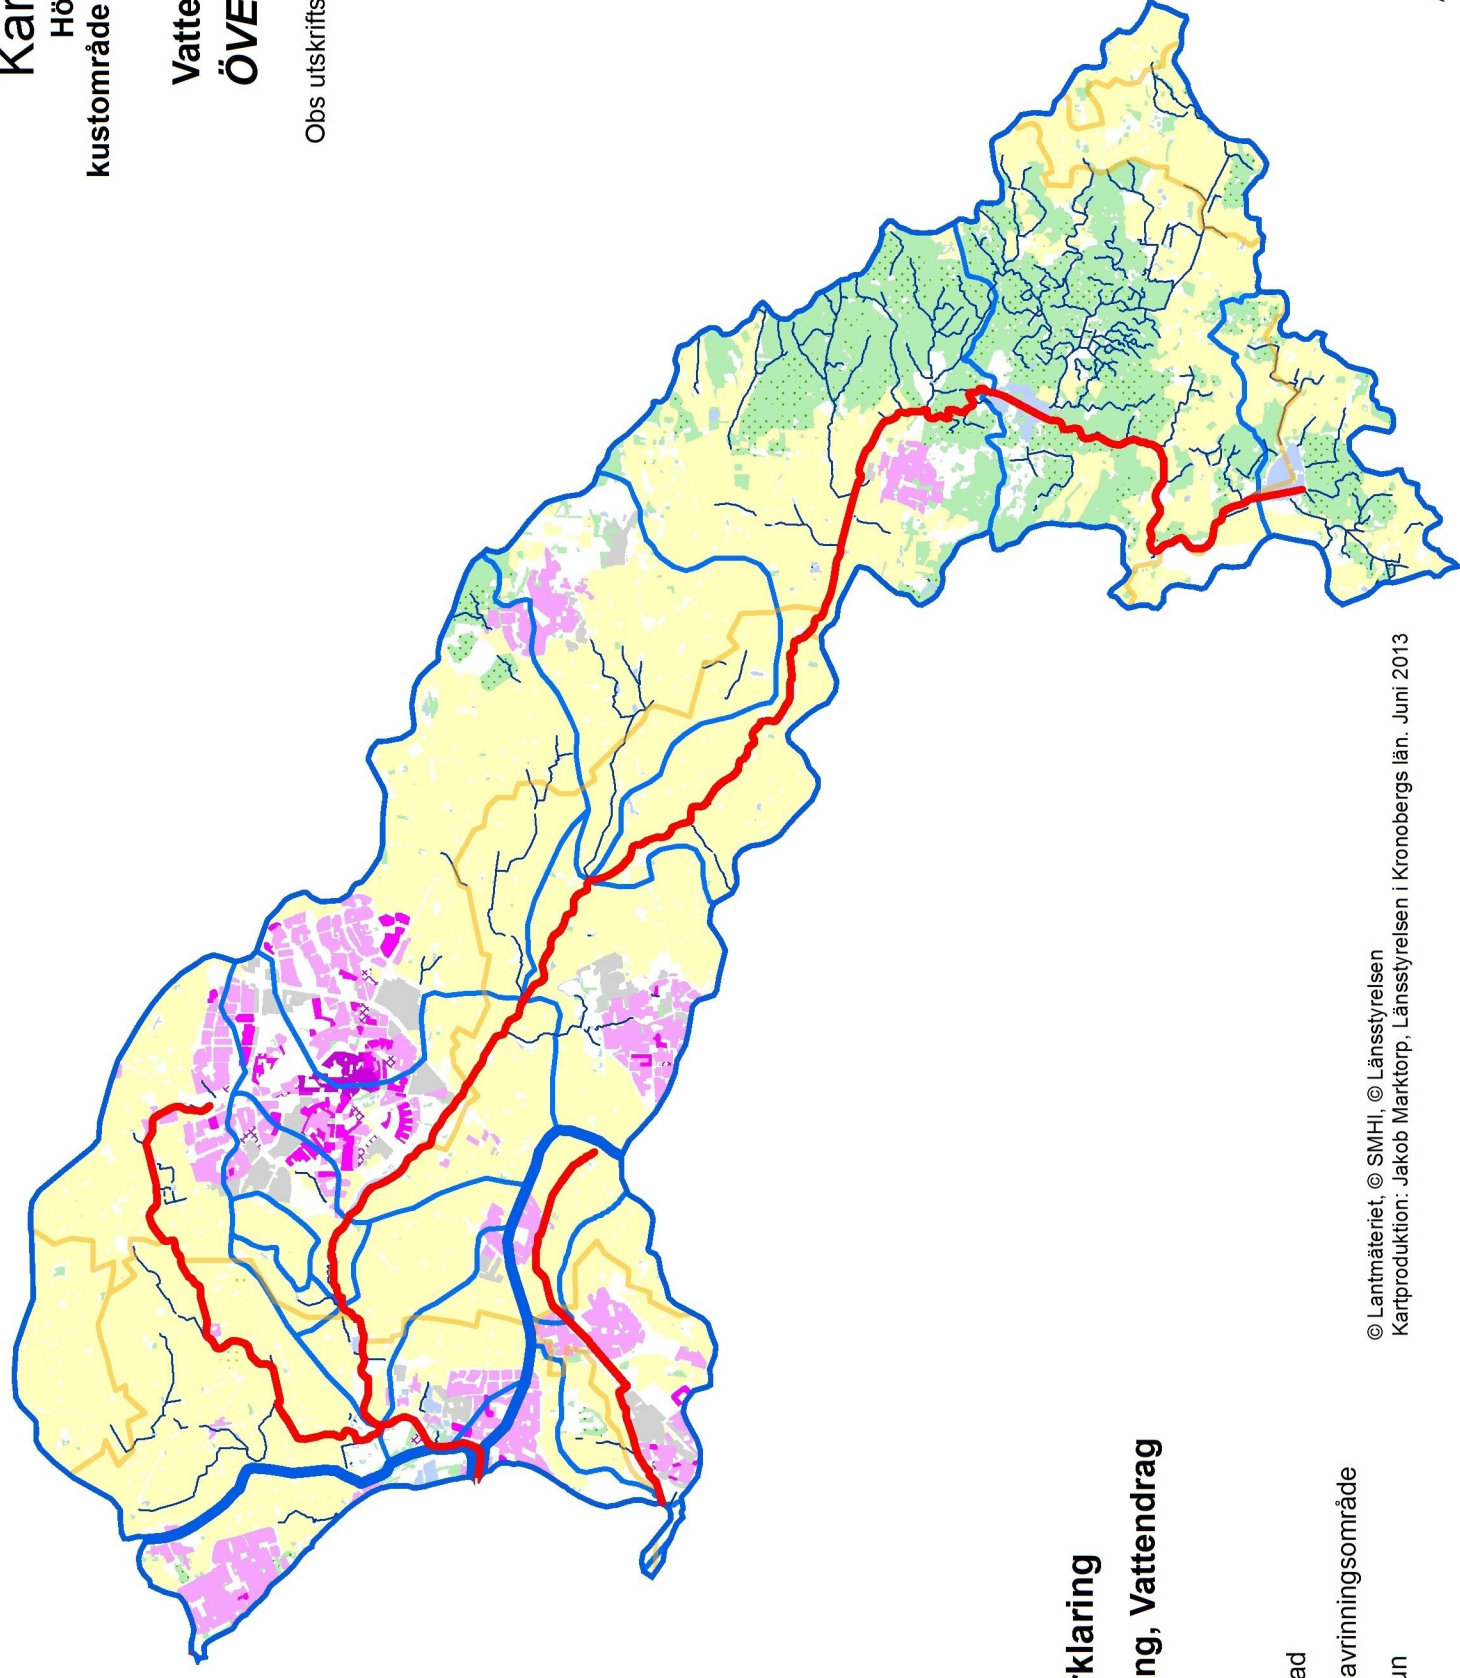

Vattenförvaltning:
ÖVERGÖDNING

Obs utskriftsformat A3 liggande

Teckenförklaring

Övergödning, Vattendrag

— Ja

— Nej

— Oklassad

□ Höje å avrinningsområde

□ Kommun