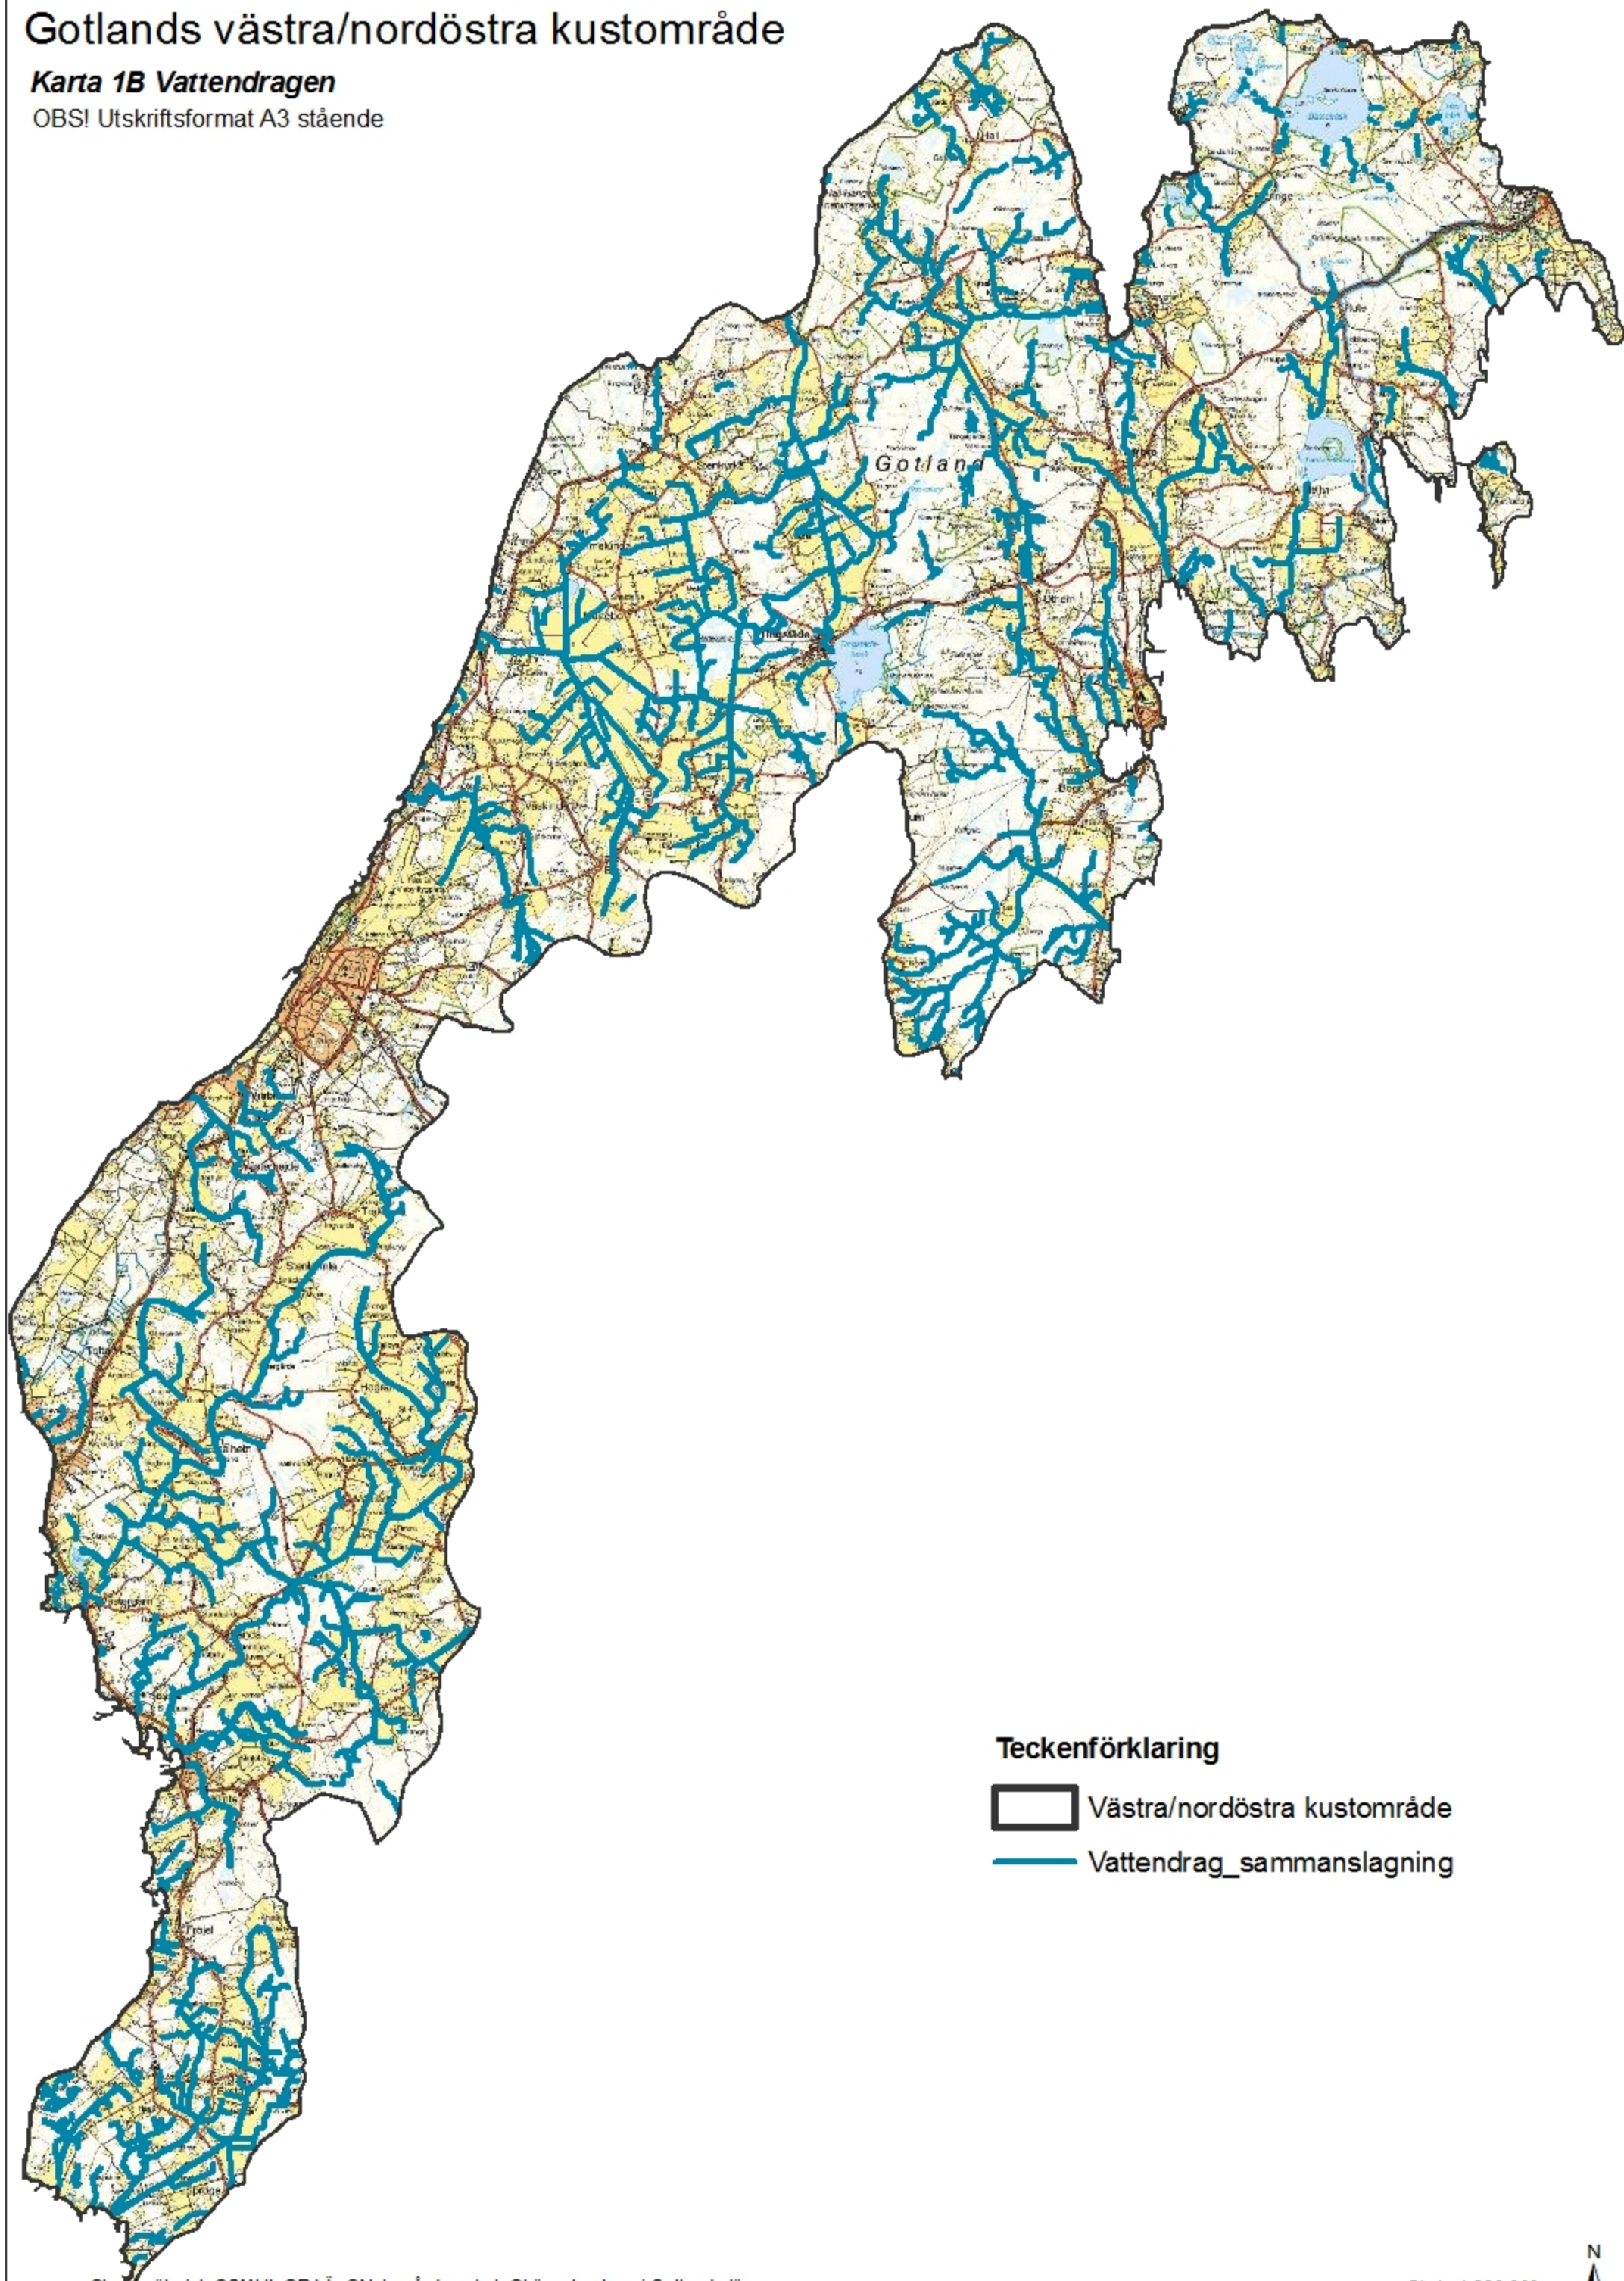

# Gotlands västra/nordöstra kustområde

## Karta 1B Vattendragen

OBS! Utskriftsformat A3 stående

### Teckenförklaring

-  Västra/nordöstra kustområde
-  Vattendrag\_sammanslagning