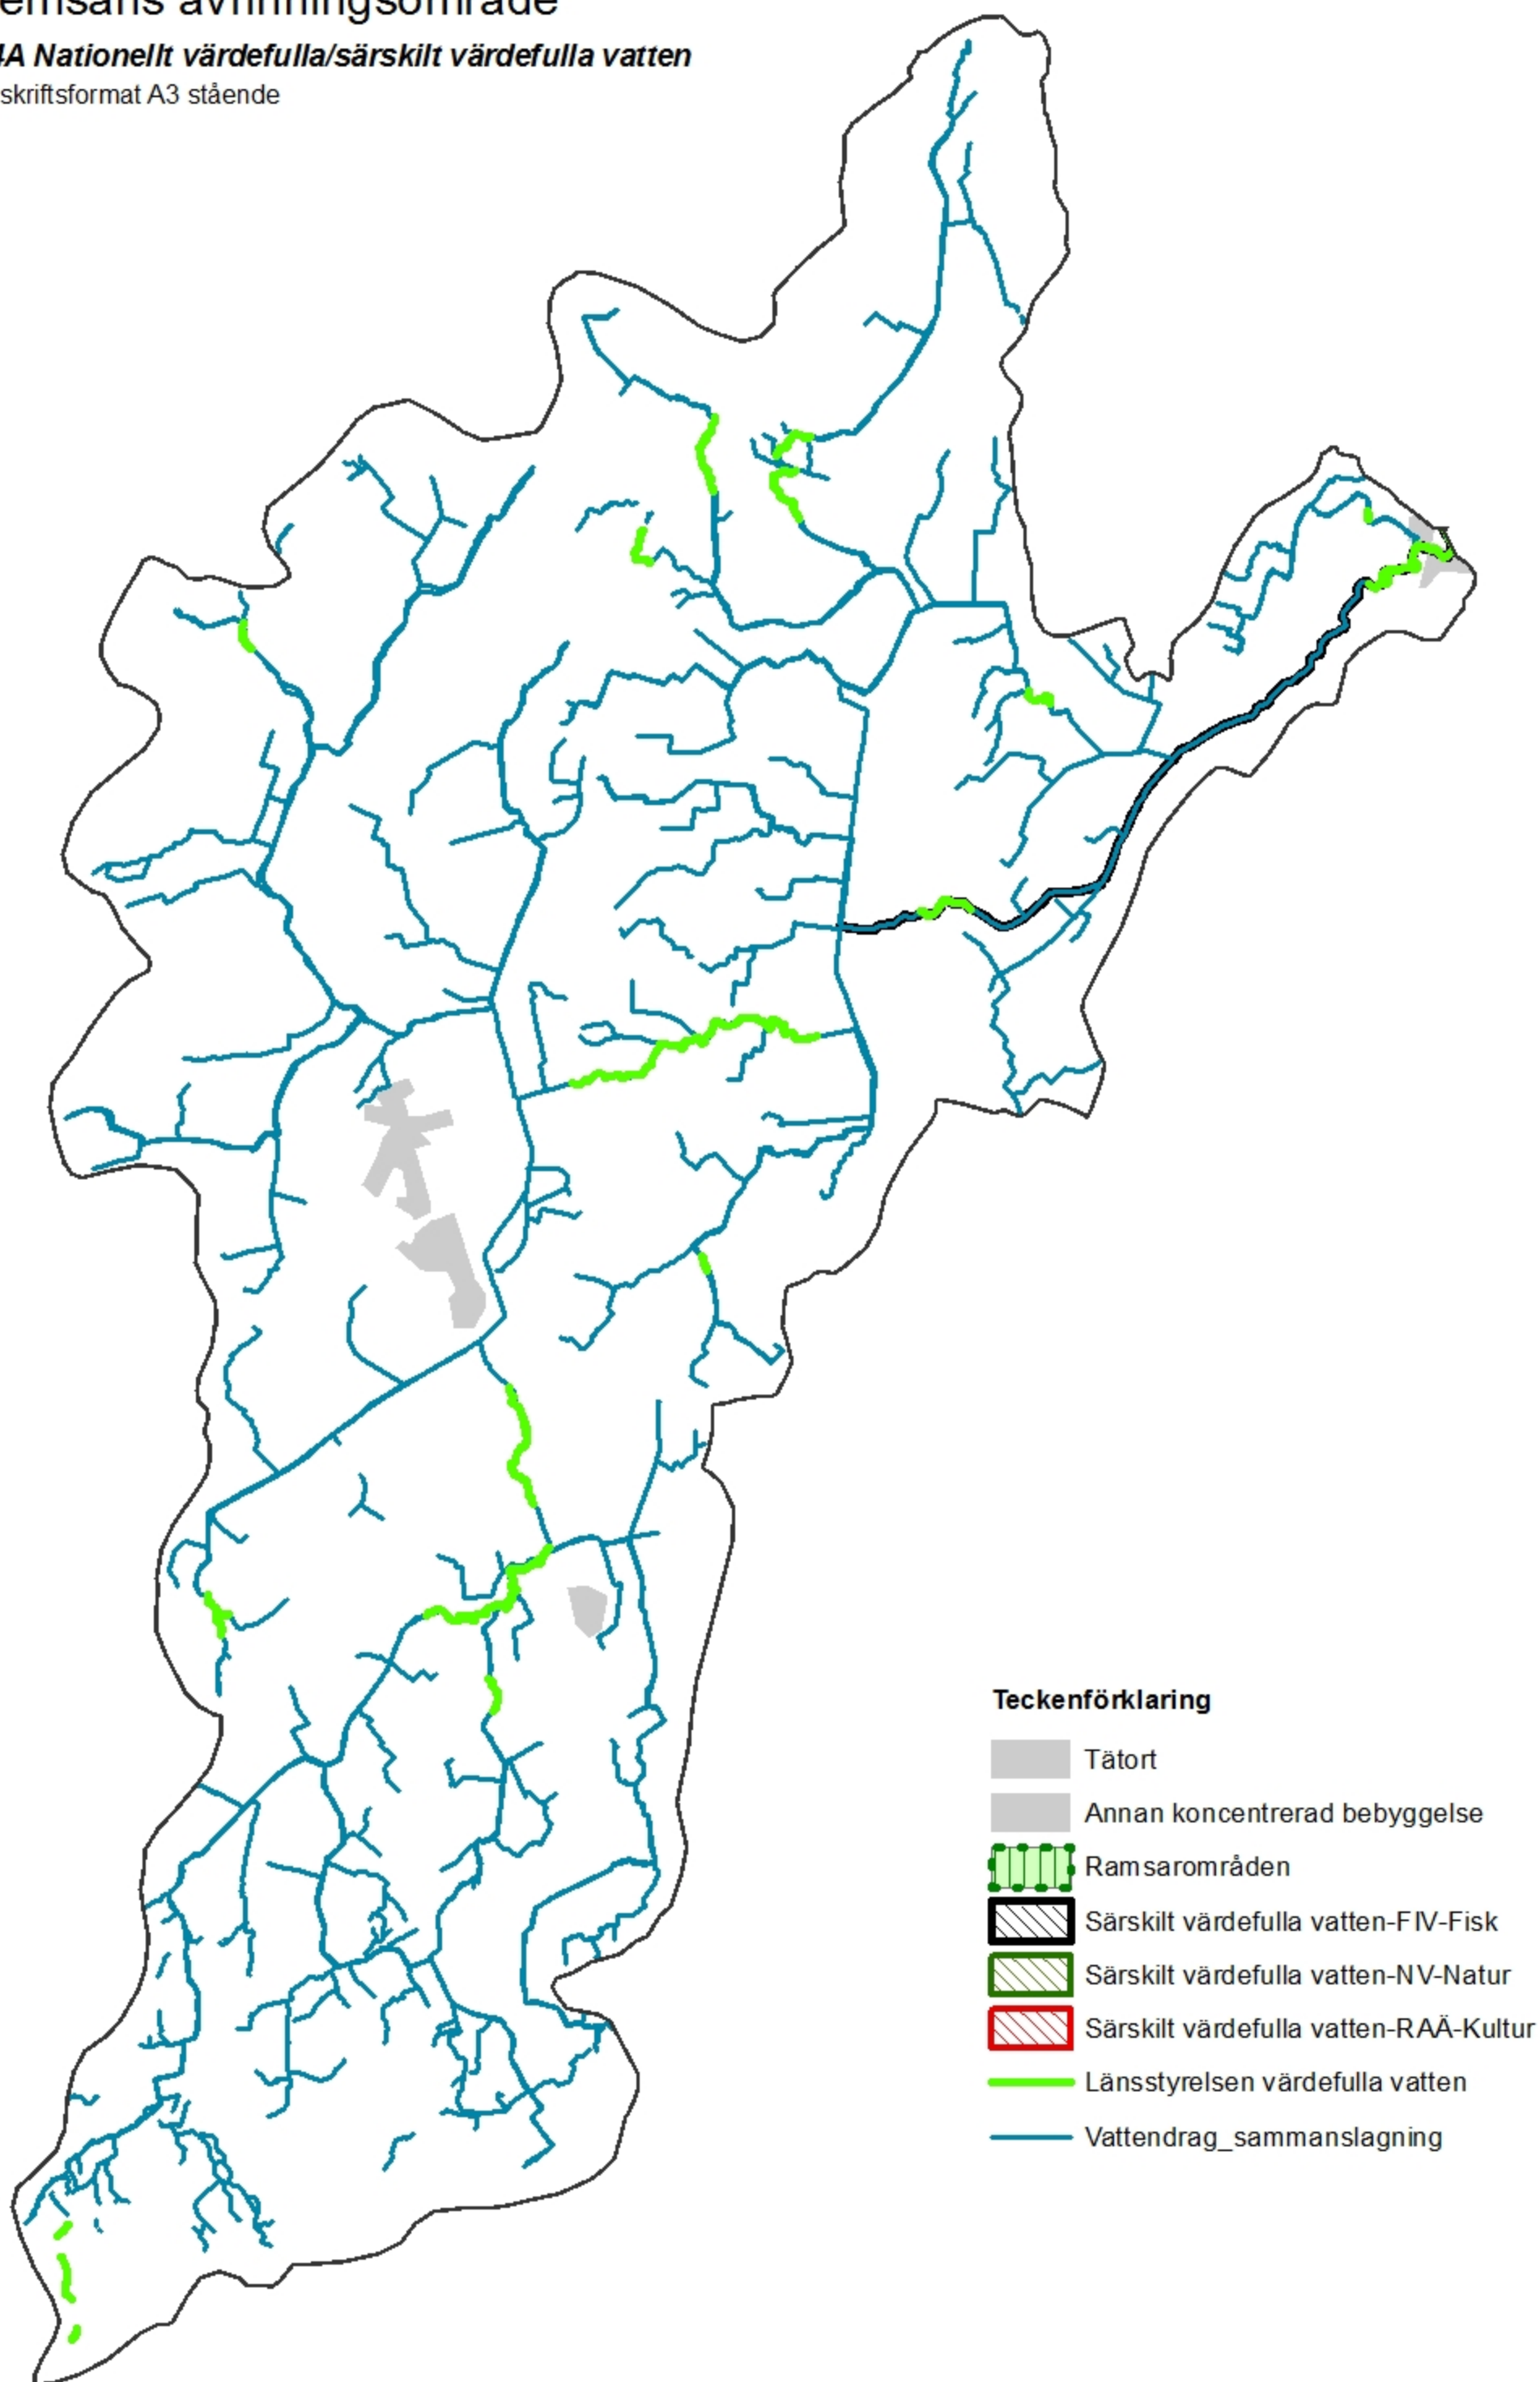

Gothemsåns avrinningsområde

Karta 4A Nationellt värdefulla/särskilt värdefulla vatten

OBS! Utskriftsformat A3 stående

Teckenförklaring

- Tätort
- Annan koncentrerad bebyggelse
- Ramsarområden
- Särskilt värdefulla vatten-FIV-Fisk
- Särskilt värdefulla vatten-NV-Natur
- Särskilt värdefulla vatten-RAÄ-Kultur
- Länsstyrelsen värdefulla vatten
- Vattendrag_sammanslagning