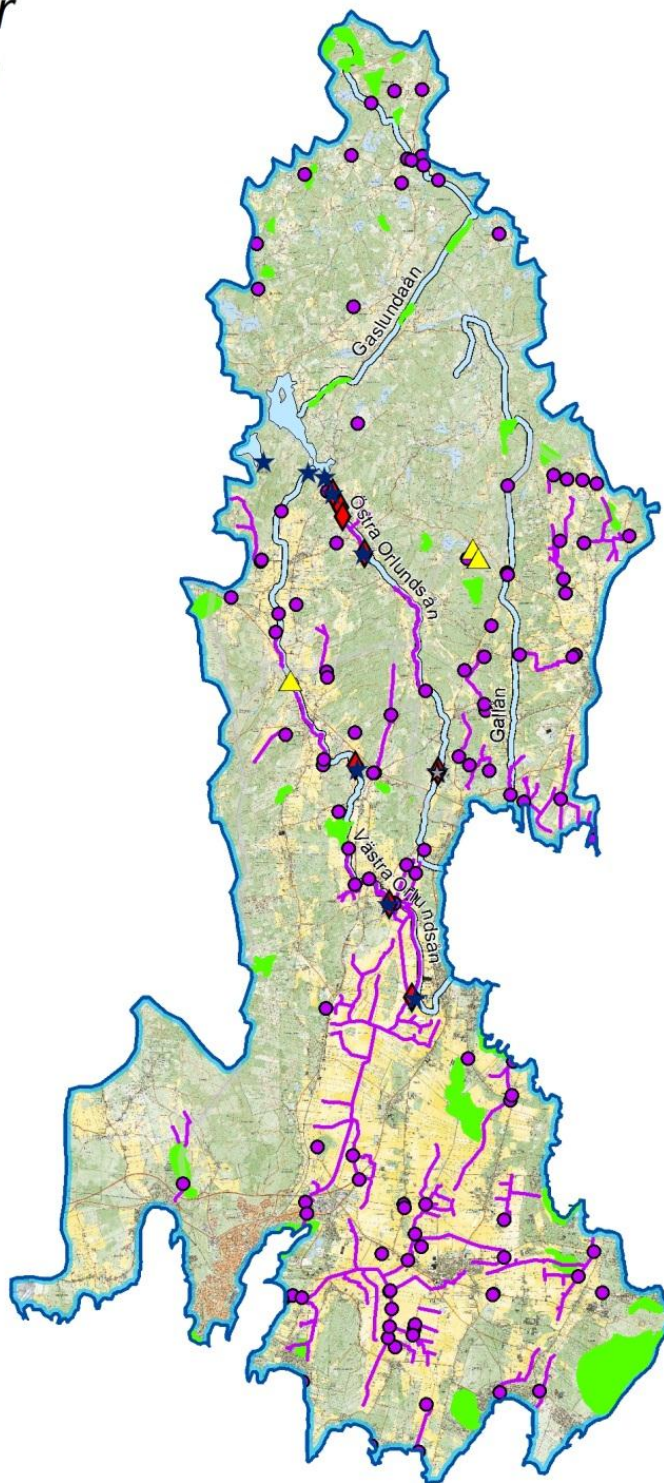

# Kartbilaga 7

## Gallån-Orlundsån KARO 86/87

*Dammar, vandringshinder,  
historiska våtmarker  
och dikningsföretag*

### Teckenförklaring

Gallån-Orlundsån KARO 86/87

Dikesföretag linje

Dikesföretag punkt

Våtmarker Häradskartan

### SMHI Svenskt dammregister

Befintlig damm

F.d. damm