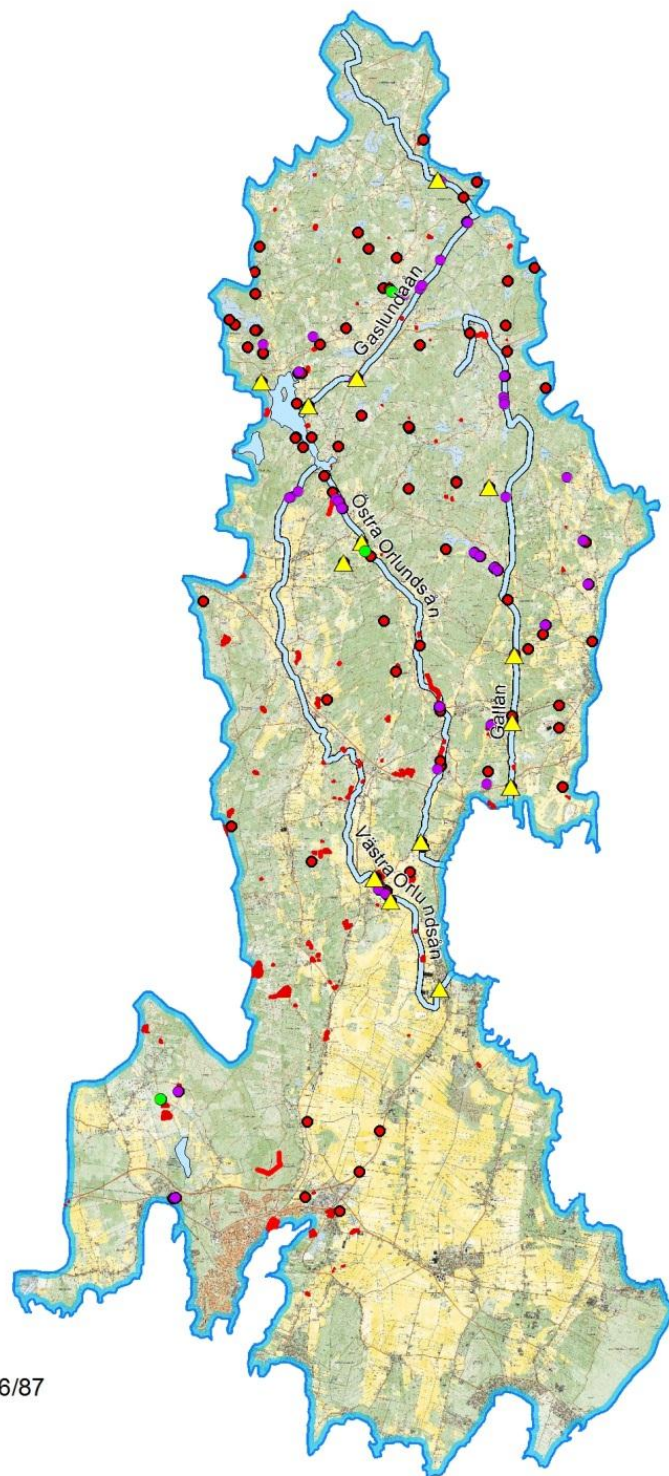

# Kartbilaga 6

## Gallån-Orlundsån KARO 86/87

#### Teckenförklaring

 Gallån-Orlundsån KARO 86/87

 Dammvallar (FMIS)

 Broar (FMIS)

 Kvarnar (FMIS)

 RAÄ FMIS yta (50 m buffert)

 RAÄ FMIS linje (50 m buffert)

 RAÄ FMIS punkt (50 m buffert)