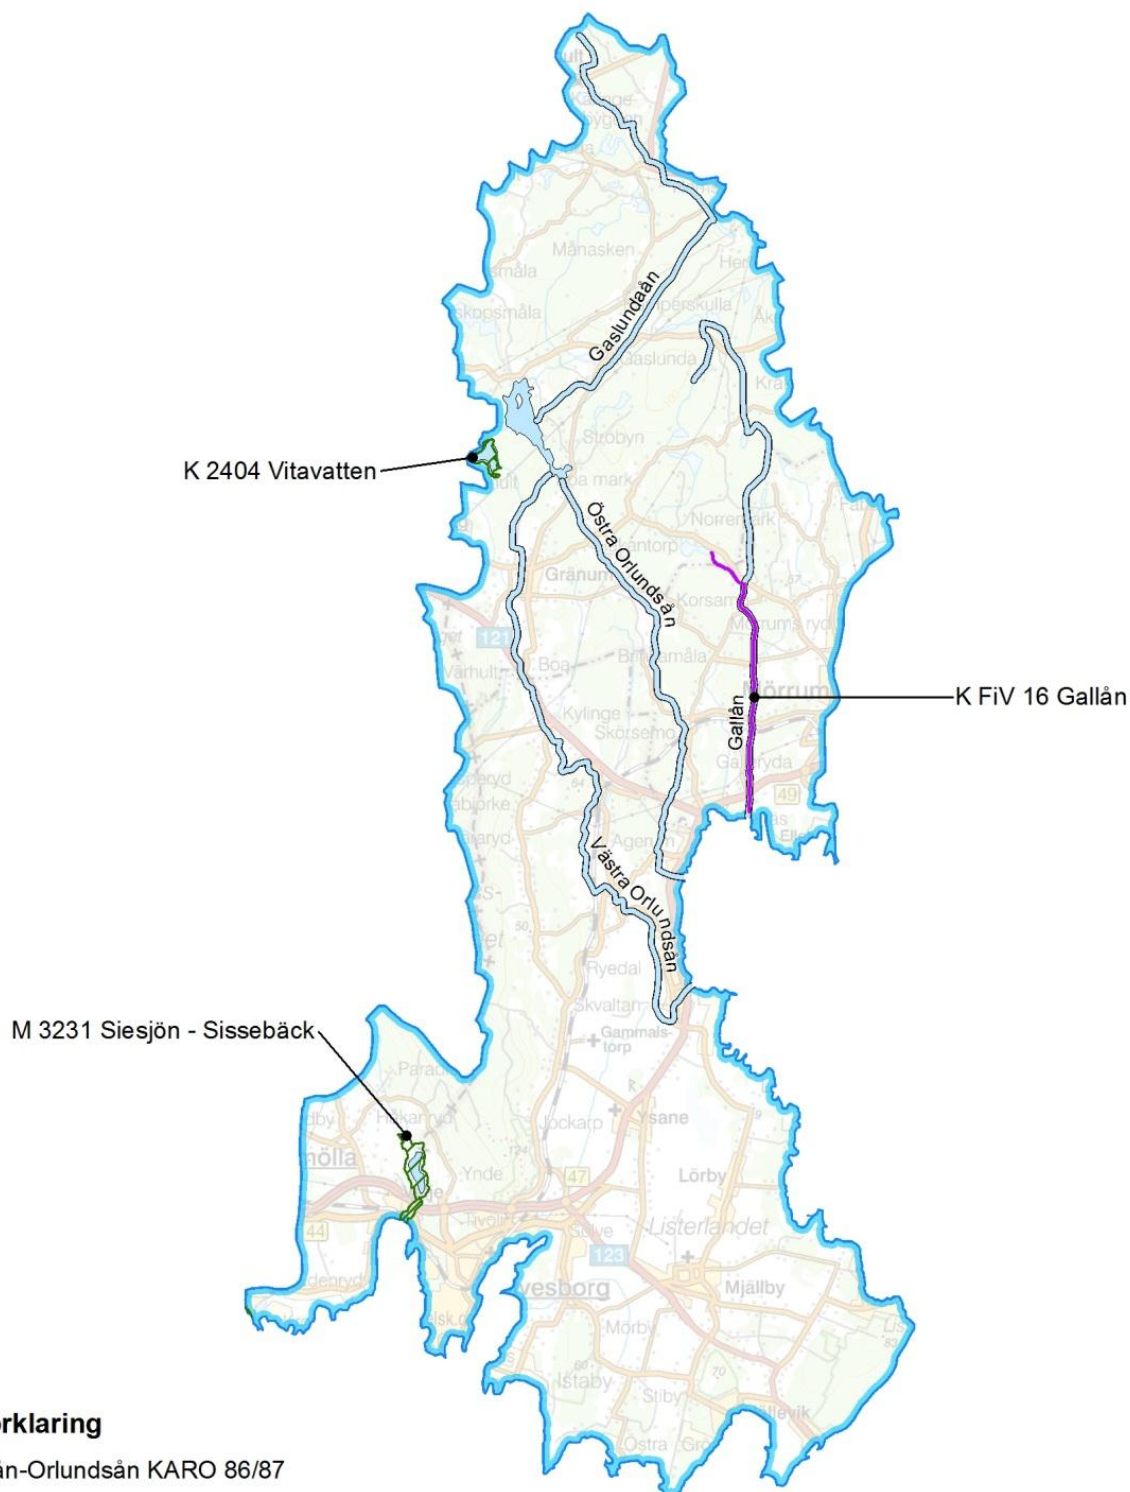

Kartbilaga 3

Gallån-Orlundsån KARO 86/87

Värdefulla vatten

Teckenförklaring

-  Gallån-Orlundsån KARO 86/87
-  NV Värdefulla vatten Naturvårdsverket
-  NV Värdefulla vatten Fiskeriverket
-  NV Särskilt värdefulla vatten Riksantikvarieämbetet
-  NV Särskilt värdefulla vatten Naturvårdsverket
-  NV Särskilt värdefulla vatten Fiskeriverket

Kartproduktion: Jakob Marktorp, Länsstyrelsen i Kronobergs län. Juli 2014

© Fiskeriverket, © Lantmäteriet, © Länsstyrelsen, © Naturvårdsverket, © Riksantikvarieämbetet, © SMHI

1:200 000