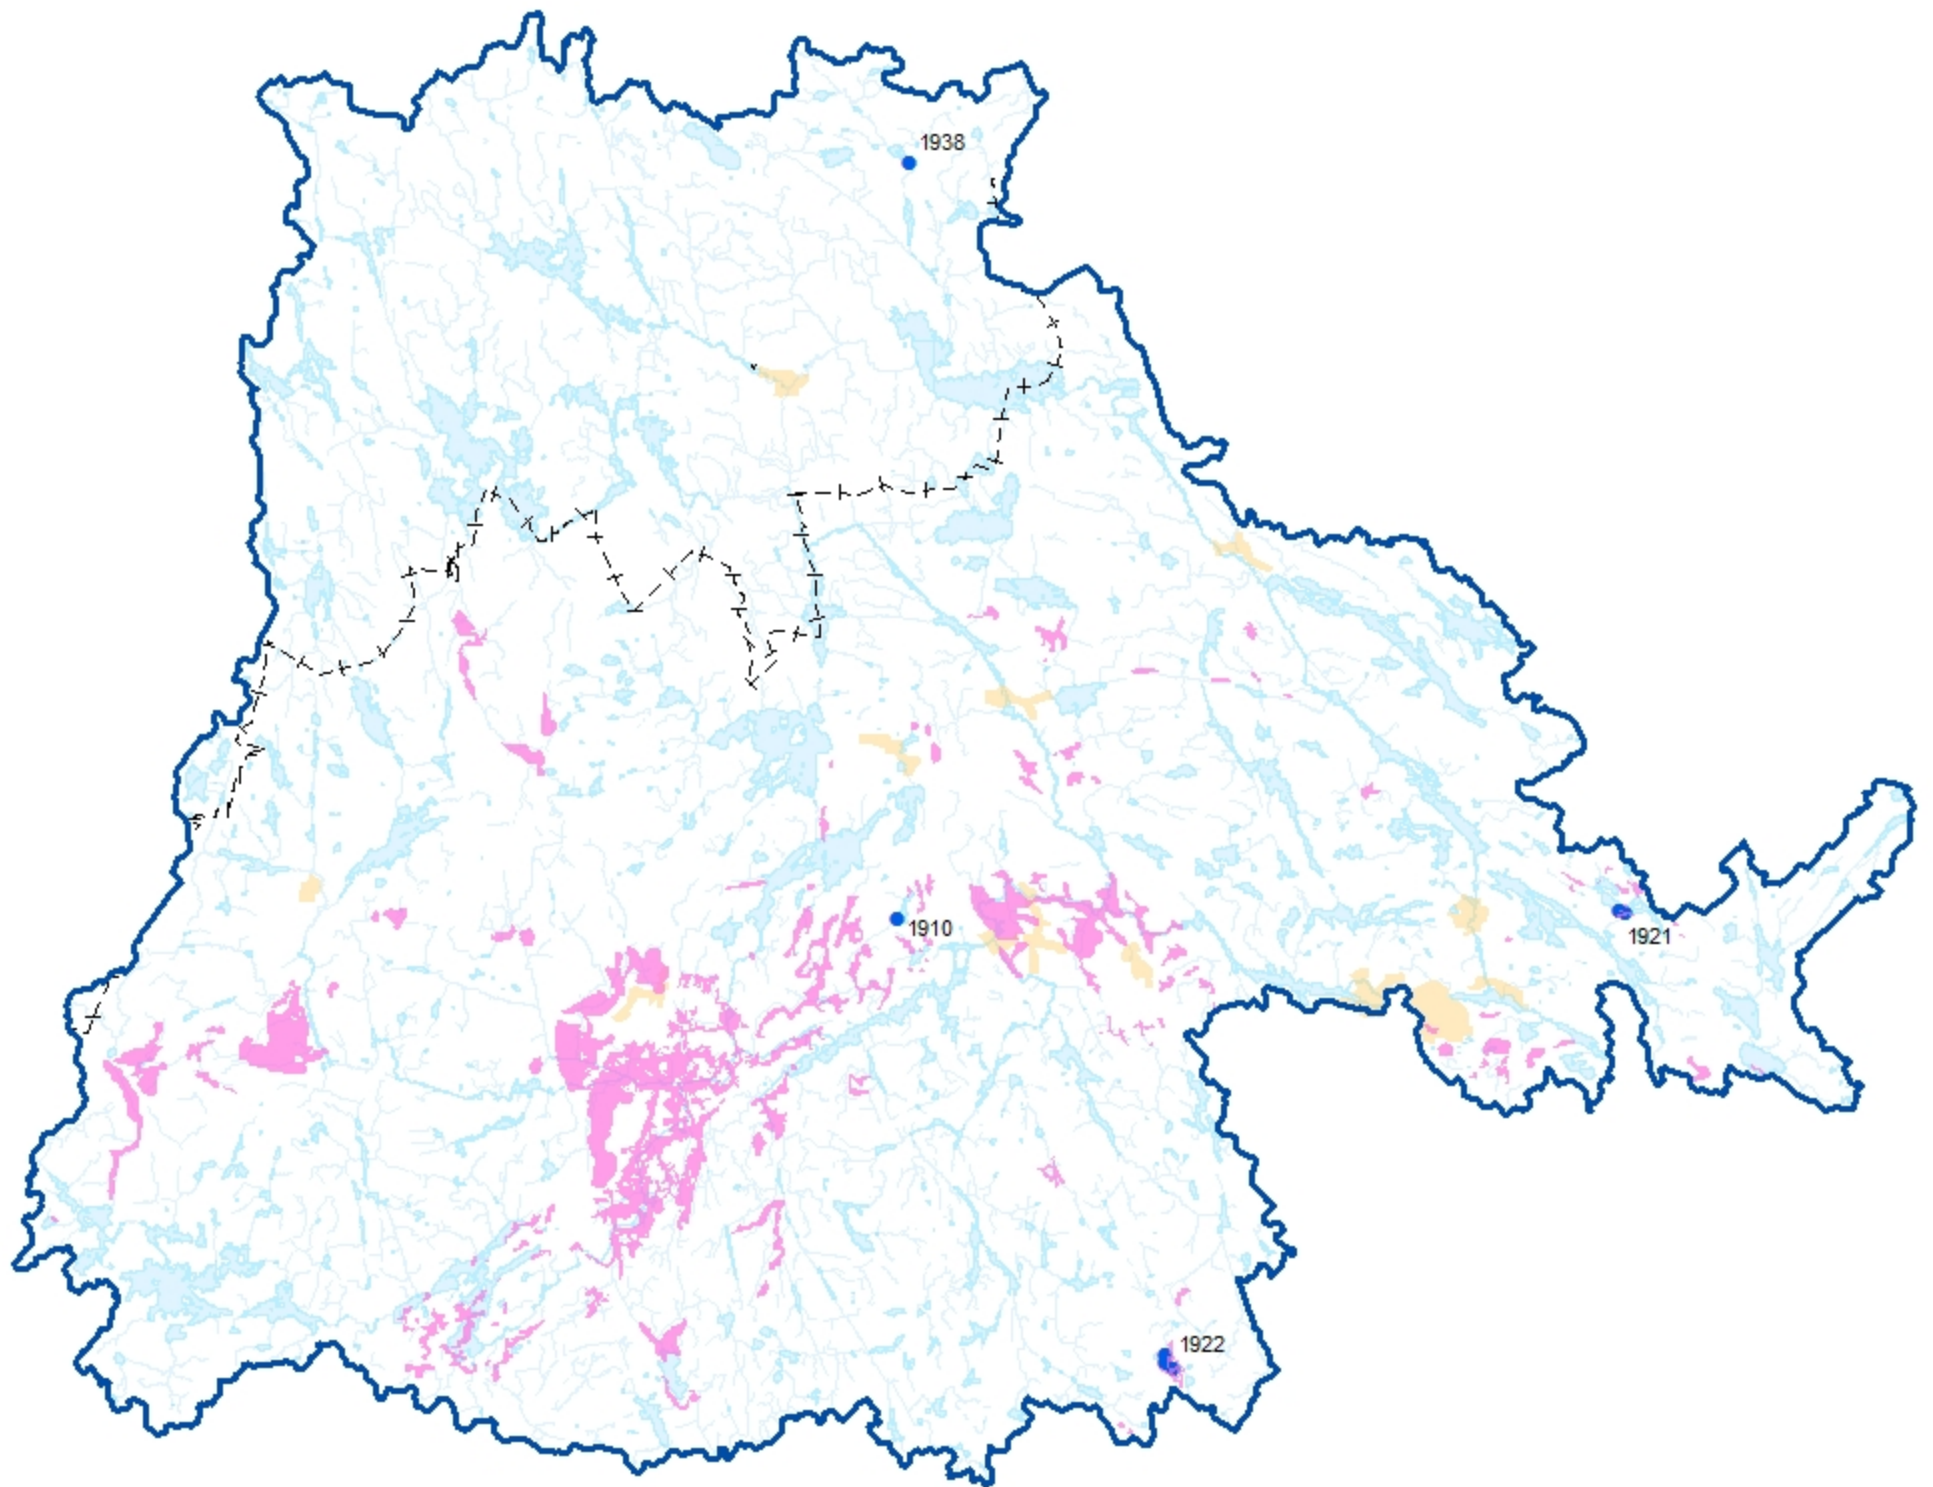

Finspångsåarnas vattenråds avrinningsområde
Dikningsföretag och sänkta sjöar

Teckenförklaring

-  Finspångsåarnas VR avrinningsområde
-  Länsgräns Östergötland_Örebro
-  Tätort/koncentrerad bebyggelse
-  Sänkta sjöar med årtal
-  Dikningsföretag

1:250 000