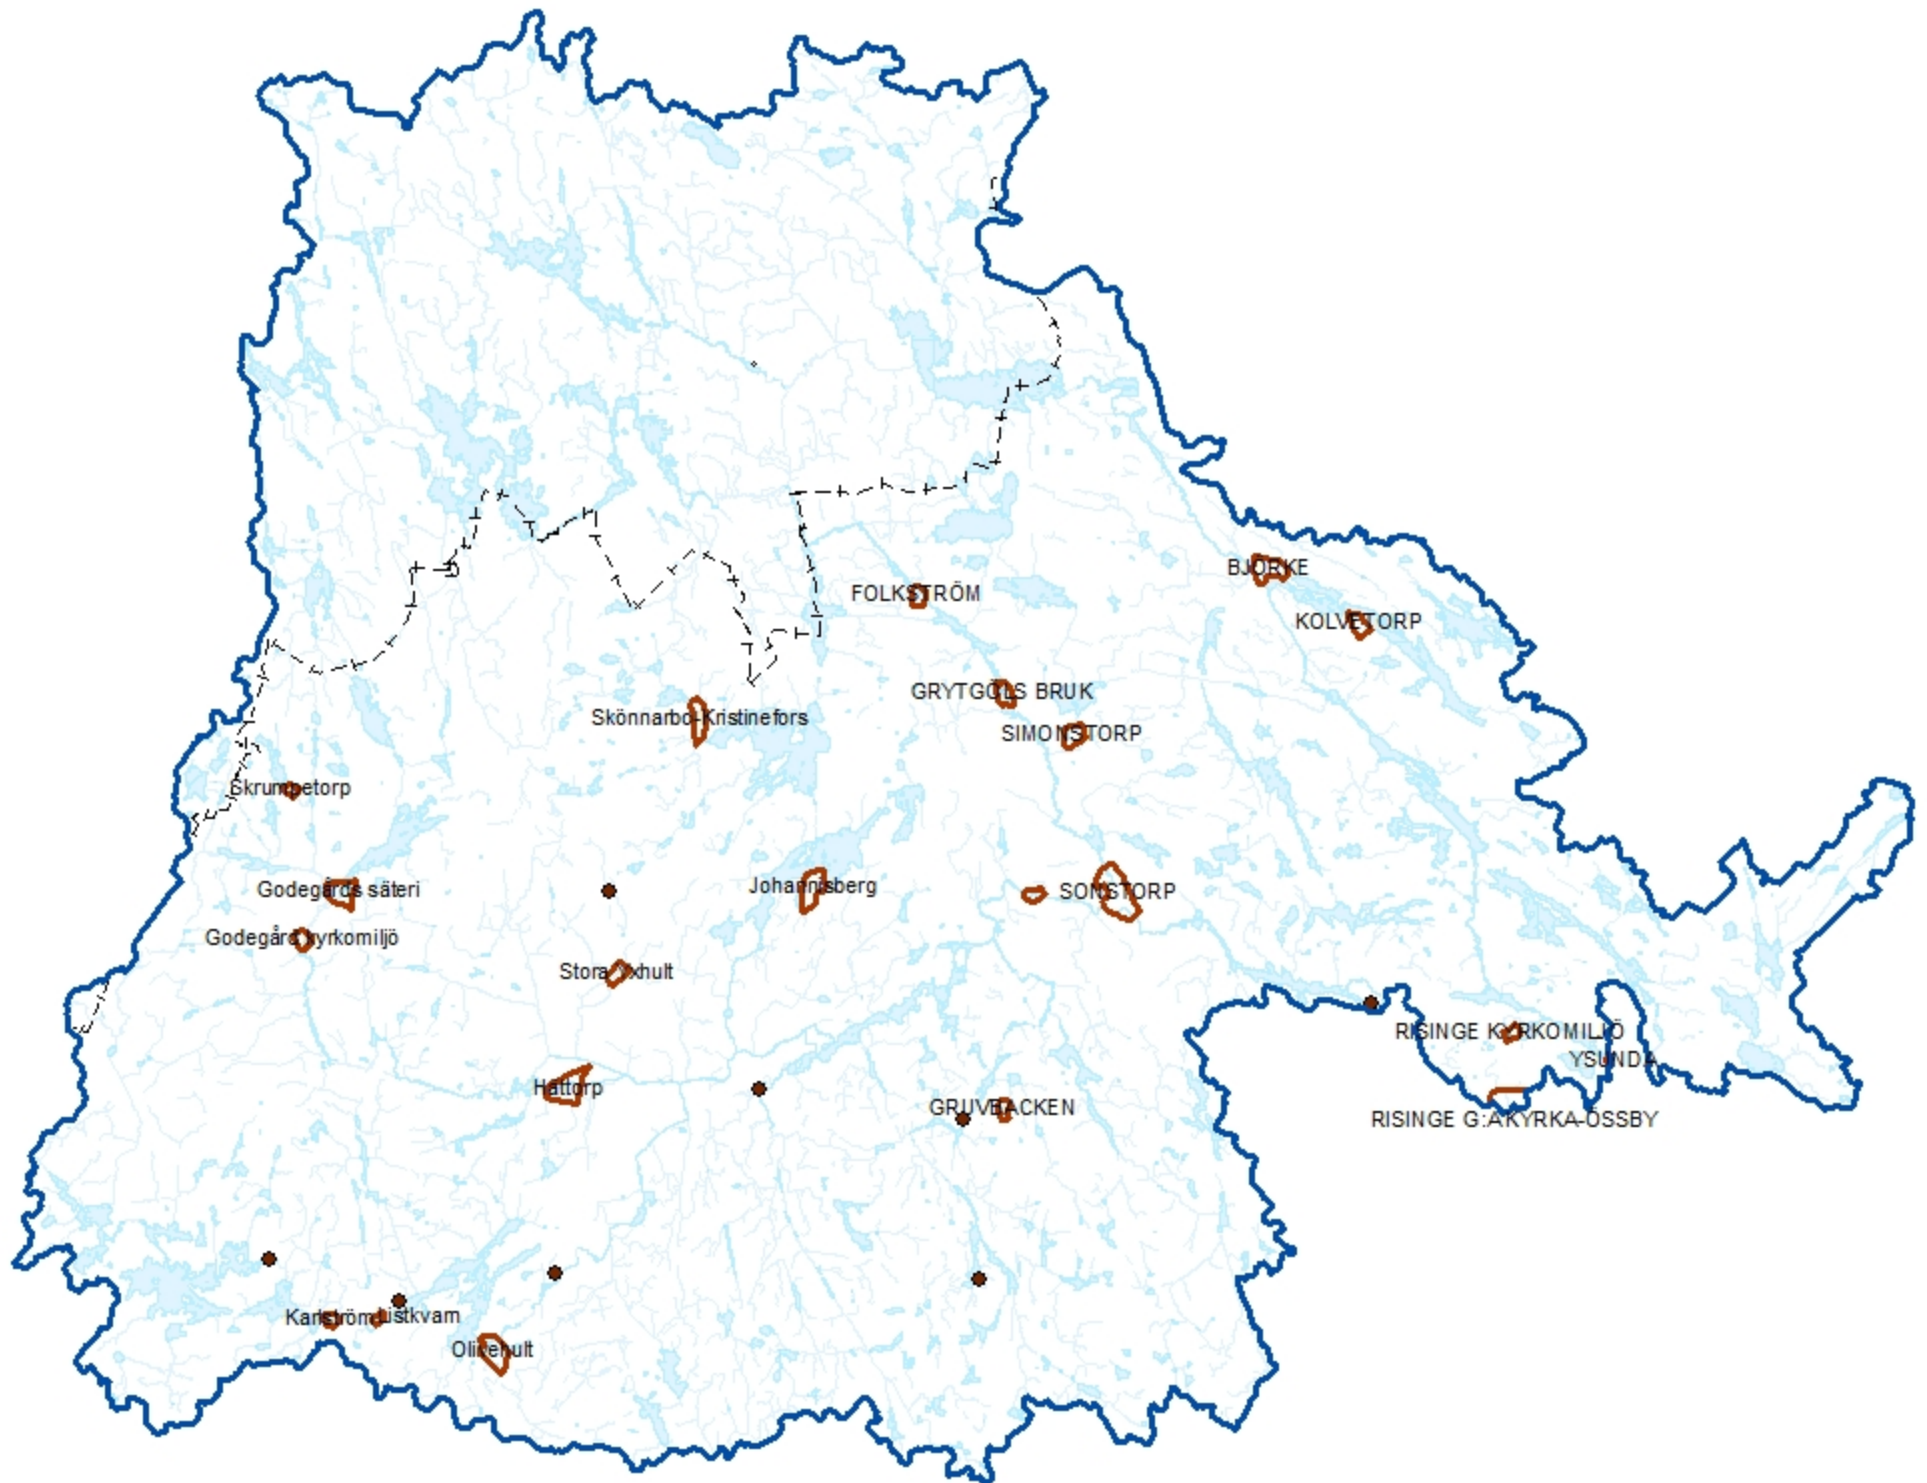

Finspångsåarnas vattenråds avrinningsområde

Kulturmiljövårdsprogram

Teckenförklaring

- Finspångsåarnas_VR_avrinningsområde
- Länsgräns Finspångsåarnas VR
- Reg_KMVprogram_yta_Buff50m_Finspångsåarnas_Aro
- Reg_KMVprogram_Finspångsåarnas_Aro

1:250 000