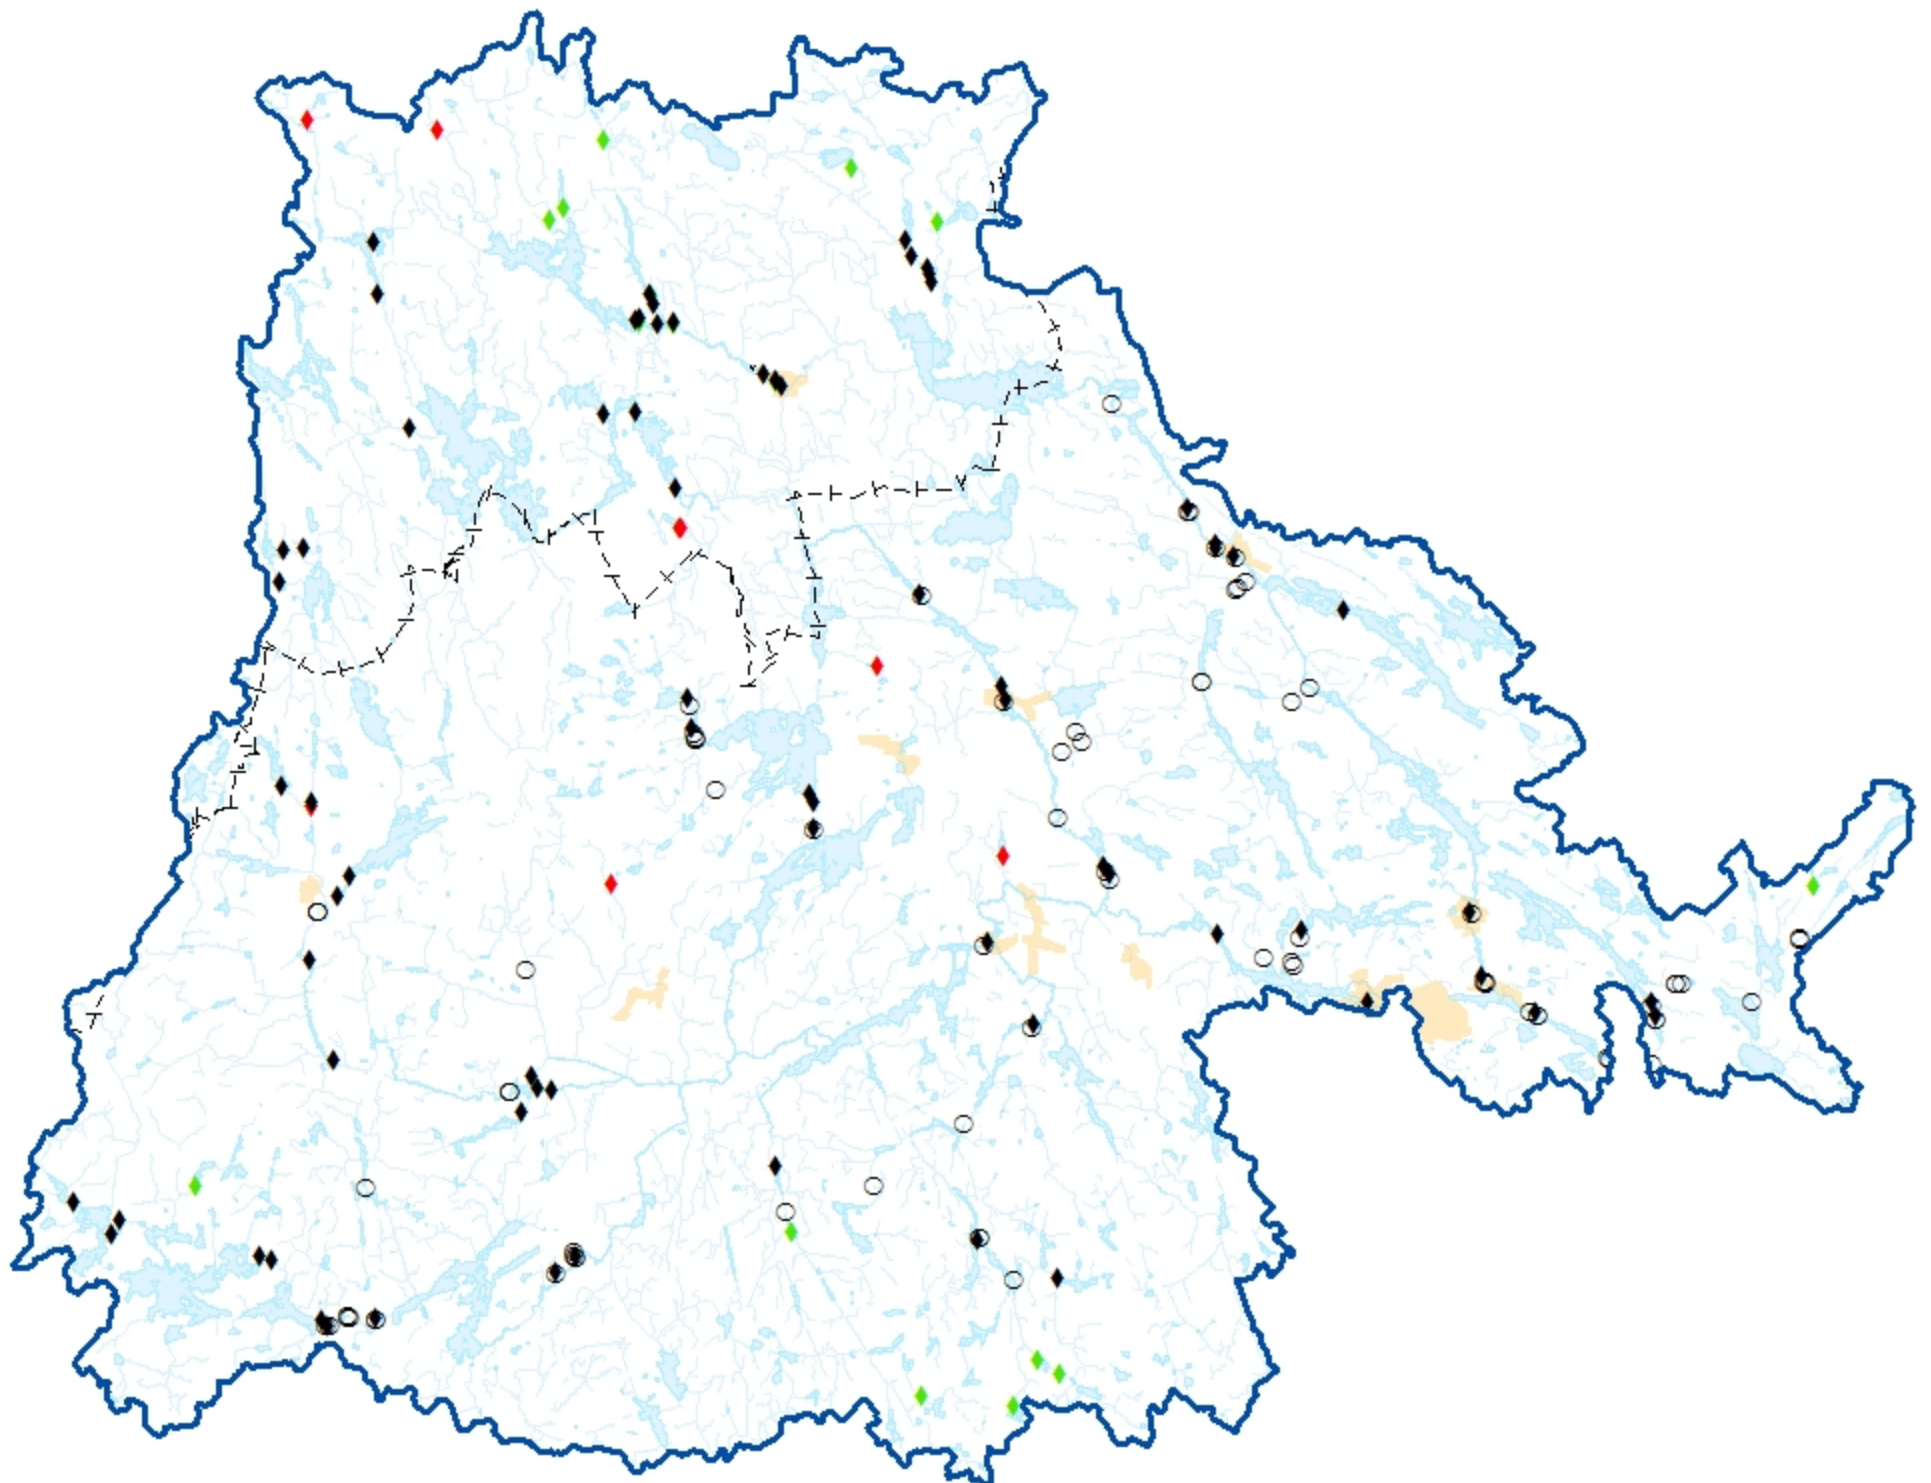

Finspångsåarnas vattenråds avrinningsområde

Dammar och 'Stensättningar'

Teckenförklaring

- Finspångsåarnas_VR_avrinningsområde
- + - + Länsgräns Östergötland_Örebro
- Tätorter_Finspångsåarnas_Aro
- ◆ Dammregistret
- ◆ Damm FMIS
- ◆ Dammar Skog & Historia
- Strukturelement 'Stensättning'

1:250 000