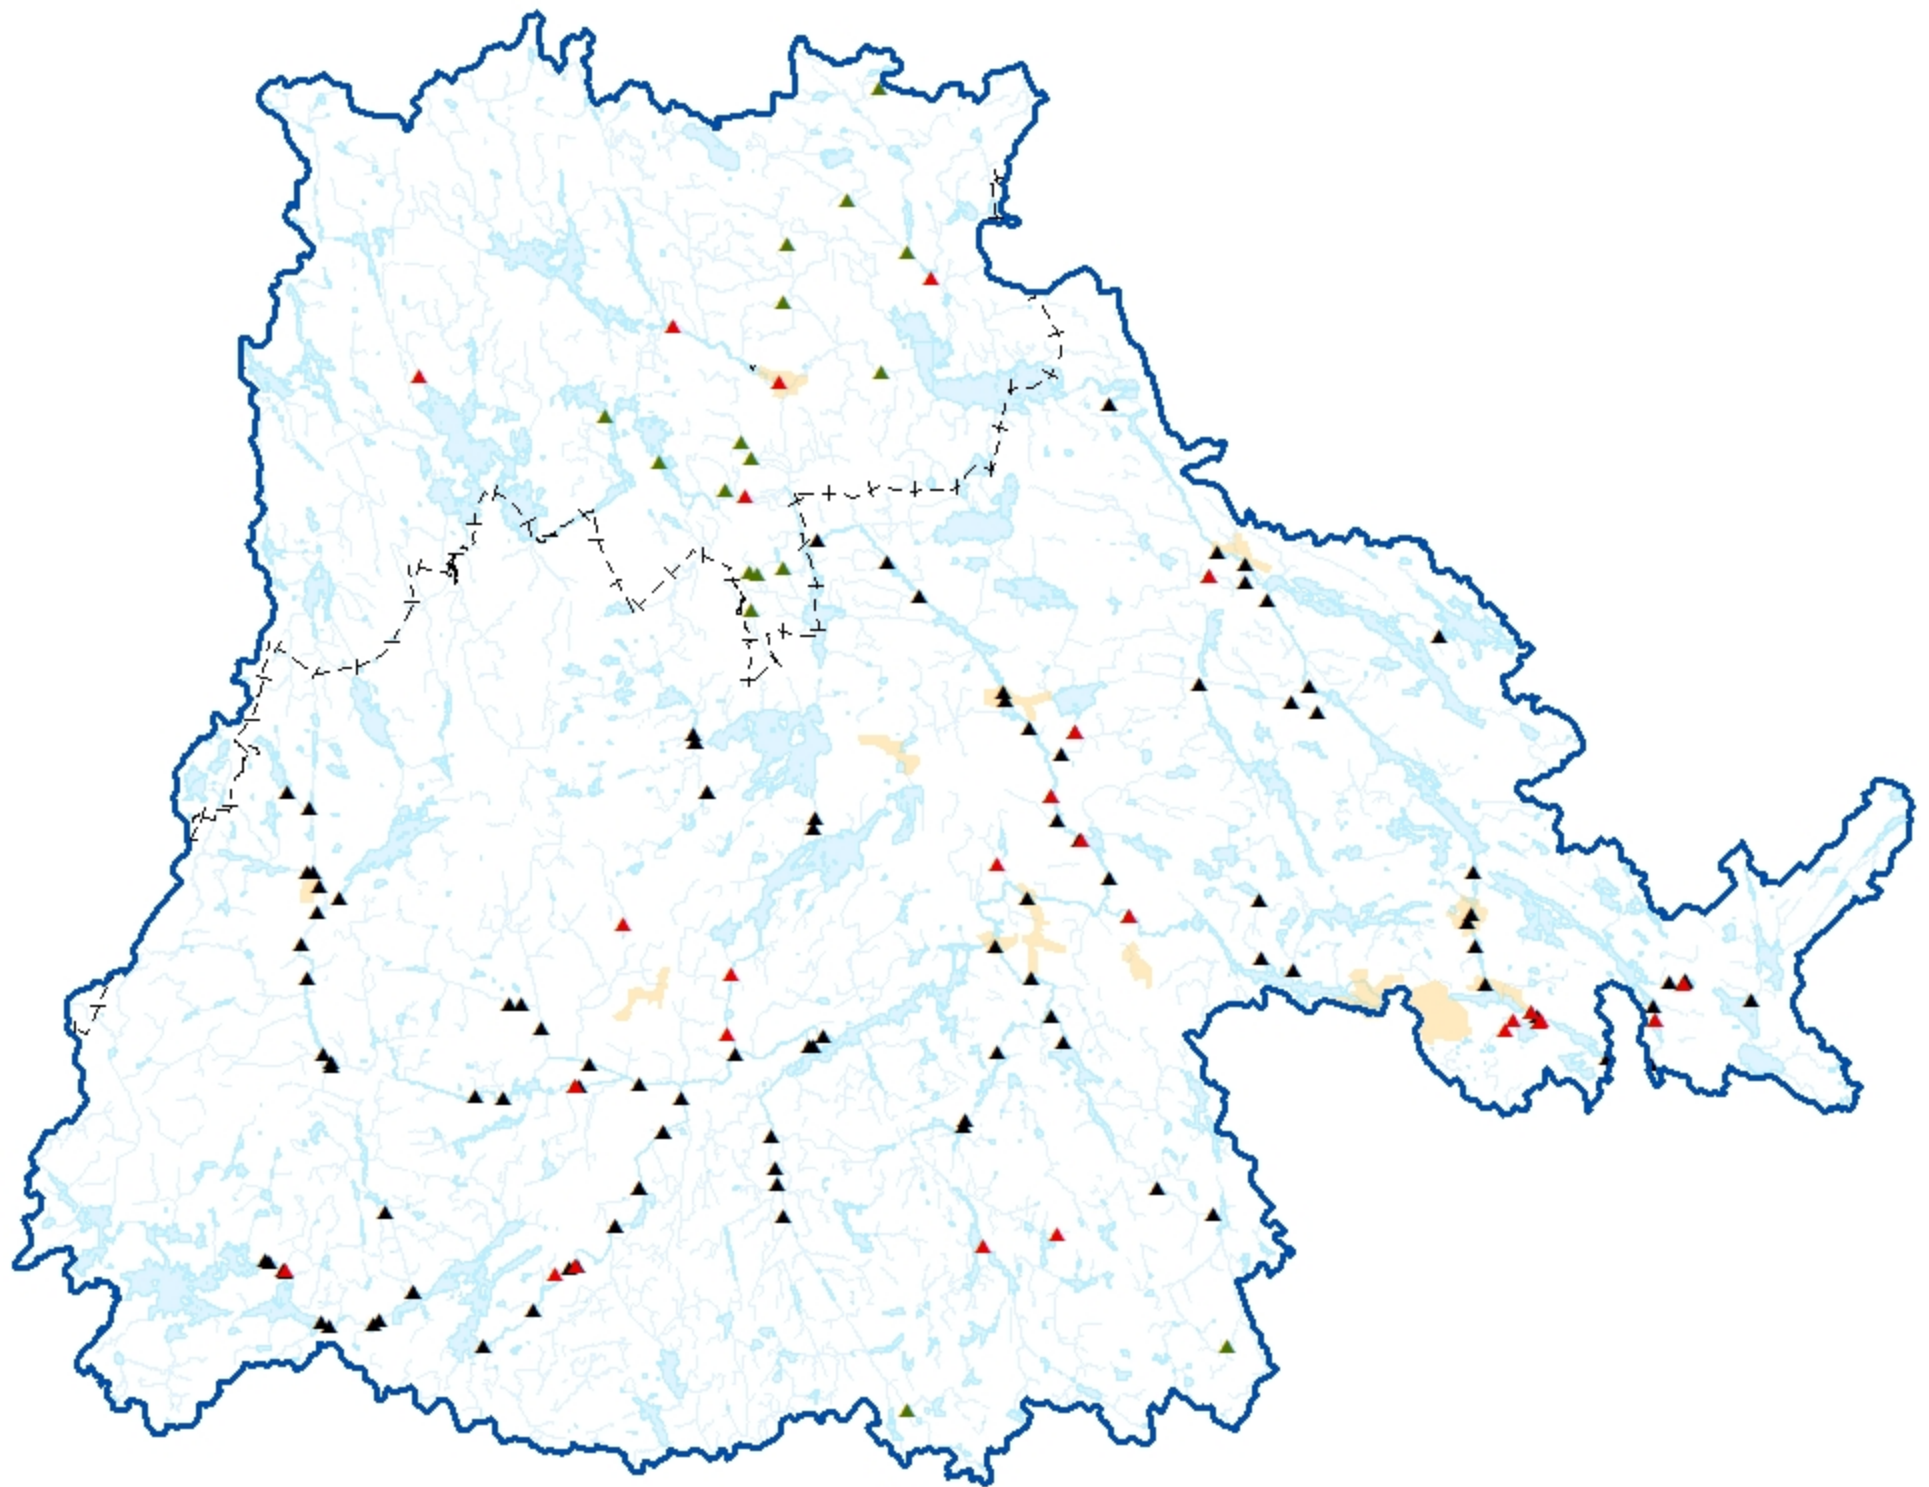

# Finspångsåarnas vattenråds avrinningsområde

## *Broar*

### Teckenförklaring

-  Finspångsåarnas VR avrinningsområde
-  Länsgräns Östergötland\_Örebro
-  Tätorter\_Finspångsåarnas\_Aro
-  Broar i FMIS
-  Broar i Skog & Historia-material
-  Broar ifrån biotopkarteringar