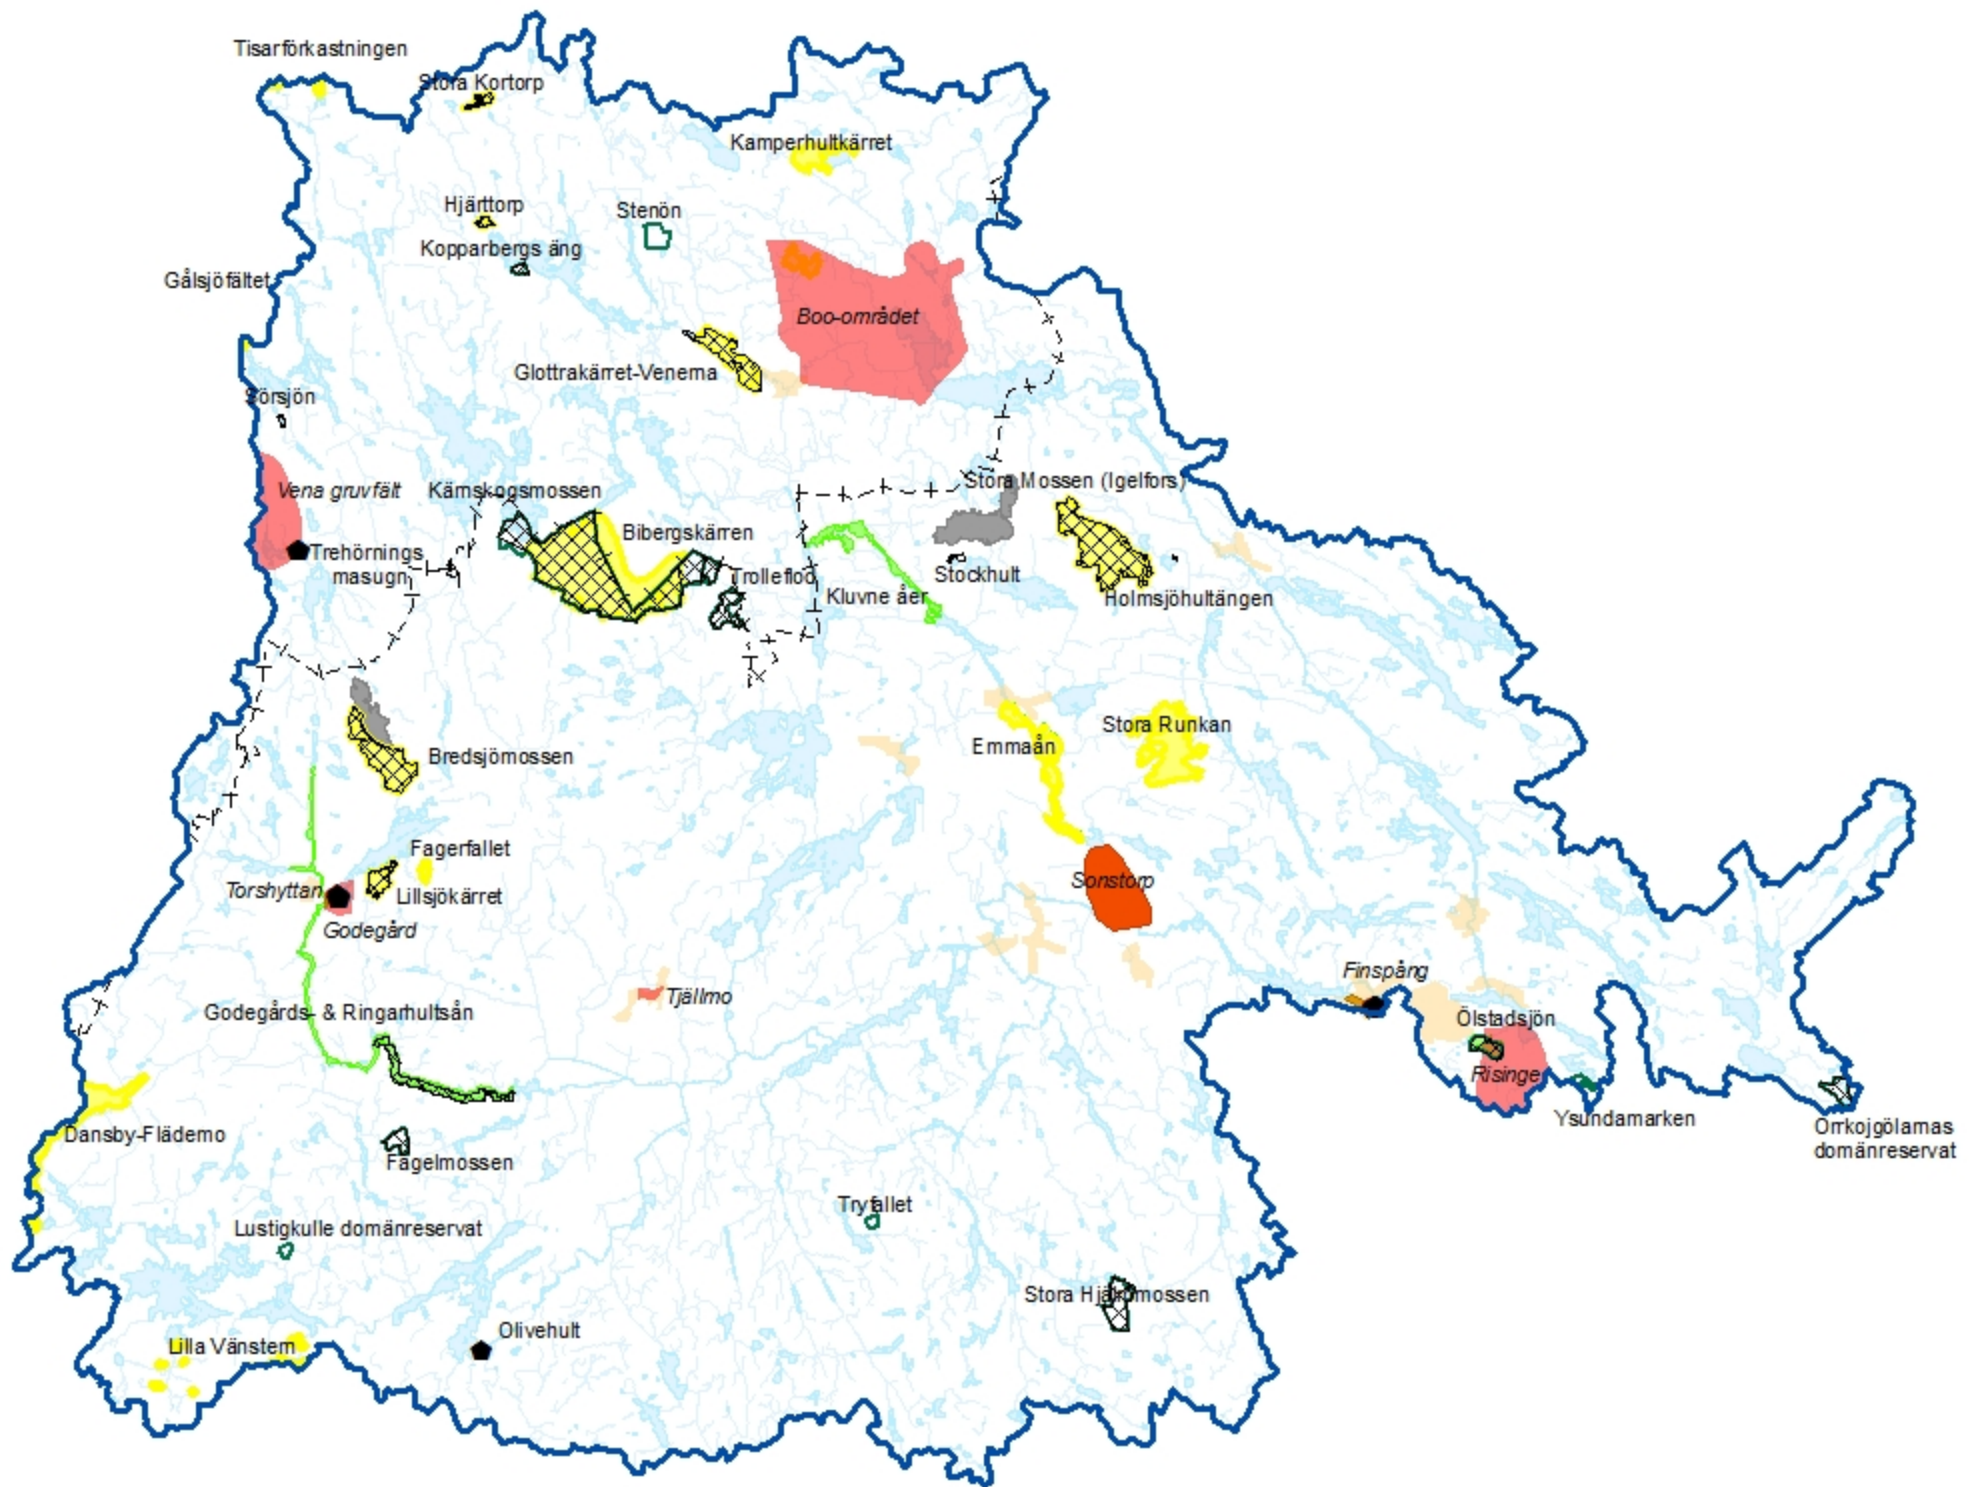

Finspångsåarnas vattenråds avrinningsområde *Nationella intressen i urval*

Teckenförklaring

- Finspångsåarnas VR avrinningsområde
- + - + Länsgräns Östergötland - Örebro
- Tätort/koncentrerad bebyggelse
- Natura2000 Buffert 100 m
- Naturresevat Buffert 100 m
- RIKSINTRESSE Kultur Buffert 100 m
- RIKSINTRESSE Natur Buffert 100 m
- Nationellt särskilt värdefulla vatten - Kultur
- Nationellt värdefulla vatten - Natur
- Nationellt värdefulla vatten - Fisk
- Byggnadsminne Buffert 50 m

1:250 000