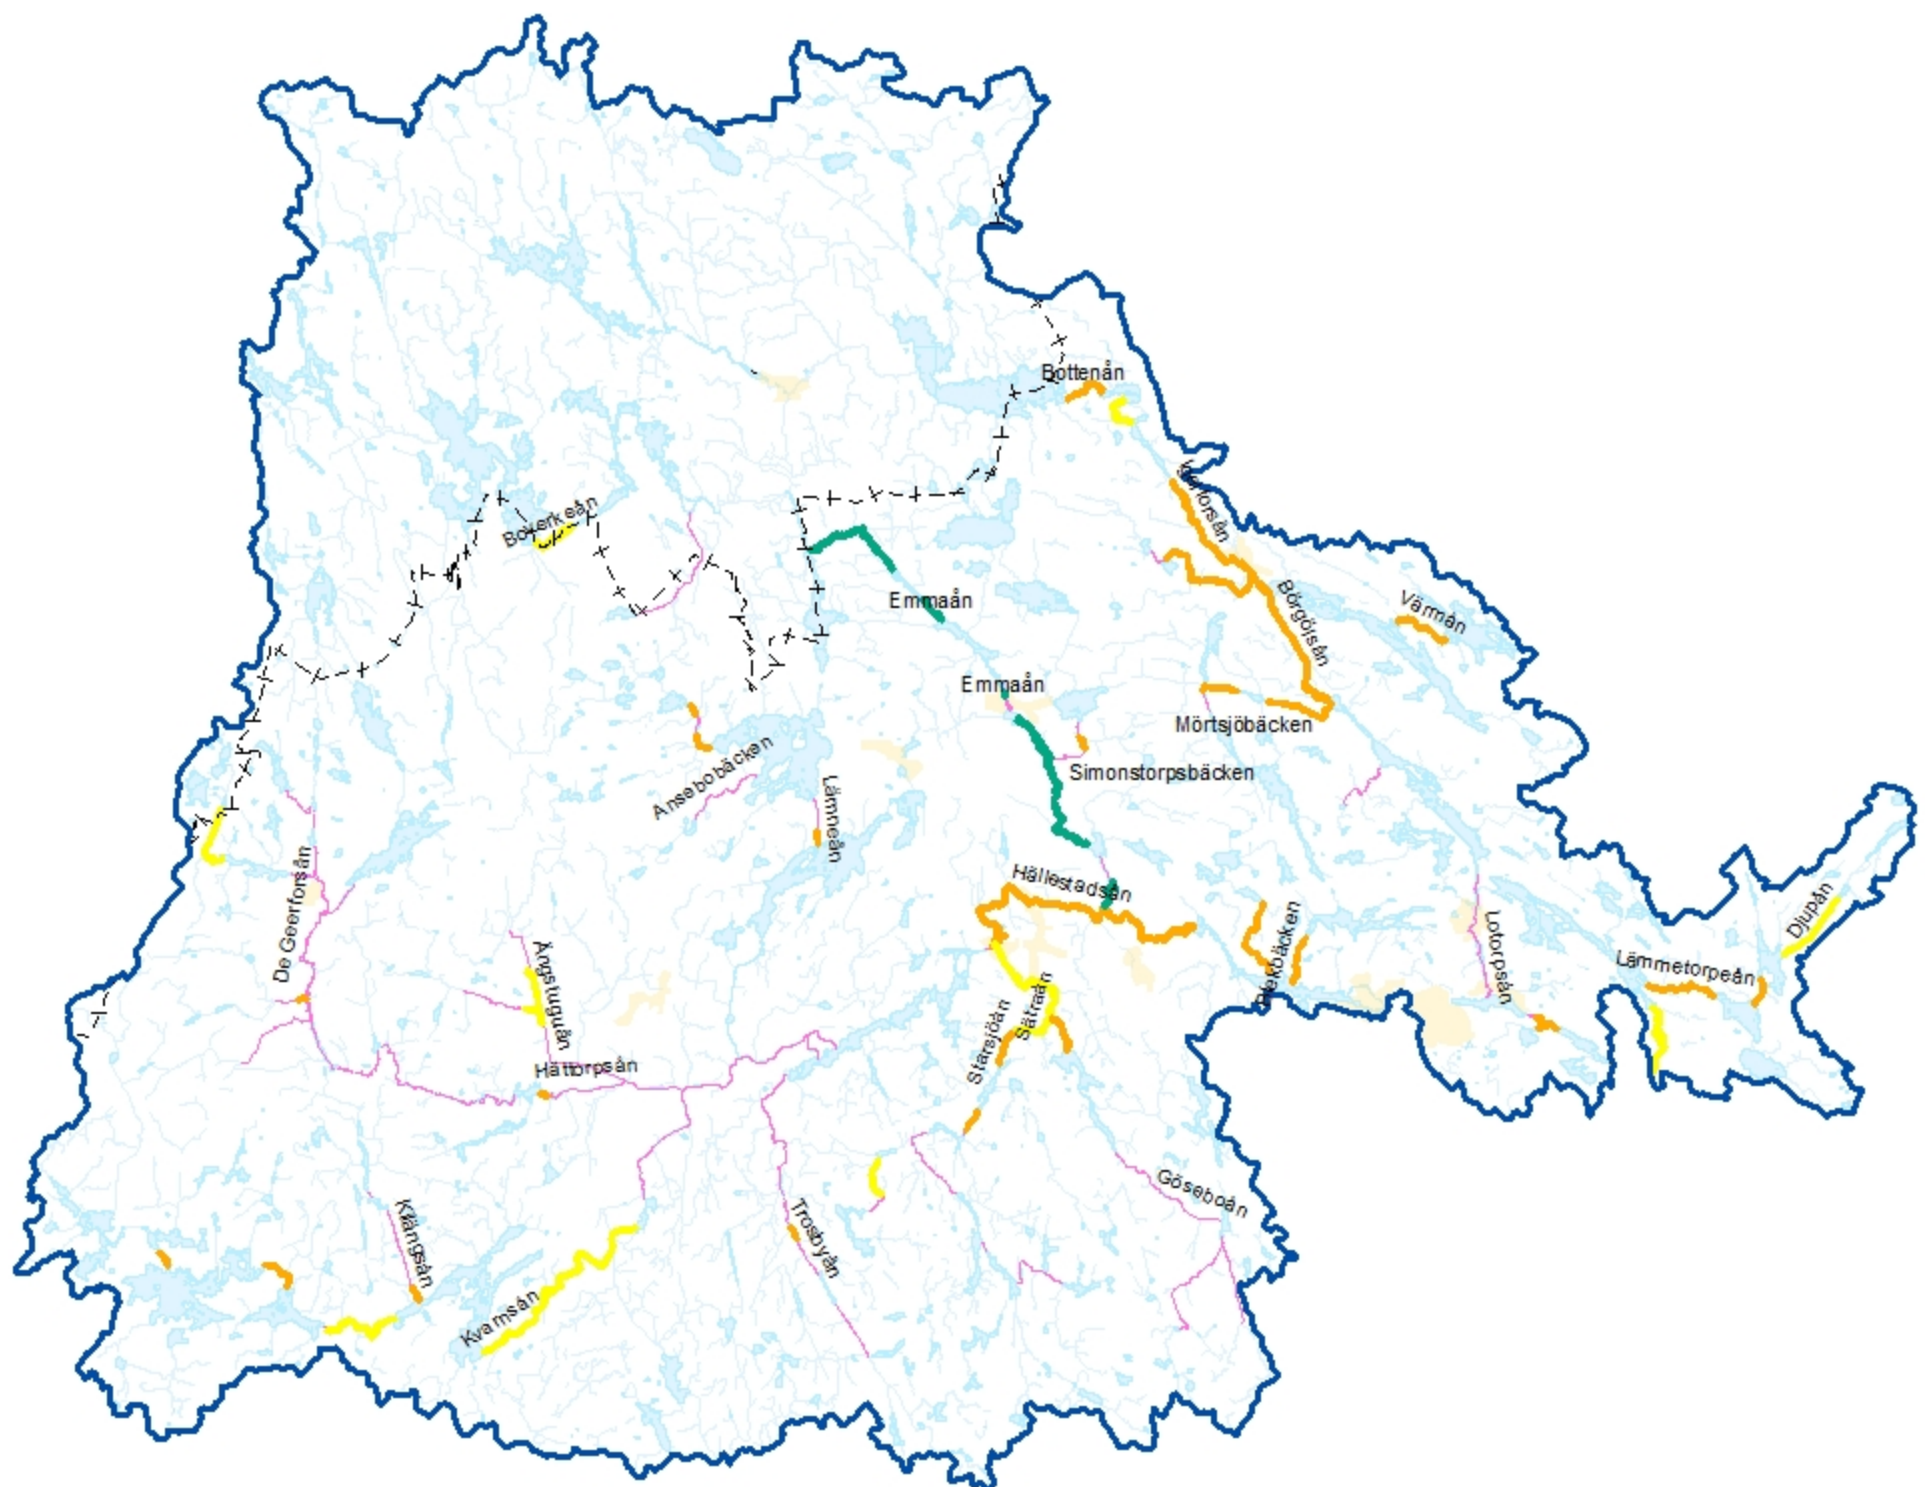

Finspångsåarnas vattenråds avrinningsområde *Biotopkarterade och naturvärdesklassade vatten*

Teckenförklaring

Finspångsåarnas VR avrinningsområde

- + - + Länsgräns Östergötland - Örebro

Tätort/koncentrerad bebyggelse

Biotopinventerade vattendrag E län

LstE Naturvärdes objekt i vatten

KLASS

- 1 Nationellt värde
- 2 Regionalt värde
- 3 Kommunalt värde
- 4 Lokalt värde

1:250 000