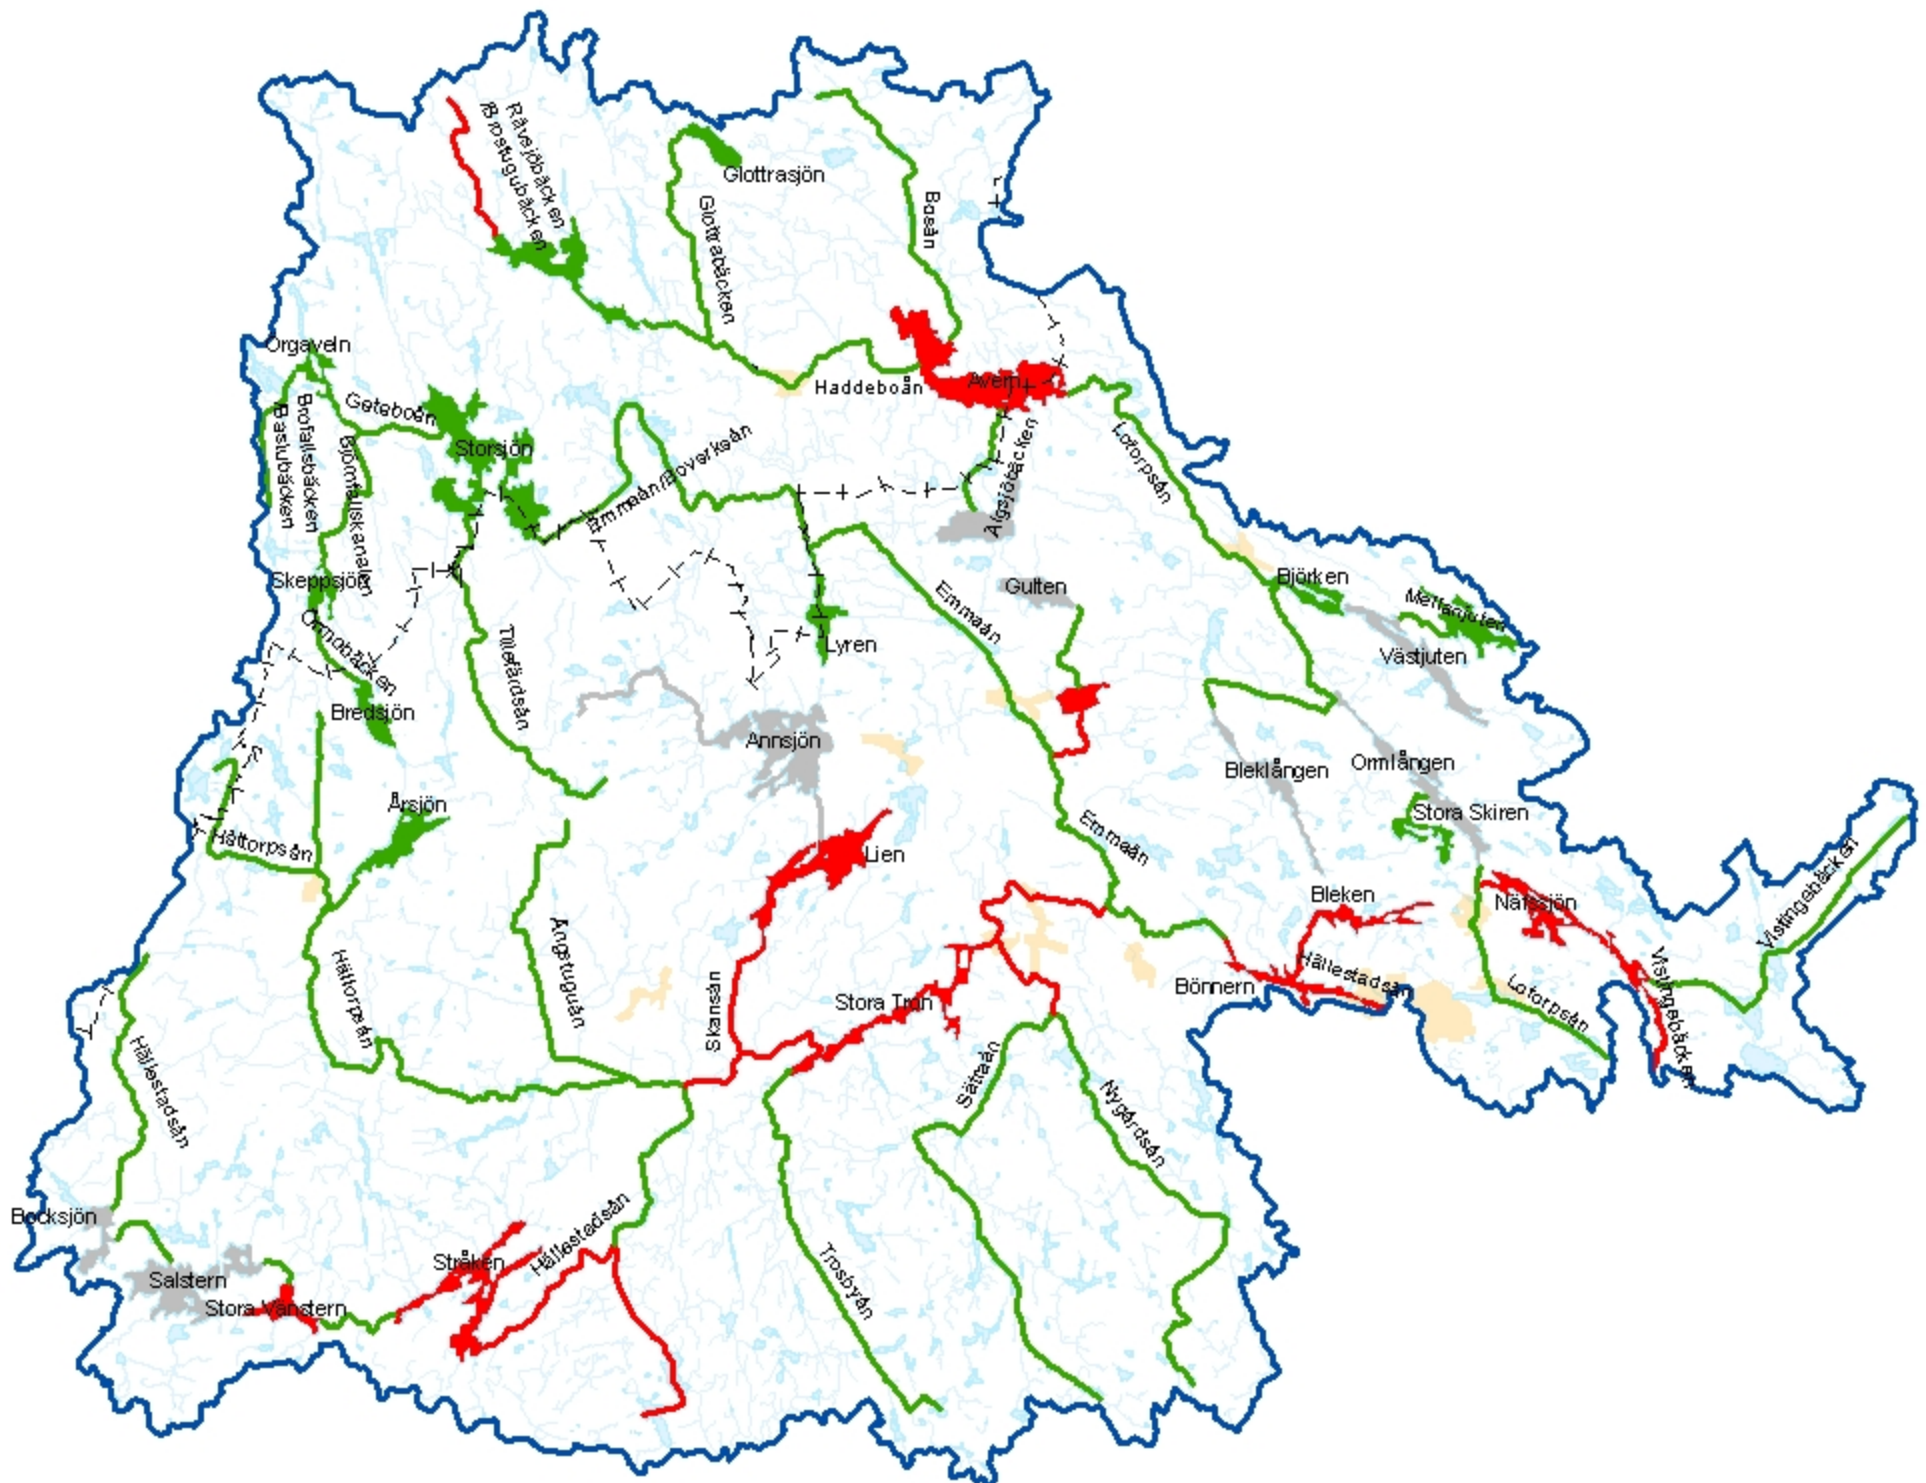

## Finspångsåarnas vattenråds avrinningsområde

### Status övergödning

#### Teckenförklaring

Finspångsåarnas VR avrinningsområde

- + - + Länsgräns Östergötland - Örebro

Tätort/koncentrerad bebyggelse

#### Övergödning, Vattendrag

Ja

Nej

Oklassad