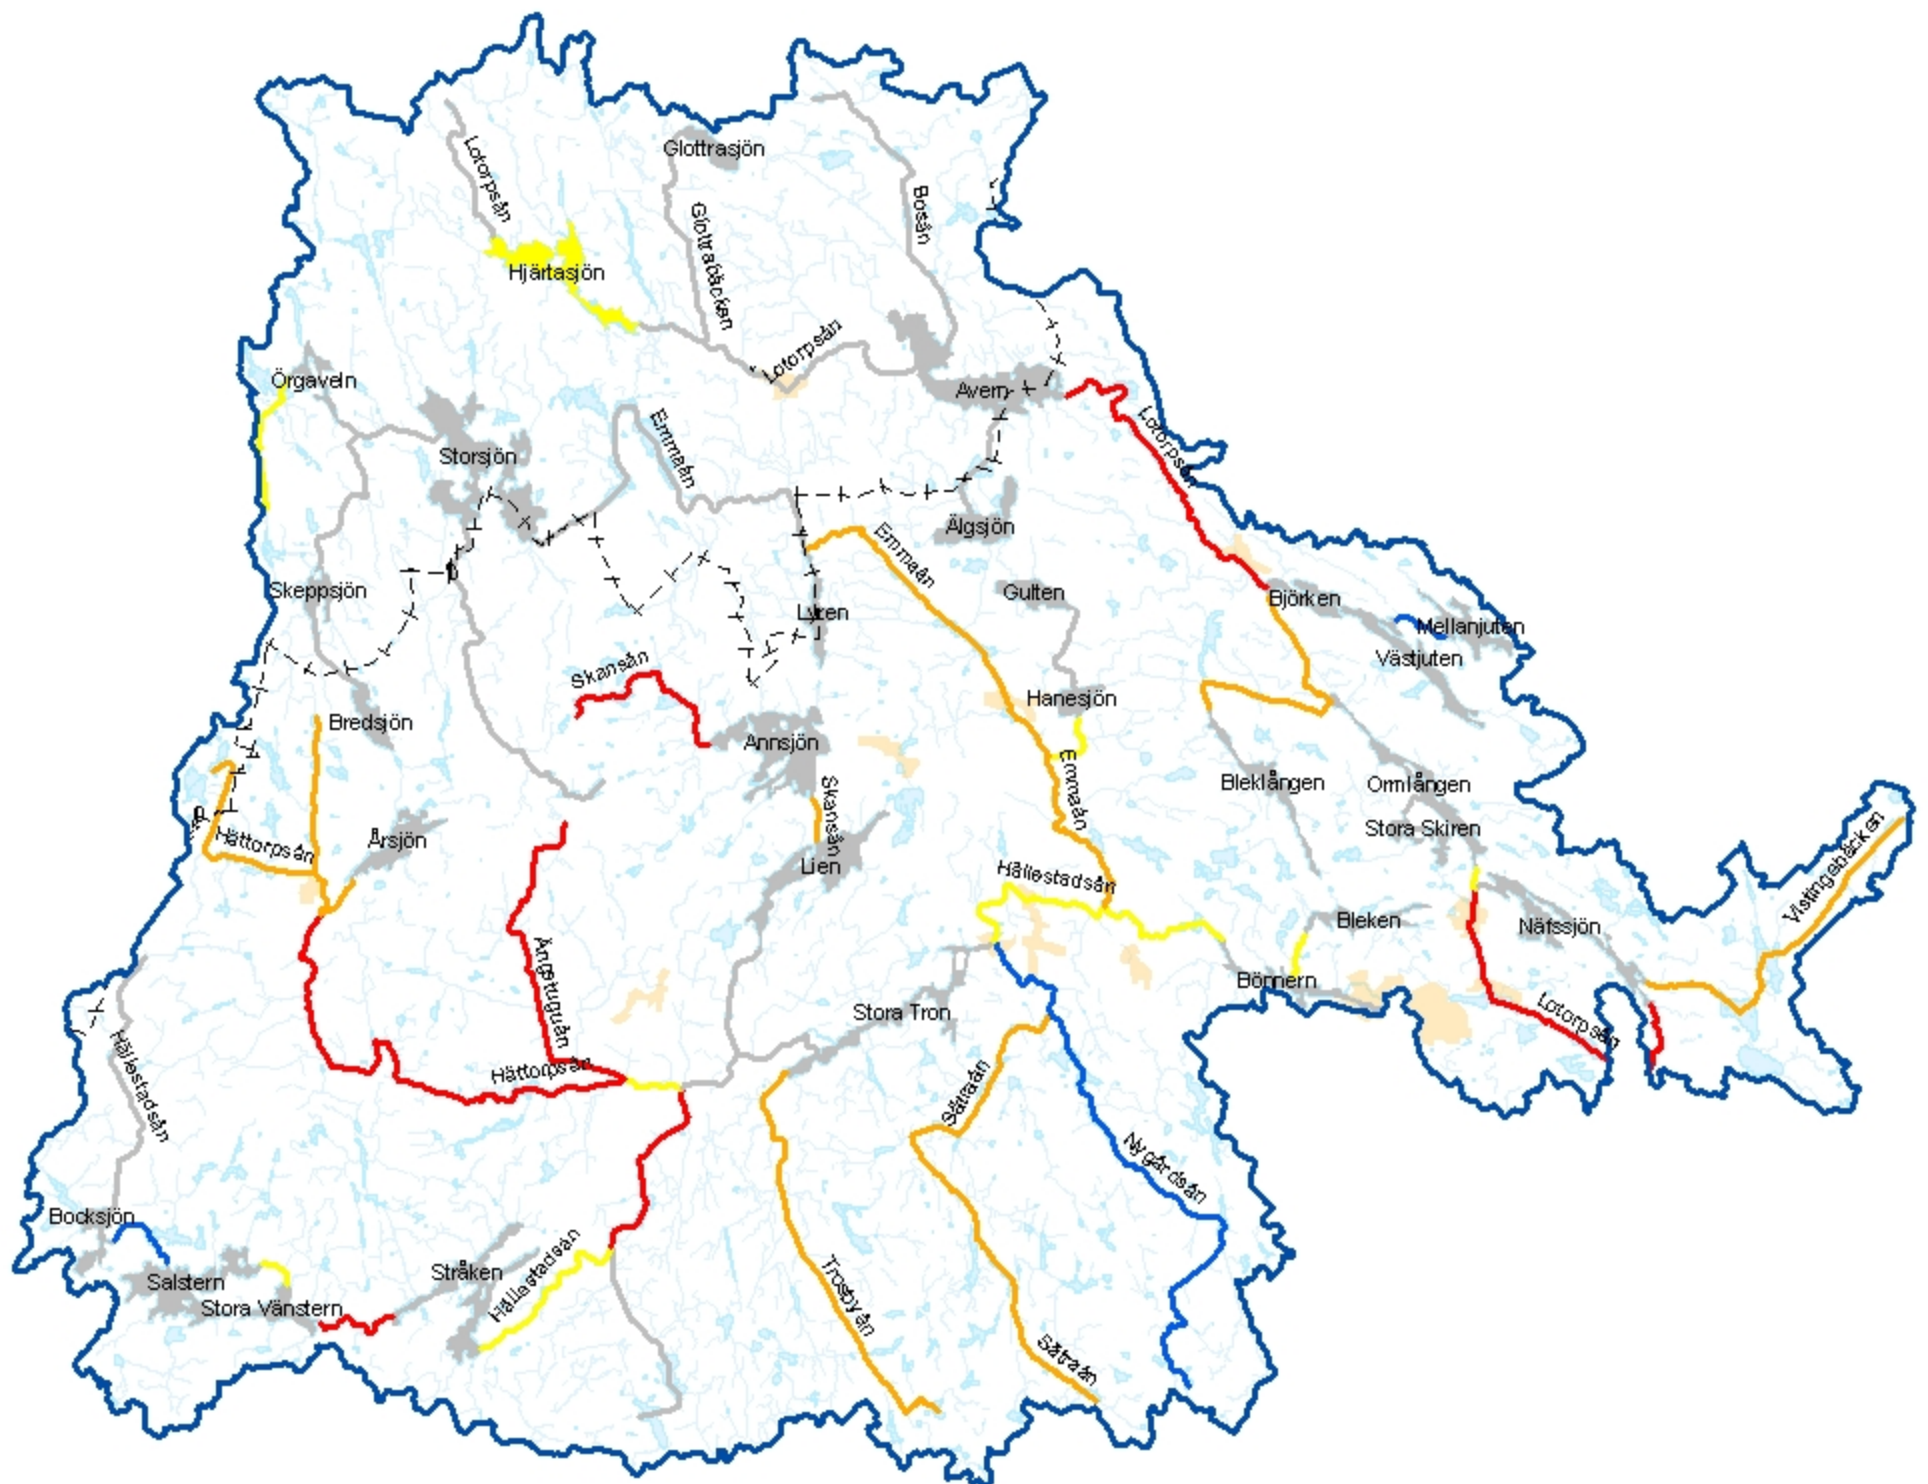

Finspångsåarnas vattenråds avrinningsområde Status kontinuitet

Teckenförklaring

Finspångsåarnas VR avrinningsområde

- + - + Länsgräns Östergötland - Örebro

Tätort/koncentrerad bebyggelse

Vattendrag, ekologisk status, kontinuitet

Hög status

God status

Måttlig status

Otillfredsställande status

Dålig status

Oklassad

Sjöar, ekologisk status, kontinuitet

Hög status

God status

Måttlig status

Otillfredsställande status

Dålig status

Oklassad

1:250 000