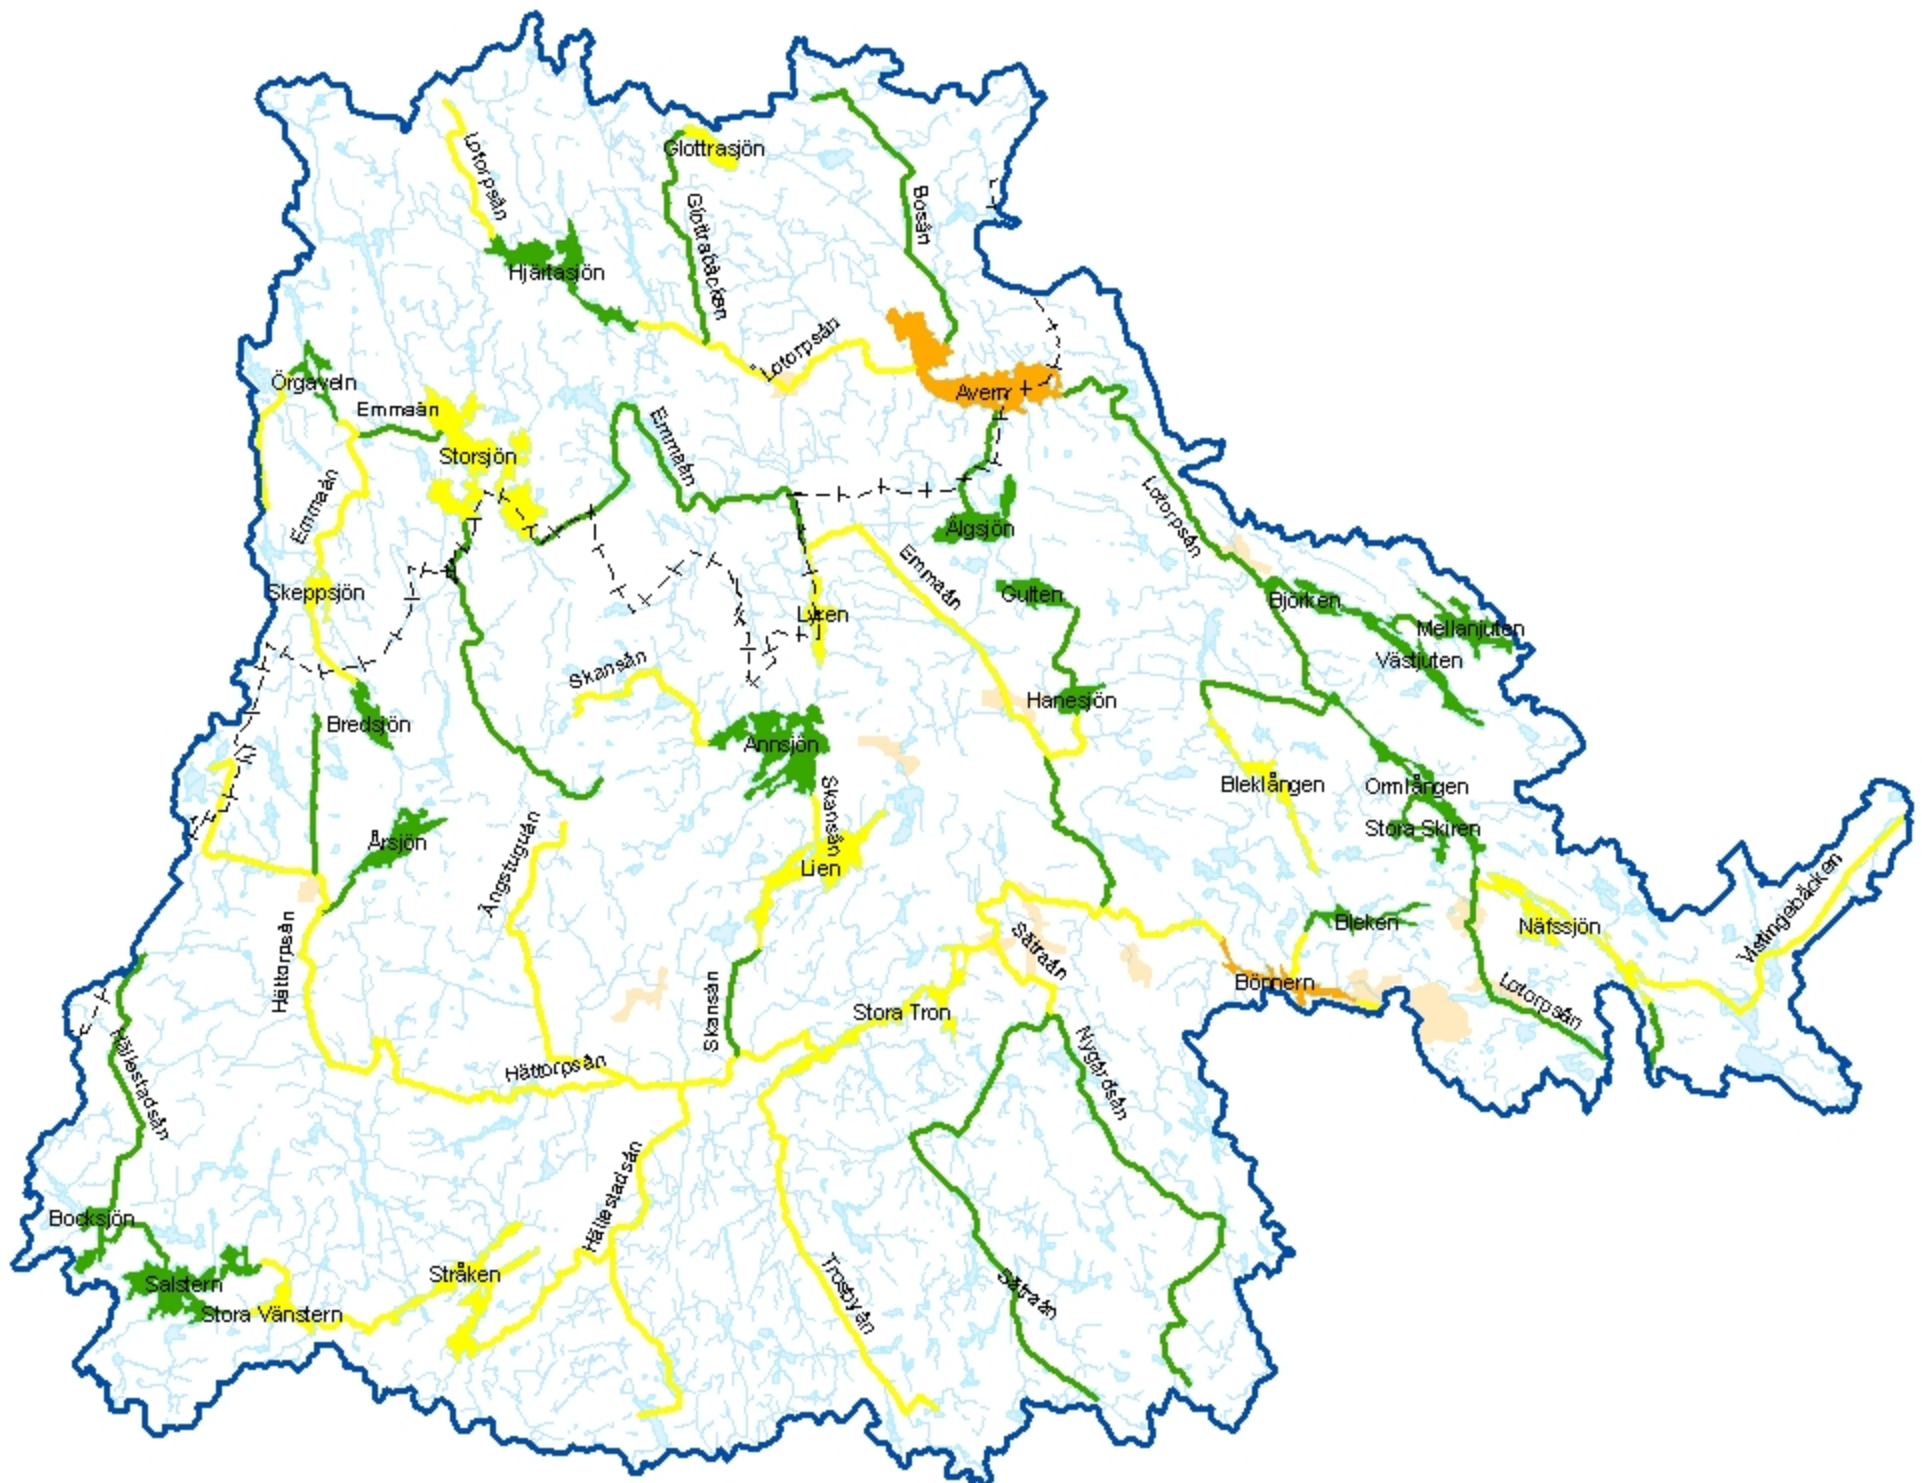

## Finspångsåarnas vattenråds avrinningsområde

#### Teckenförklaring

- Finspångsåarnas VR avrinningsområde
- + - + Länsgräns Östergötland- Örebro

#### Vattendrag ekologisk status/potential

- Hög ekologisk status
- God ekologisk status
- Måttlig ekologisk status
- Otillfredsställande ekologisk status
- Dålig ekologisk status
- God ekologisk potential
- Måttlig ekologisk potential

#### Sjöar ekologisk status/potential

- Hög ekologisk status
- God ekologisk status
- Måttlig ekologisk status
- Otillfredsställande ekologisk status
- Dålig ekologisk status
- God ekologisk potential
- Måttlig ekologisk potential
- Tätorter\_Finspångsåarnas\_Aro