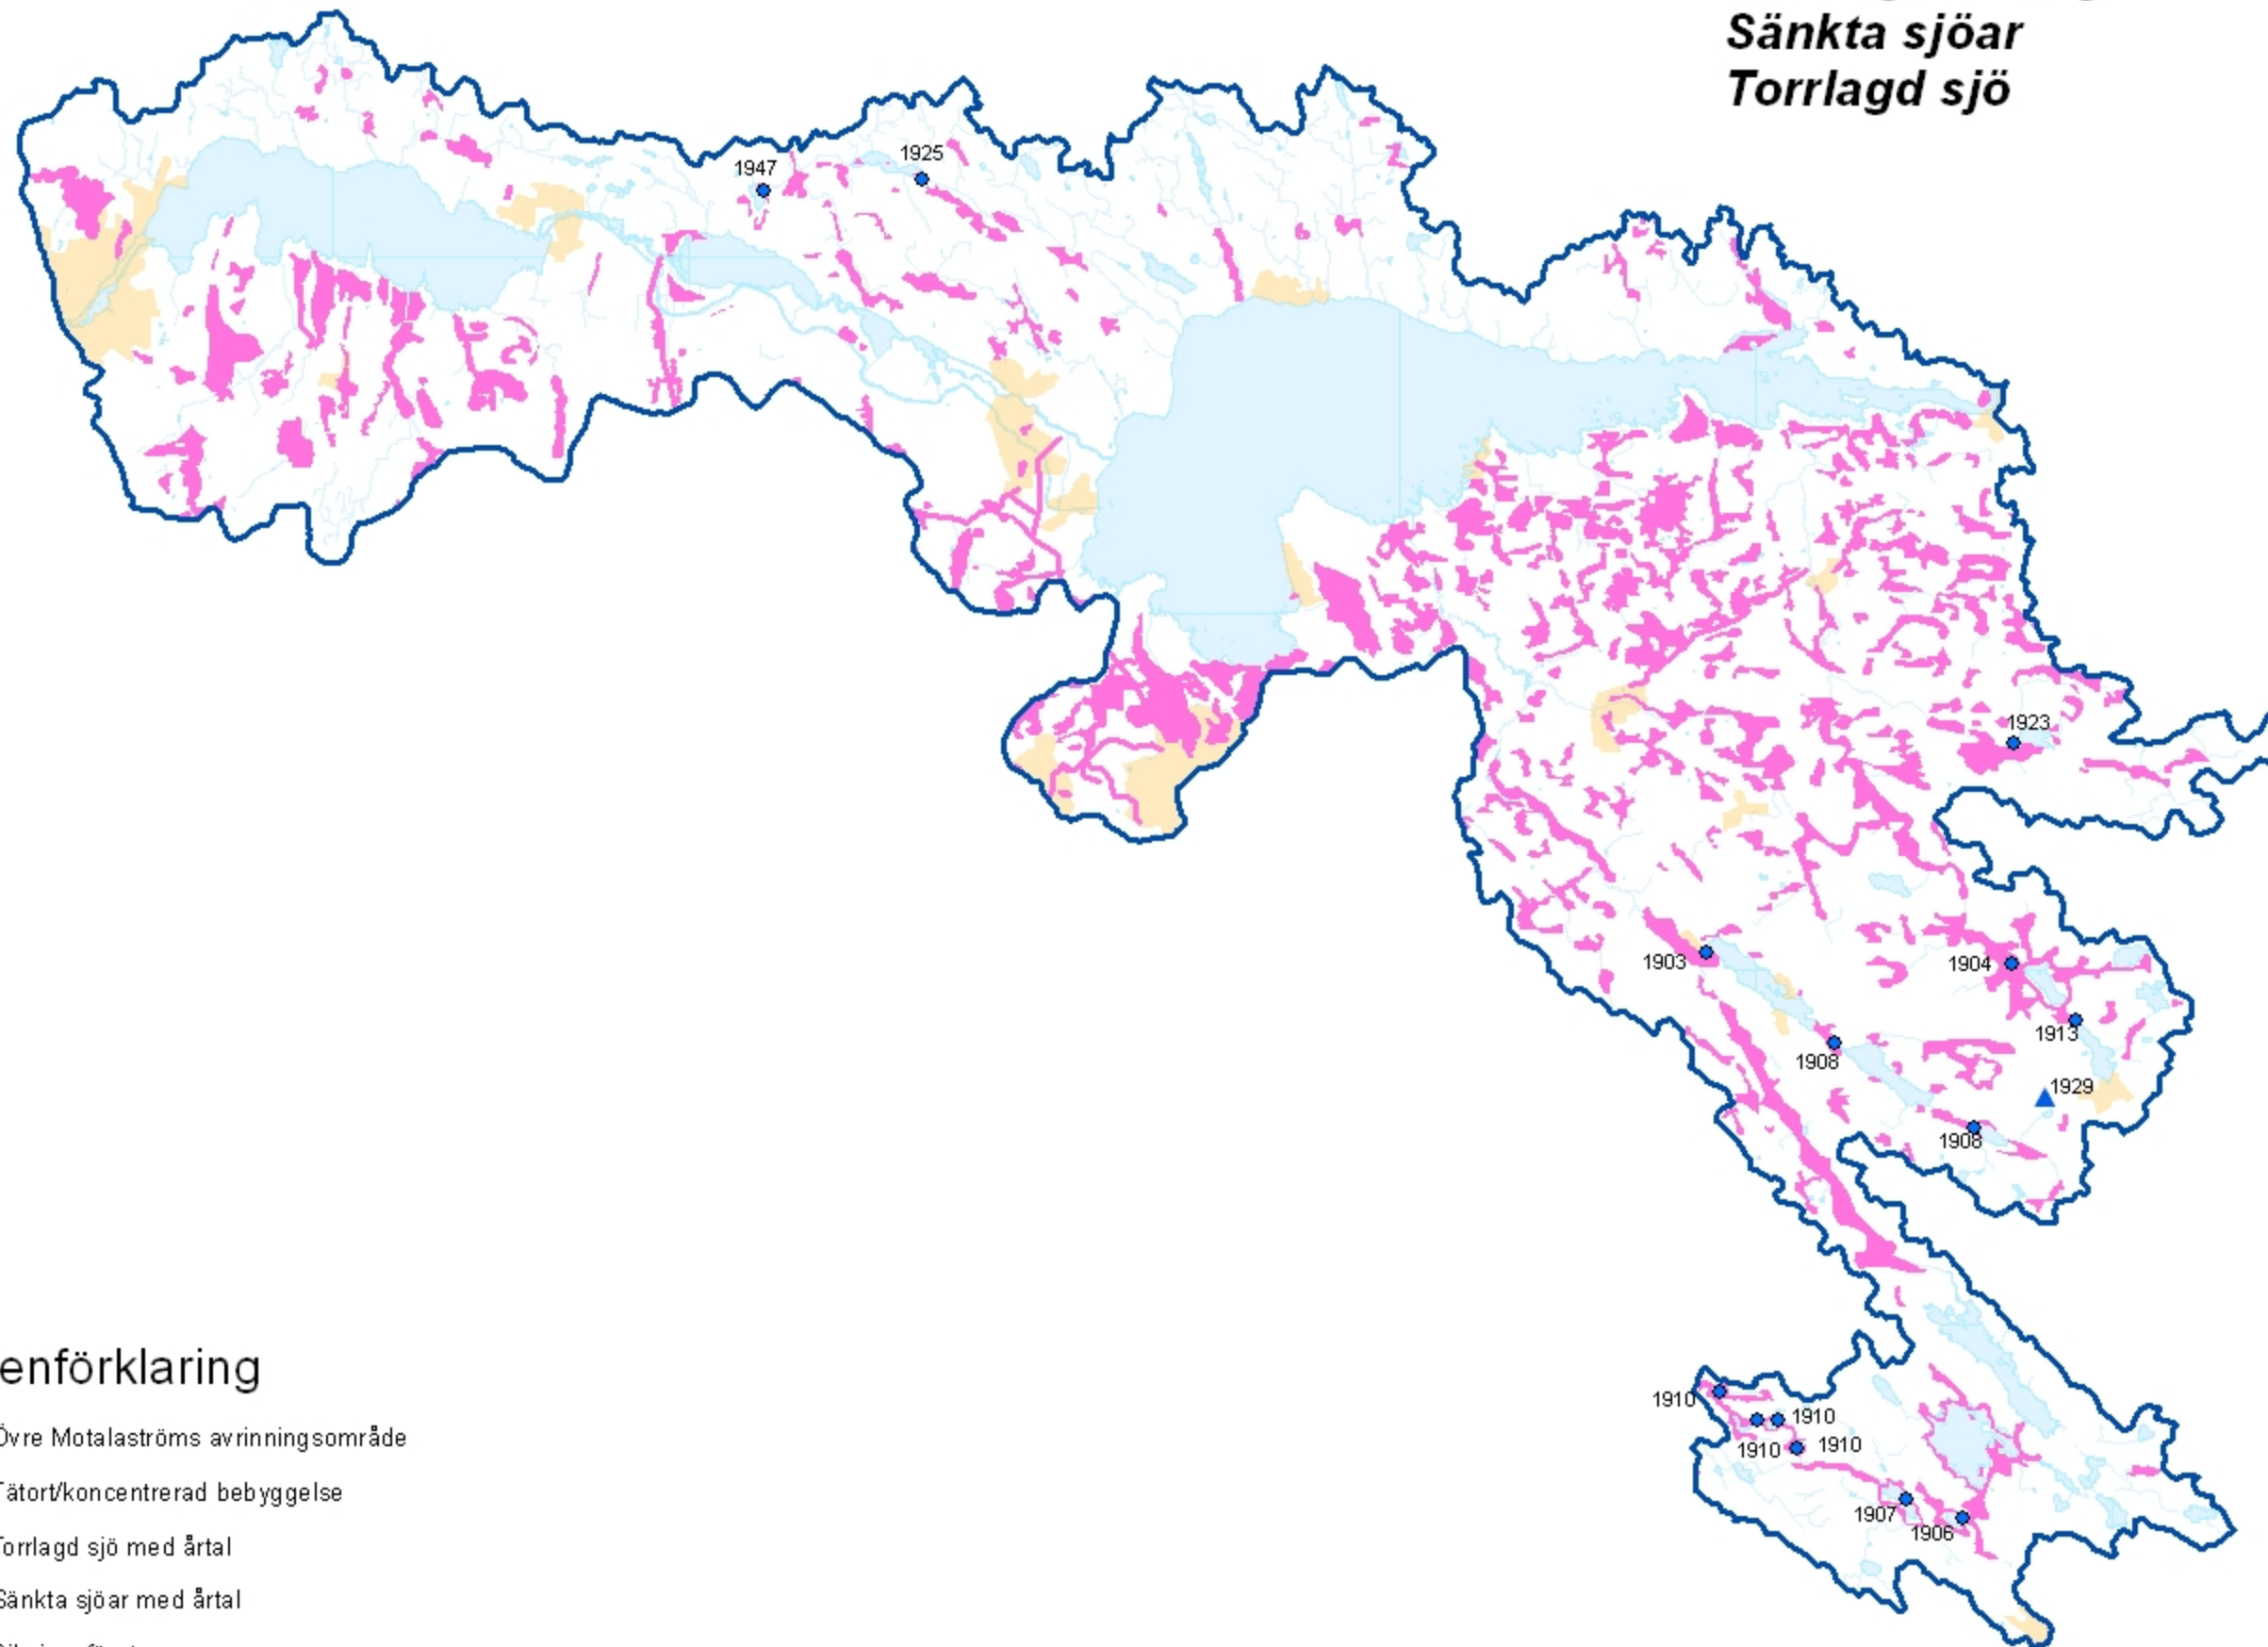

Obs! Utskriftsformat A3 liggande

Teckenförklaring

- Övre Motalaströms avrinningsområde
- Tätort/koncentrerad bebyggelse
- Torrlagd sjö med årtal
- Sänkta sjöar med årtal
- Dikningsföretag
- Dikningsföretag