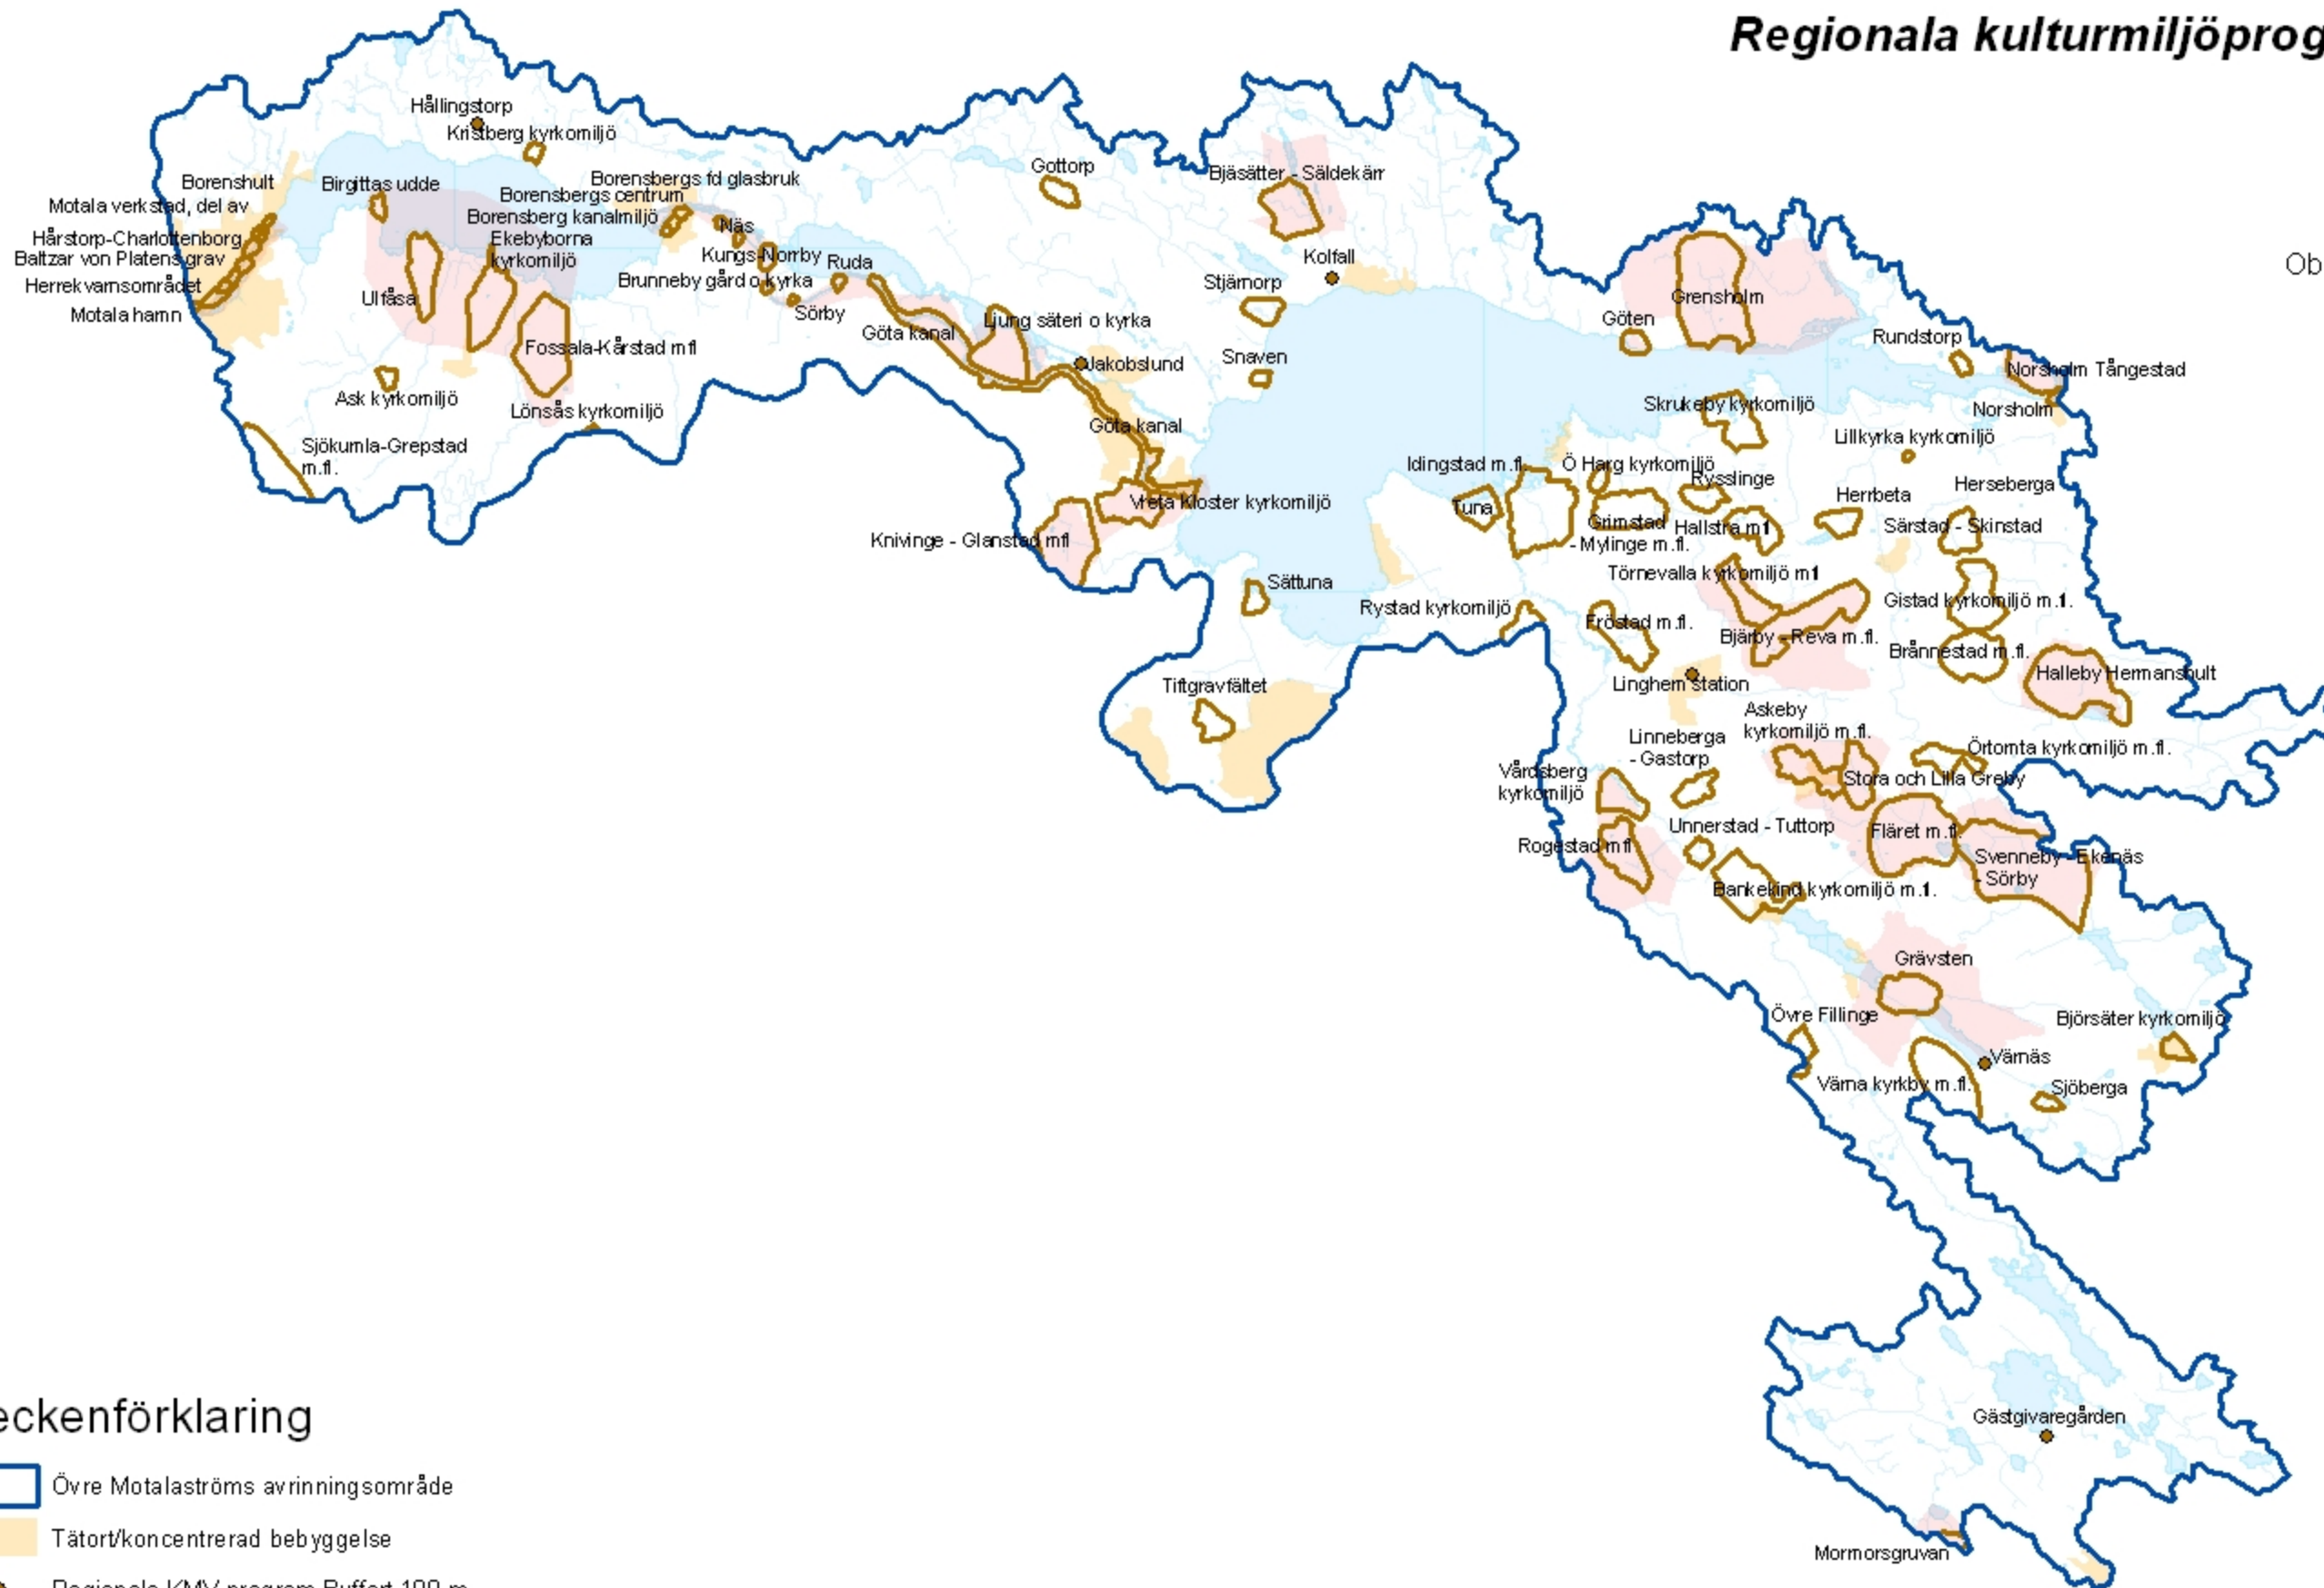

Kartbilaga 12

Övre Motalaströms avrinningsområde

Regionala kulturmiljöprogram i urval

Obs! Utskriftsformat A3 liggande

Teckenförklaring

- Övre Motalaströms avrinningsområde
- Tätort/koncentrerad bebyggelse
- Regionala KMV-program Buffert 100 m
- Regionala KMV-program Buffert 50 m
- Riksintresse Kultur Buffert 100 m