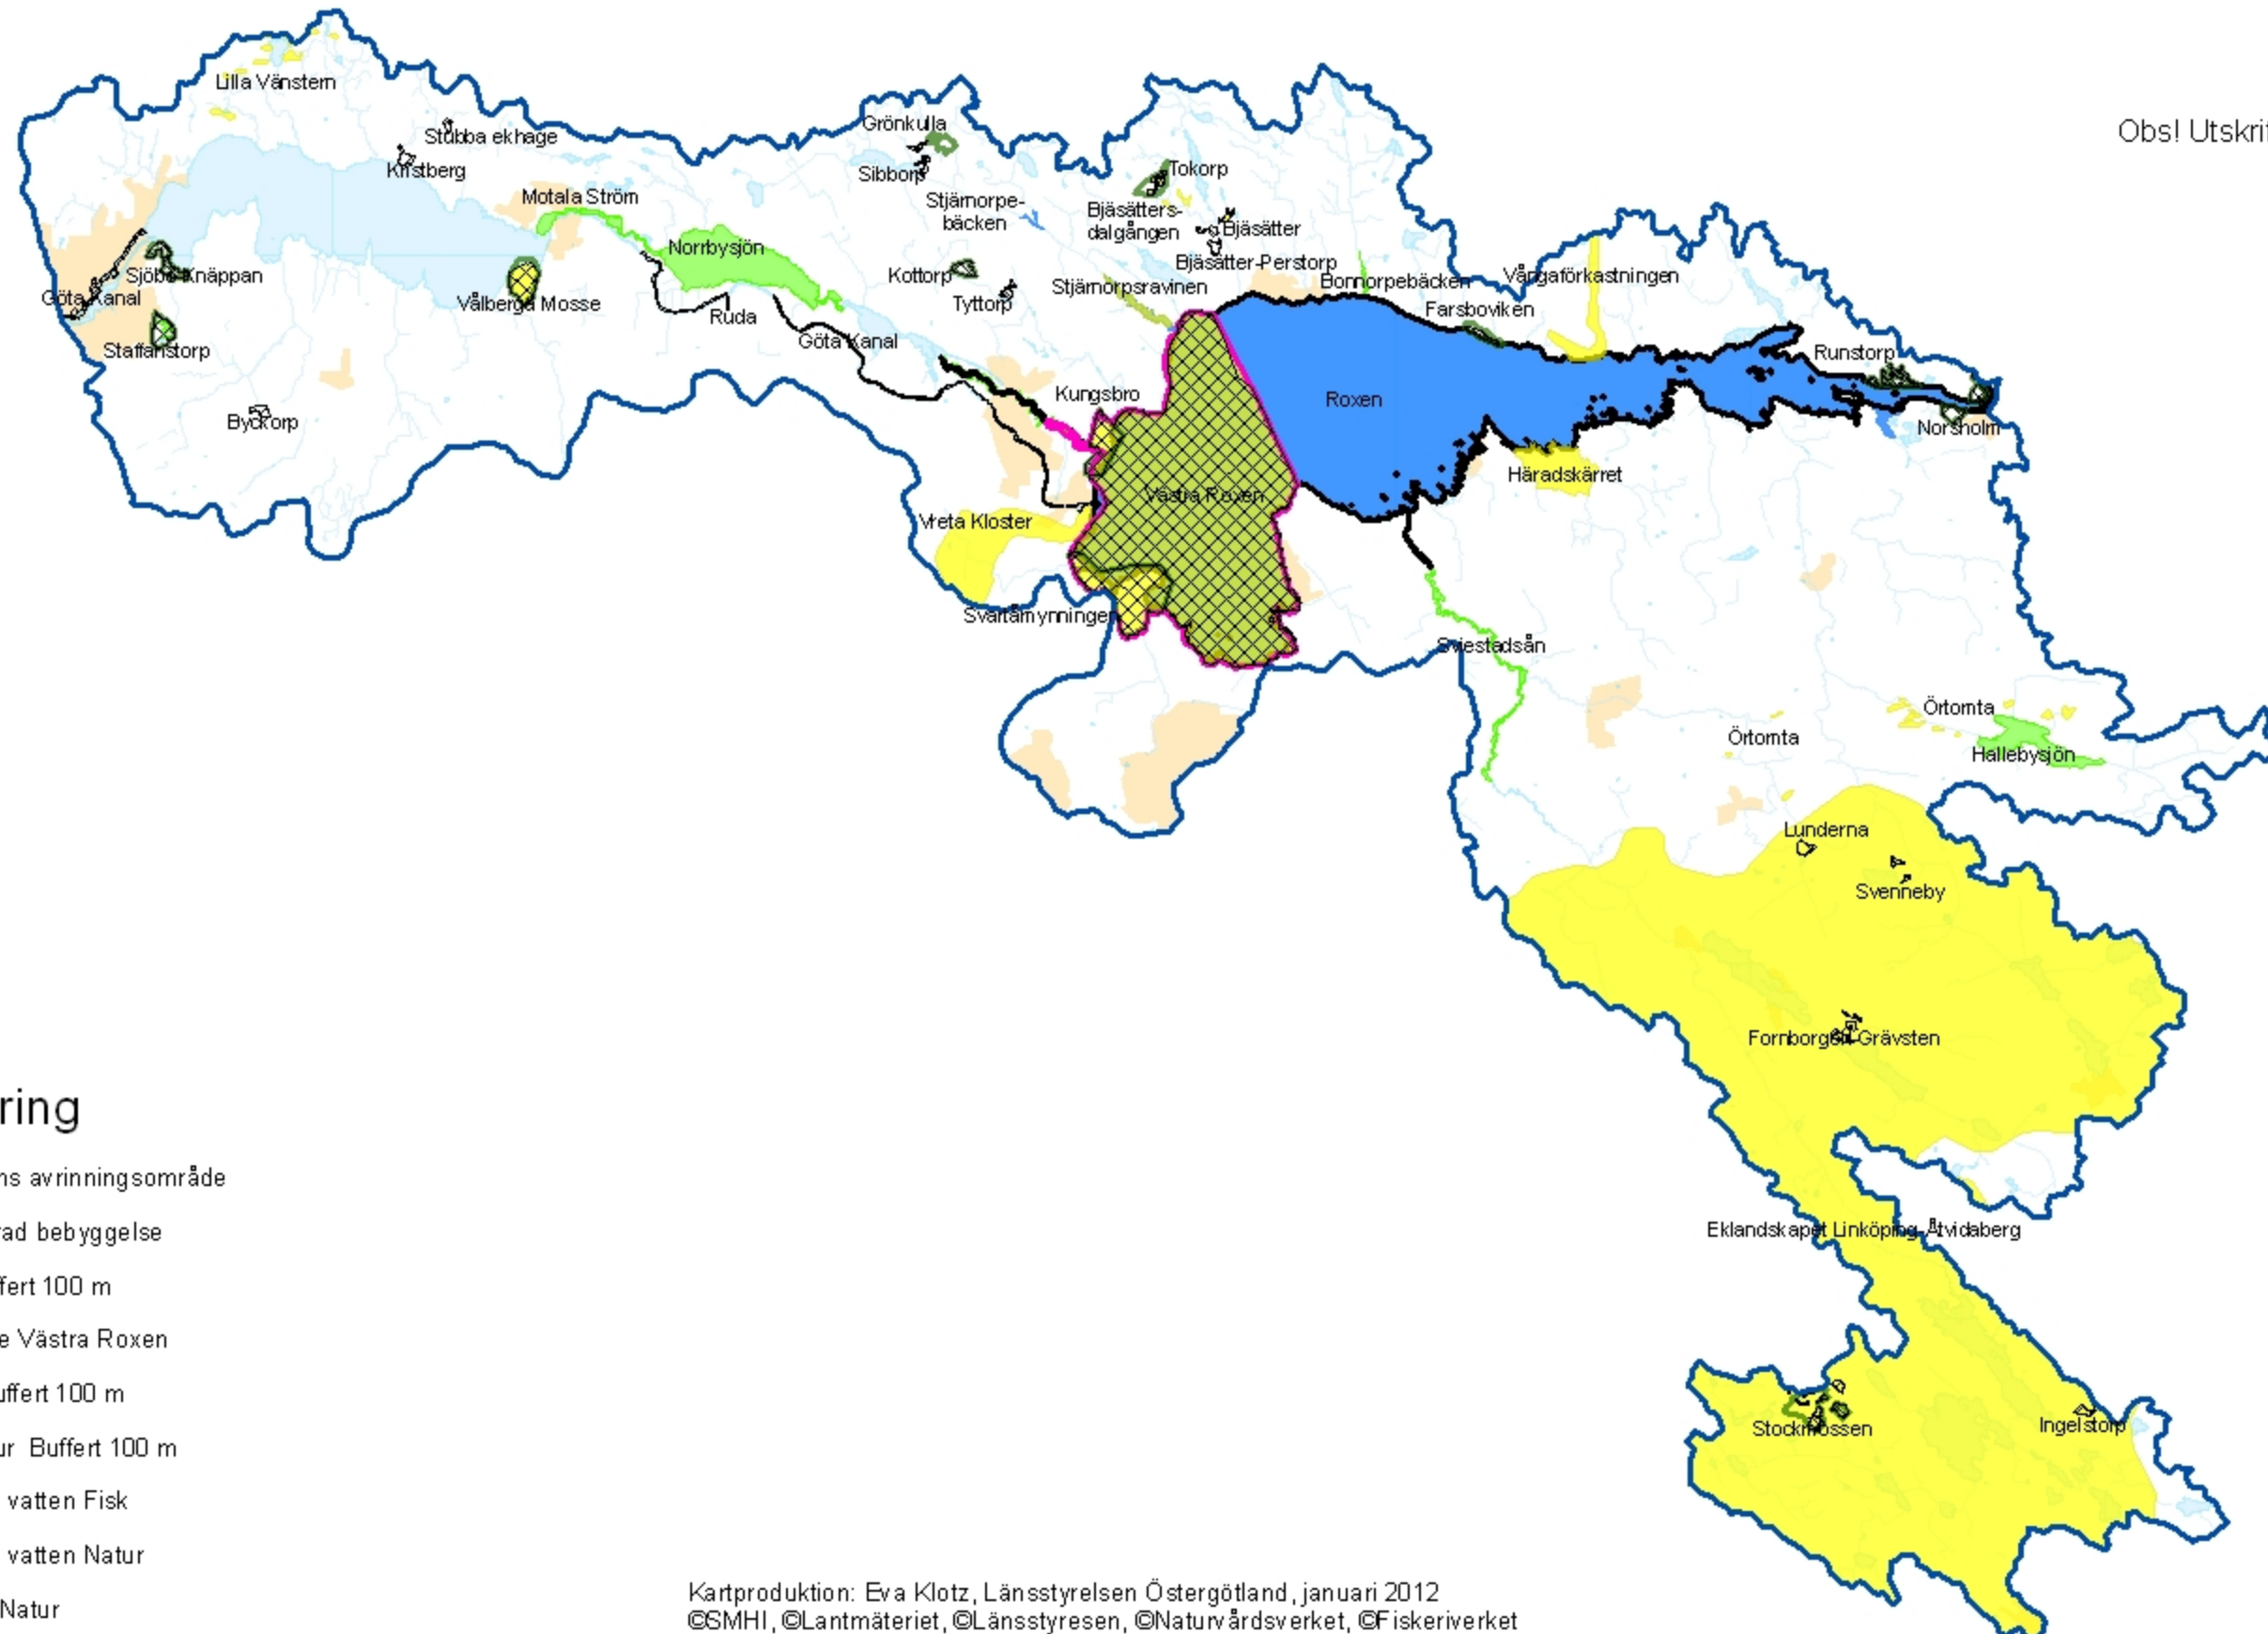

Kartbilaga 8

Övre Motalaströms avrinningsområde

Nationella intressen Natur - i urval

Obs! Utskriftsformat A3 liggande

Teckenförklaring

- Övre Motalaströms avrinningsområde
- Tätort/koncentrerad bebyggelse
- Natura 2000 Buffert 100 m
- RAMSAR-område Västra Roxen
- Naturresevat Buffert 100 m
- Riksintresse Natur Buffert 100 m
- Särskilt värdefullt vatten Fisk
- Särskilt värdefullt vatten Natur
- Värdefullt vatten Natur

Kartproduktion: Eva Klotz, Länsstyrelsen Östergötland, januari 2012
 ©SMHI, ©Lantmäteriet, ©Länsstyrelsen, ©Naturvårdsverket, ©Fiskeriverket

N
 1:200 000