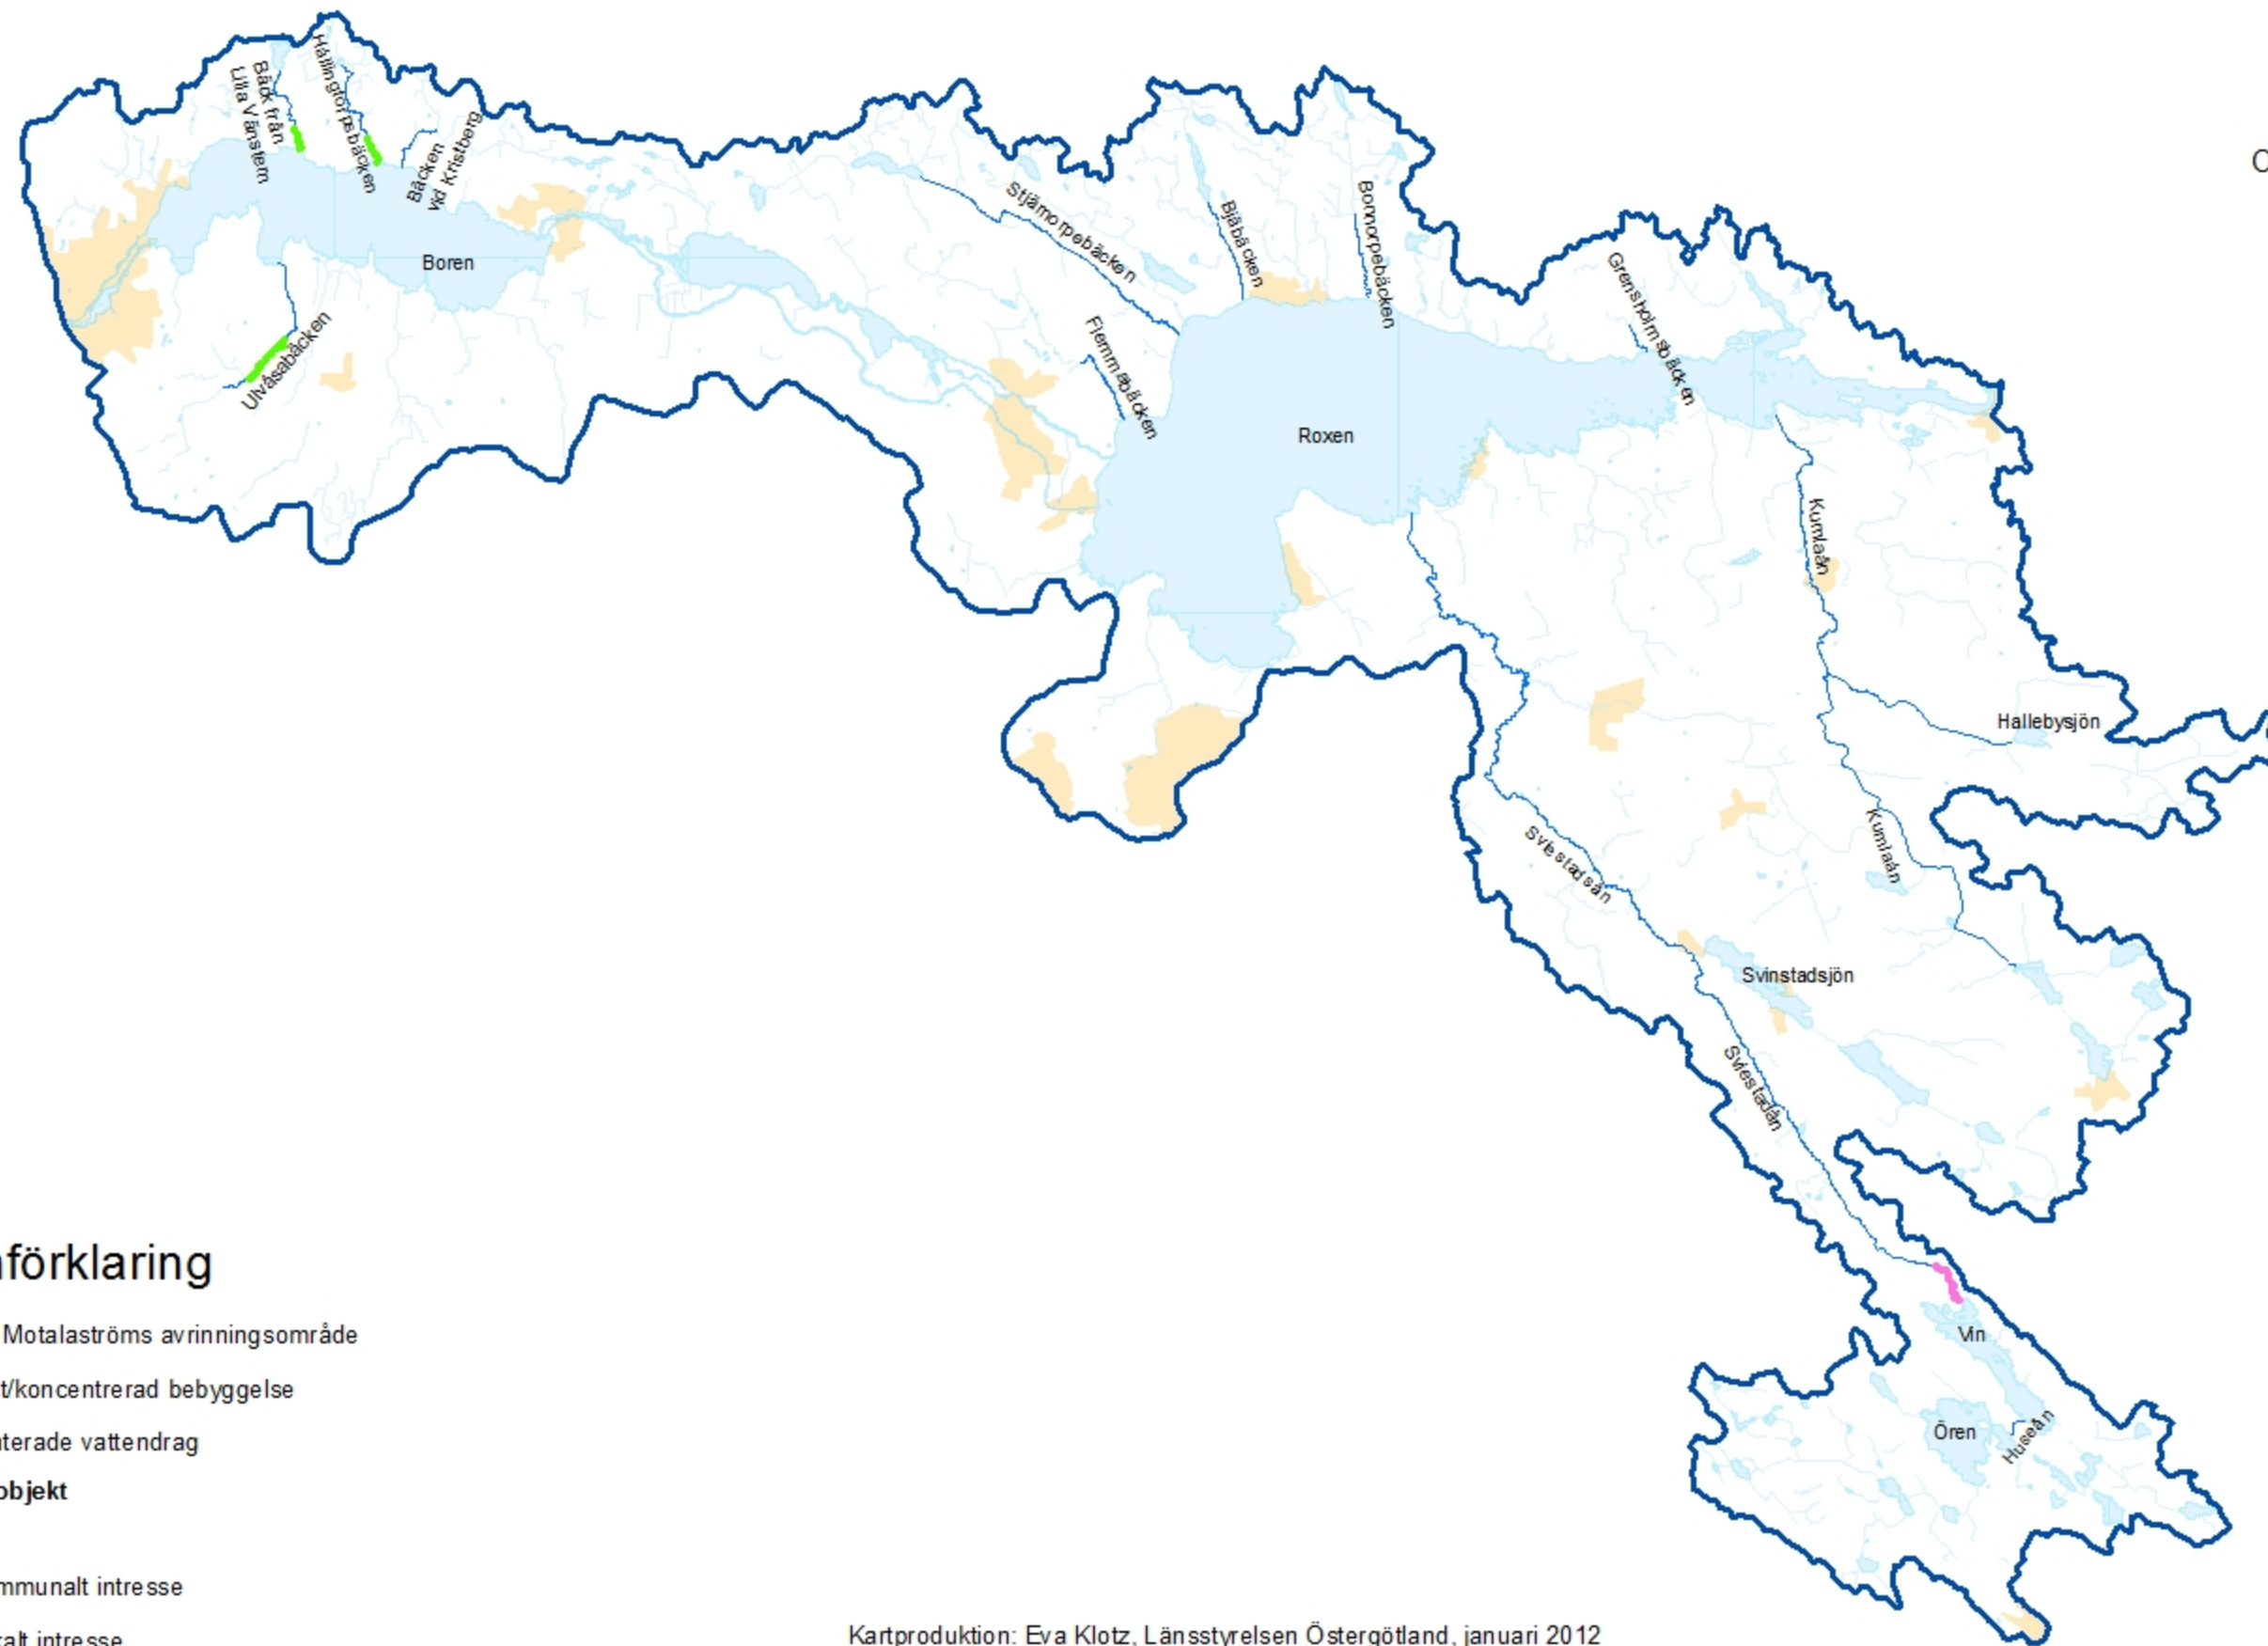

Övre Motalaströms avrinningsområde ***Biotopkarterade och naturvärdesklassade vatten***

Obs! Utskriftsformat A3 liggande

Teckenförklaring

- Övre Motalaströms avrinningsområde
- Tätort/koncentrerad bebyggelse
- Inventerade vattendrag

Naturvärdesobjekt

KLASS

- 3 Kommunalt intresse
- 4 Lokalt intresse